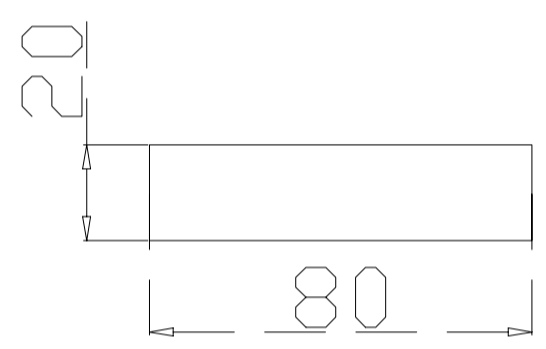

MOBILAR

STELAŽ
STEEL LEGS
M 8206-Z, M 8207-Z, M 8208-Z

MILA DESIGN

M 8206-Z
* 600 mm

M 8207-Z
* 700 mm

M 8208-Z
* 800 mm