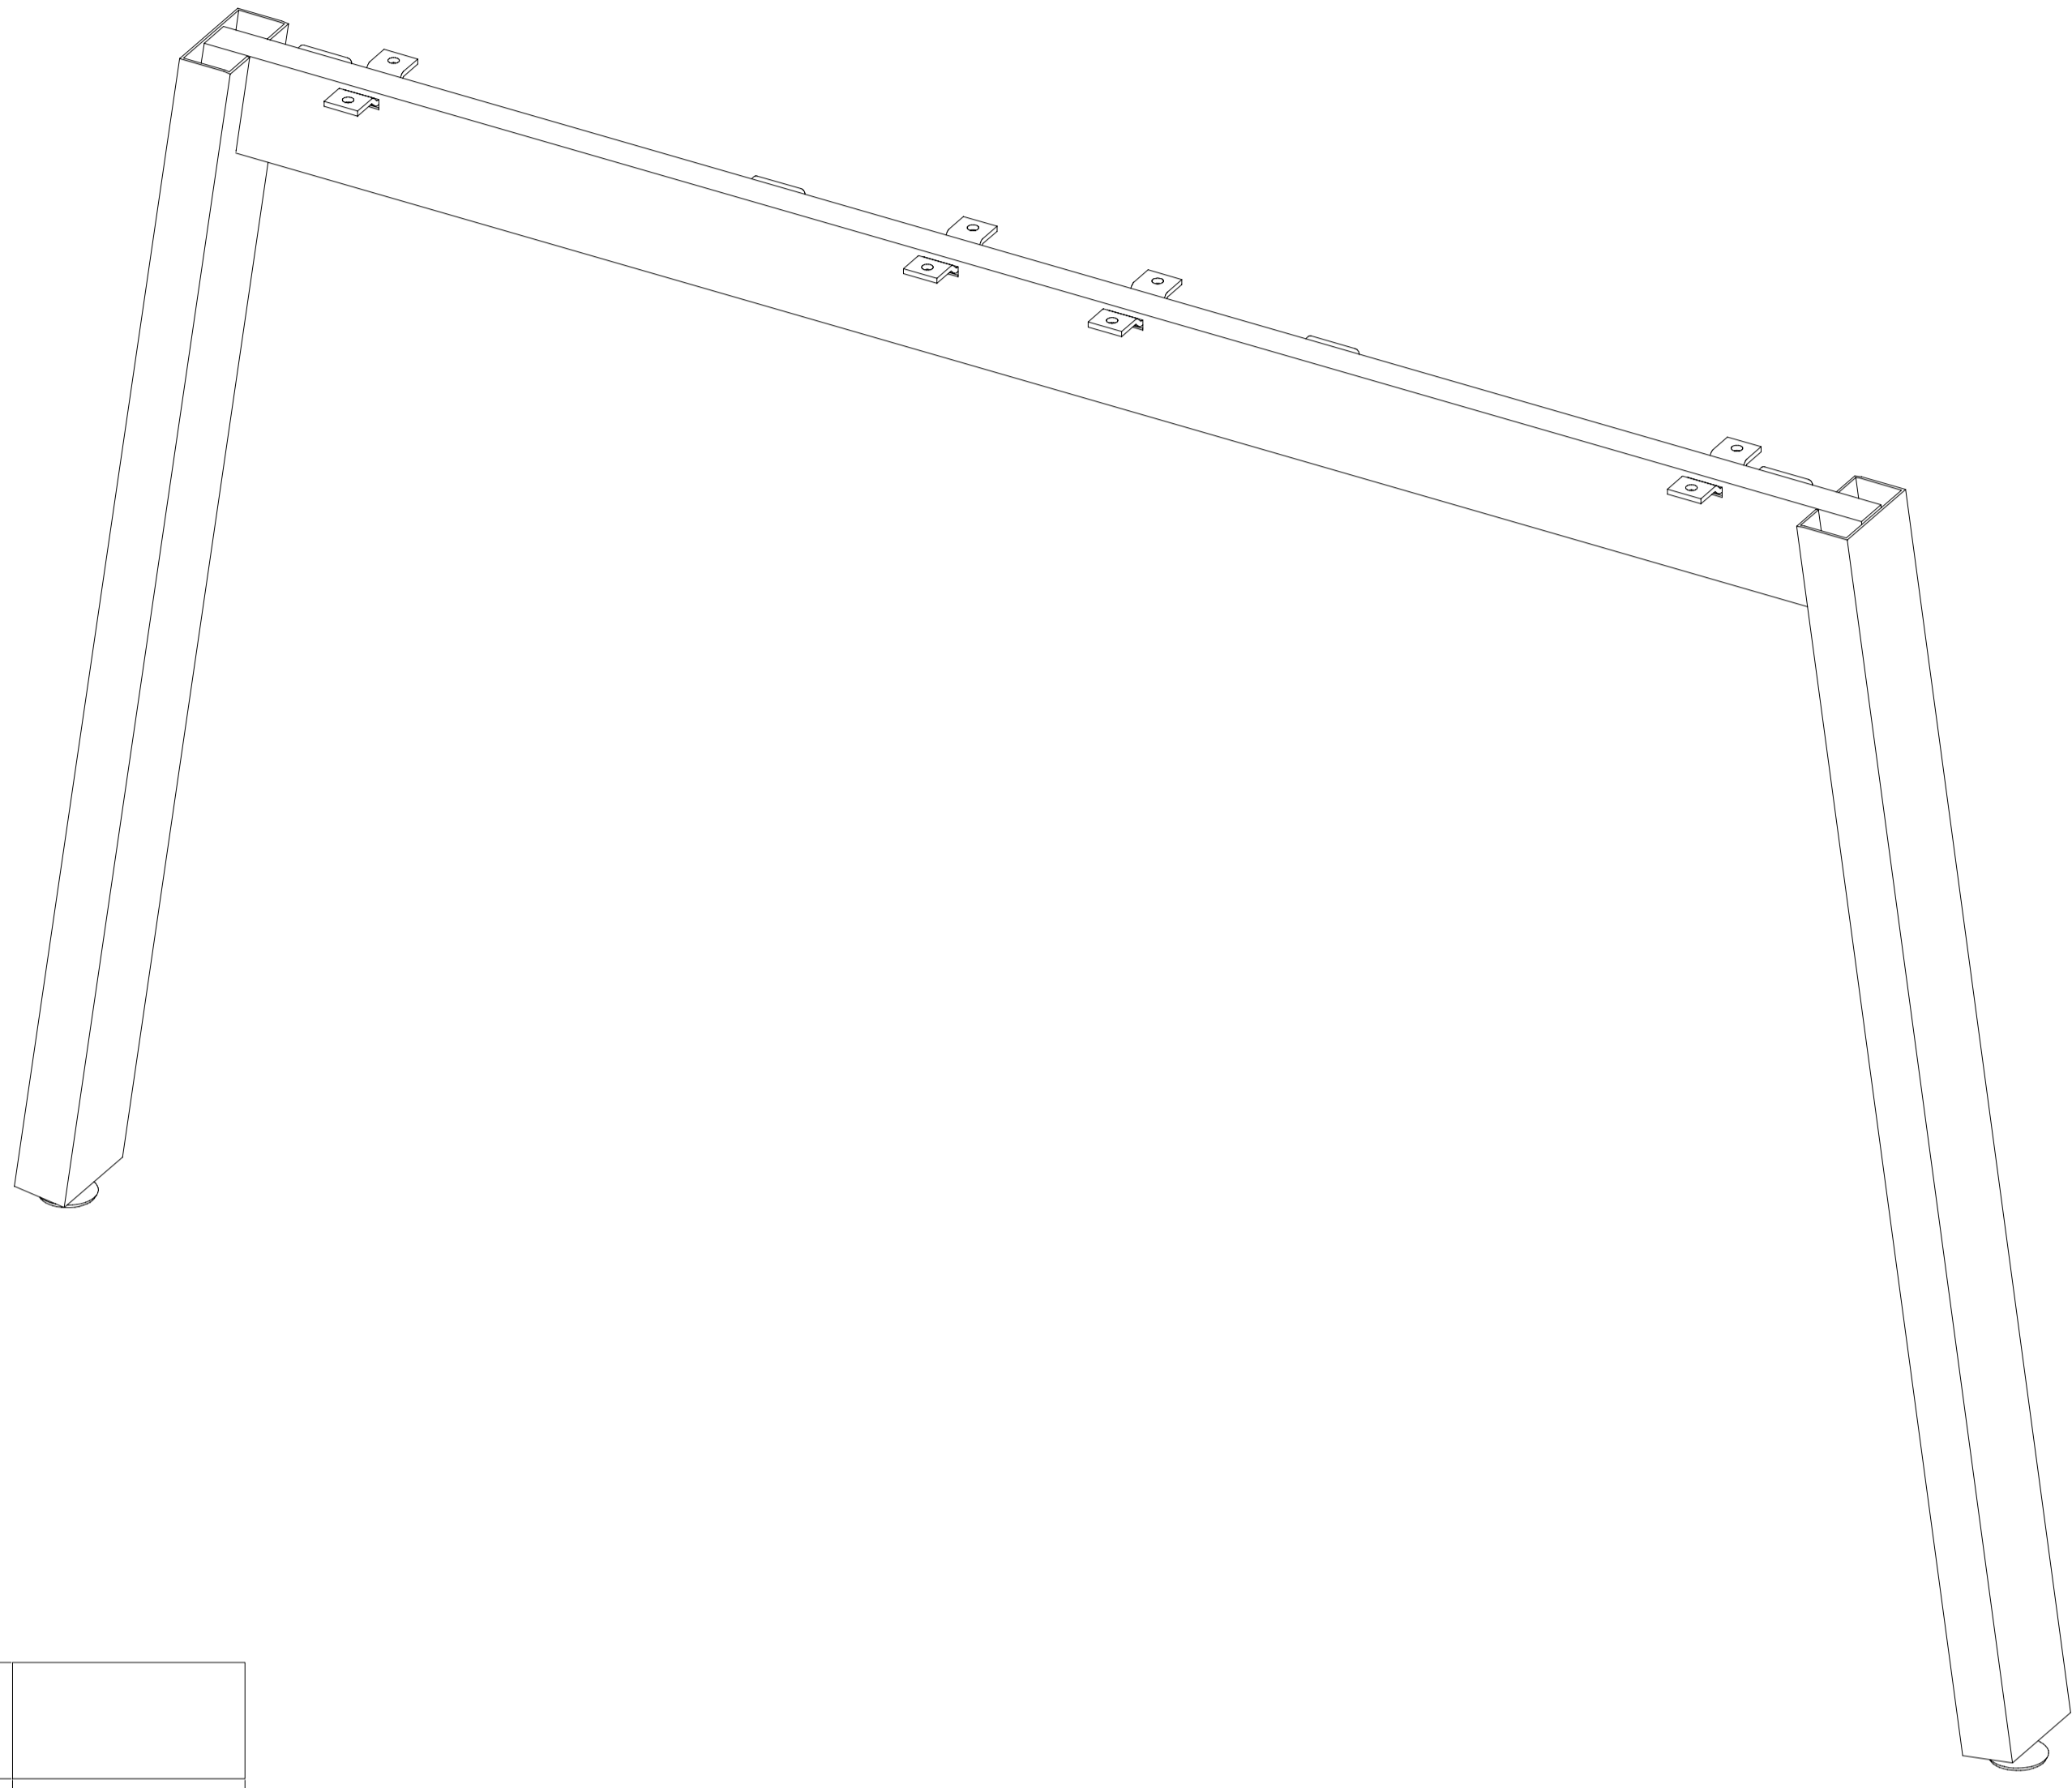

MOBILAR

STELAŻ PODWÓJNY
DOUBLE STEEL LEGS
M 6312-S, M 6314-S, M 6316-S

MILA DESIGN

M 6312-S
* 1200 mm

M 6314-S
* 1400 mm

M 6316-S
* 1600 mm