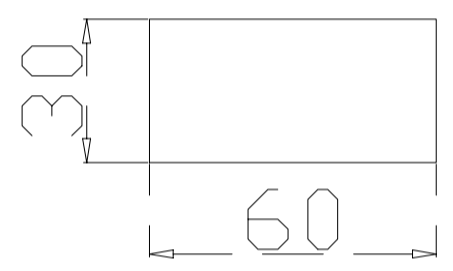

MOBILAR

STELAŻ PODWÓJNY
DOUBLE STEEL LEGS
M 6312-S, M 6314-S, M 6316-S

MILA DESIGN

M 6312-S
* 1200 mm

M 6314-S
* 1400 mm

M 6316-S
* 1600 mm