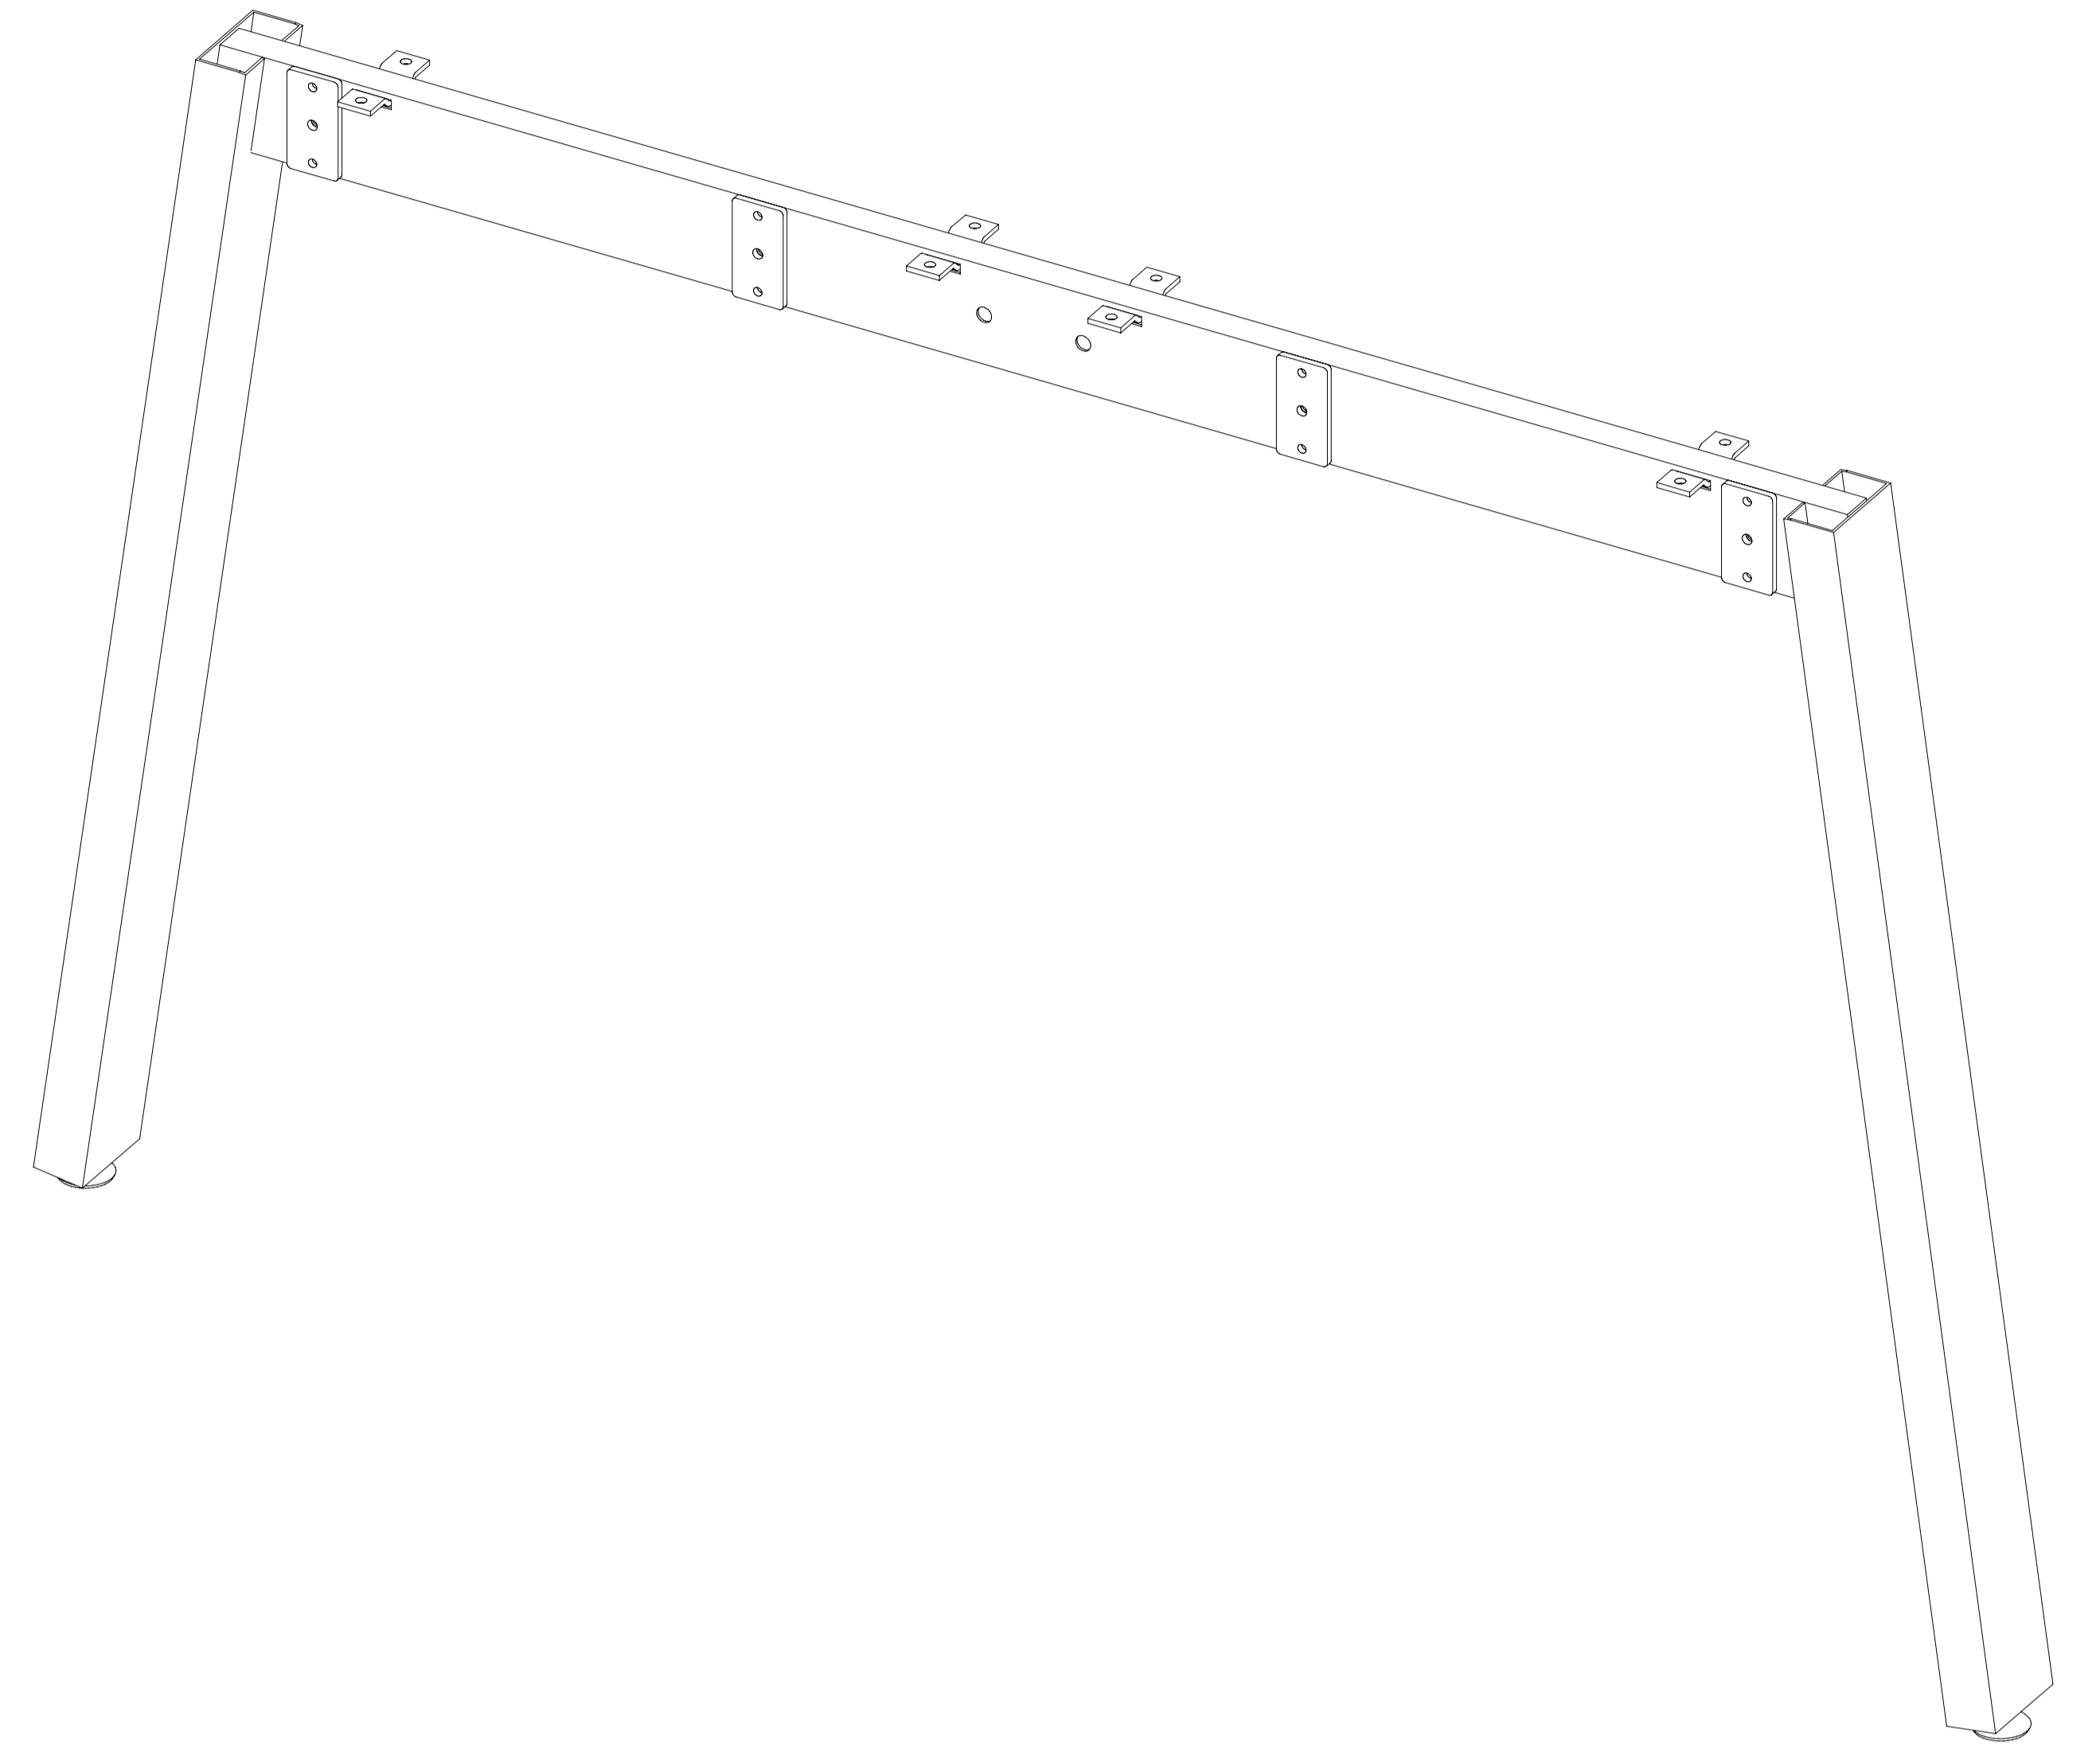

MOBILAR

STELAŻ PODWÓJNY
DOUBLE STEEL LEGS
M 6312-S, M 6314-S, M 6316-S

MILA DESIGN

M 6312-S
* 1200 mm

M 6314-S
* 1400 mm

M 6316-S
* 1600 mm