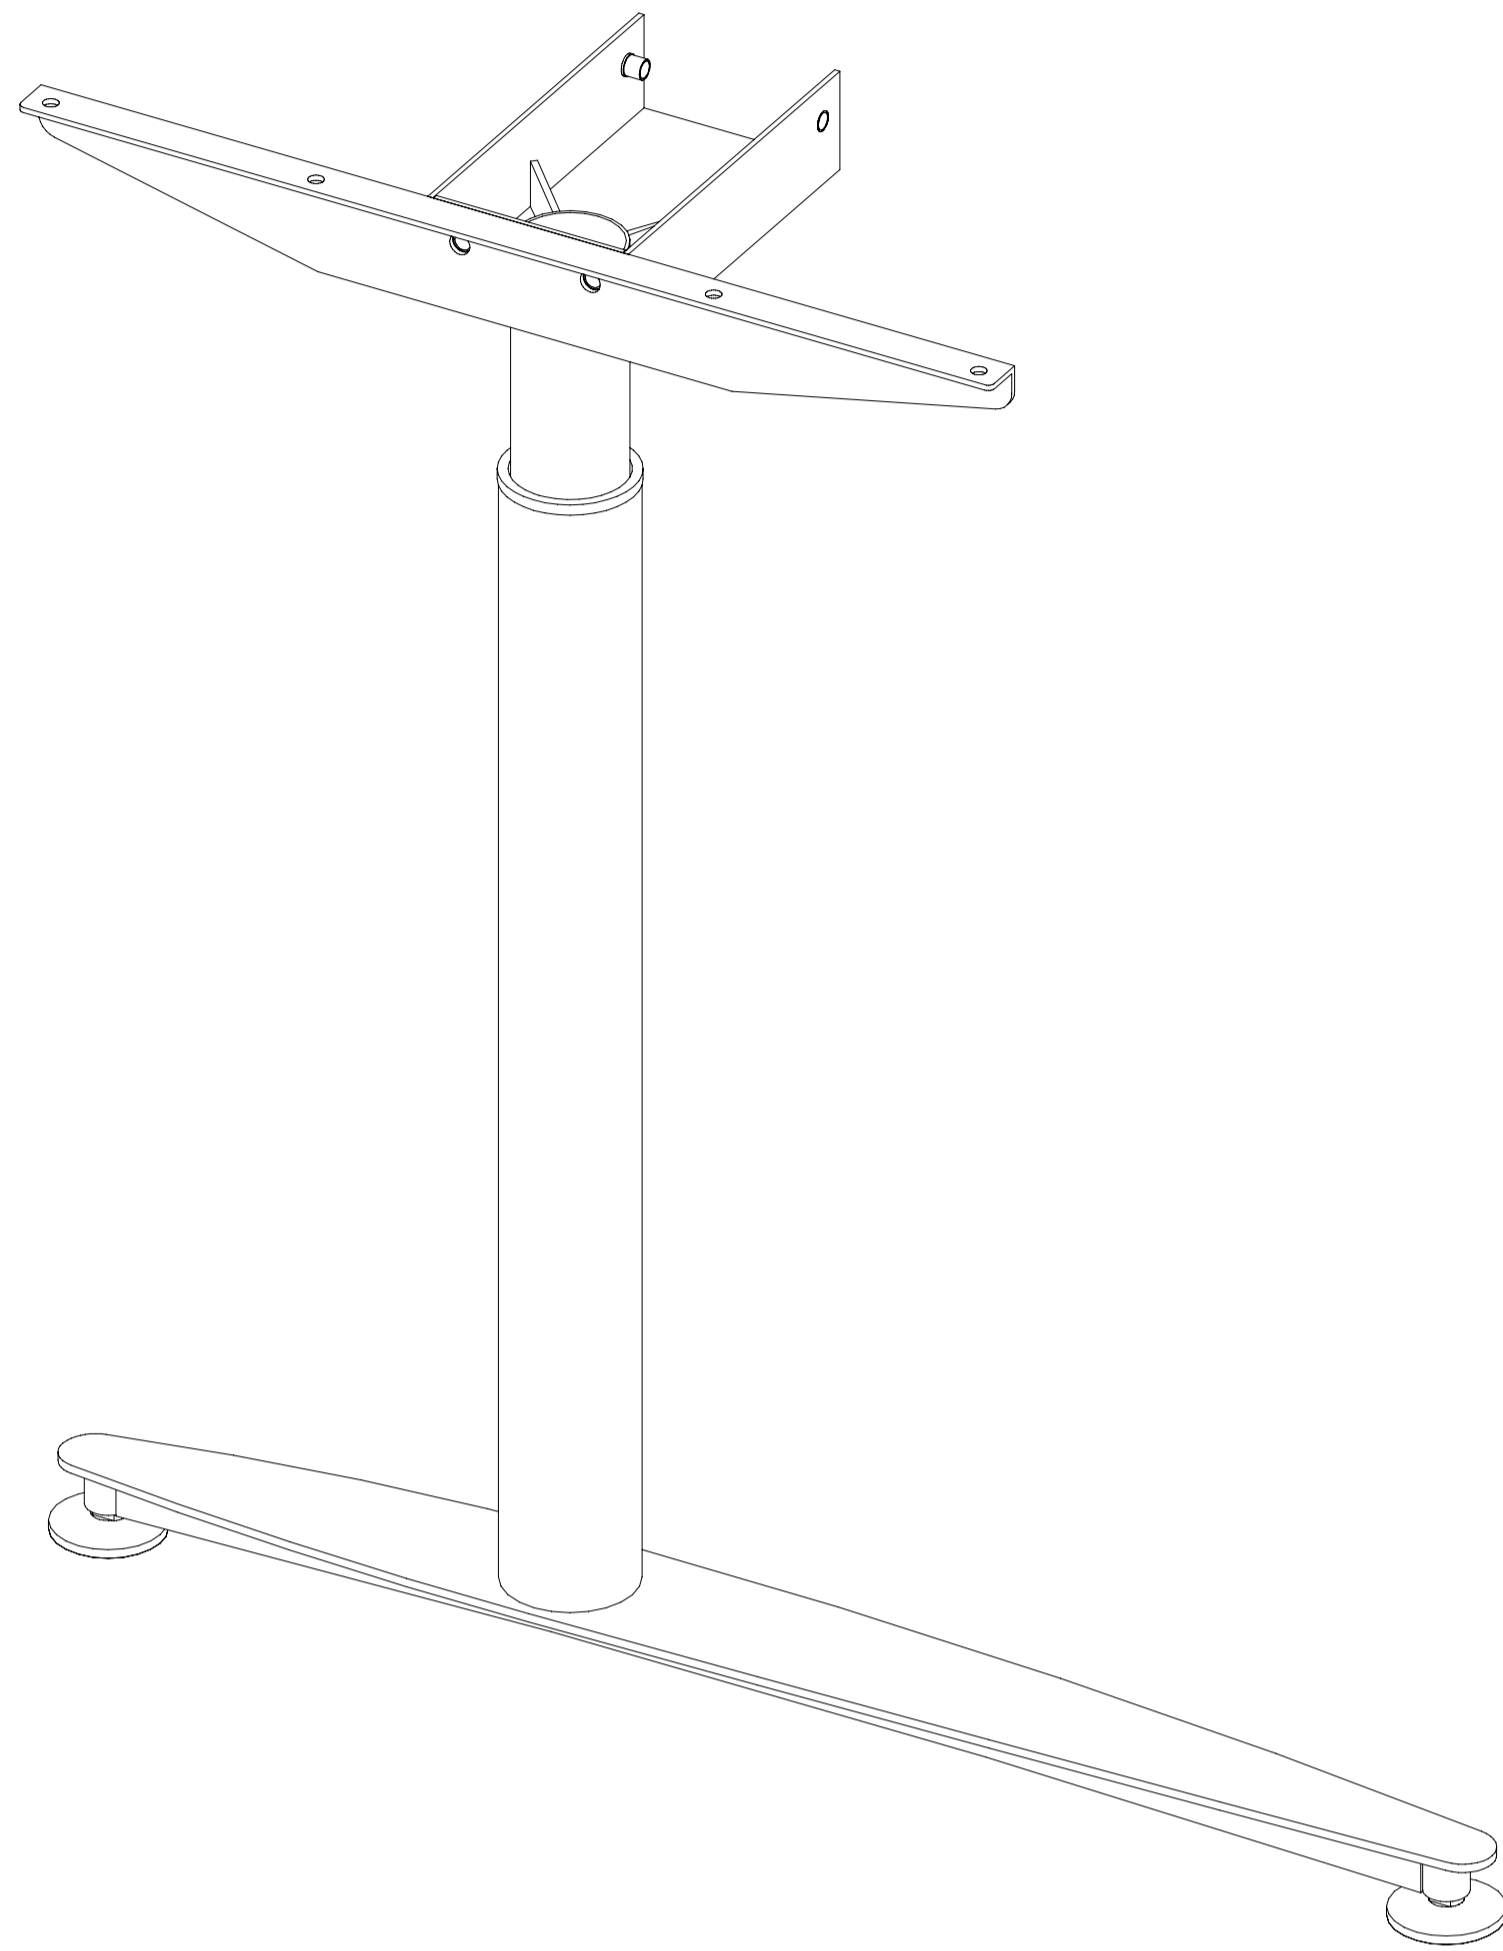

# LINEAR

STELAŻ REGULOWANY  
STEEL LEGS HEIGHT ADJUSTABLE  
LN 3301 R

# MILA DESIGN

LN 3301 R  
\* 700 - 800 mm