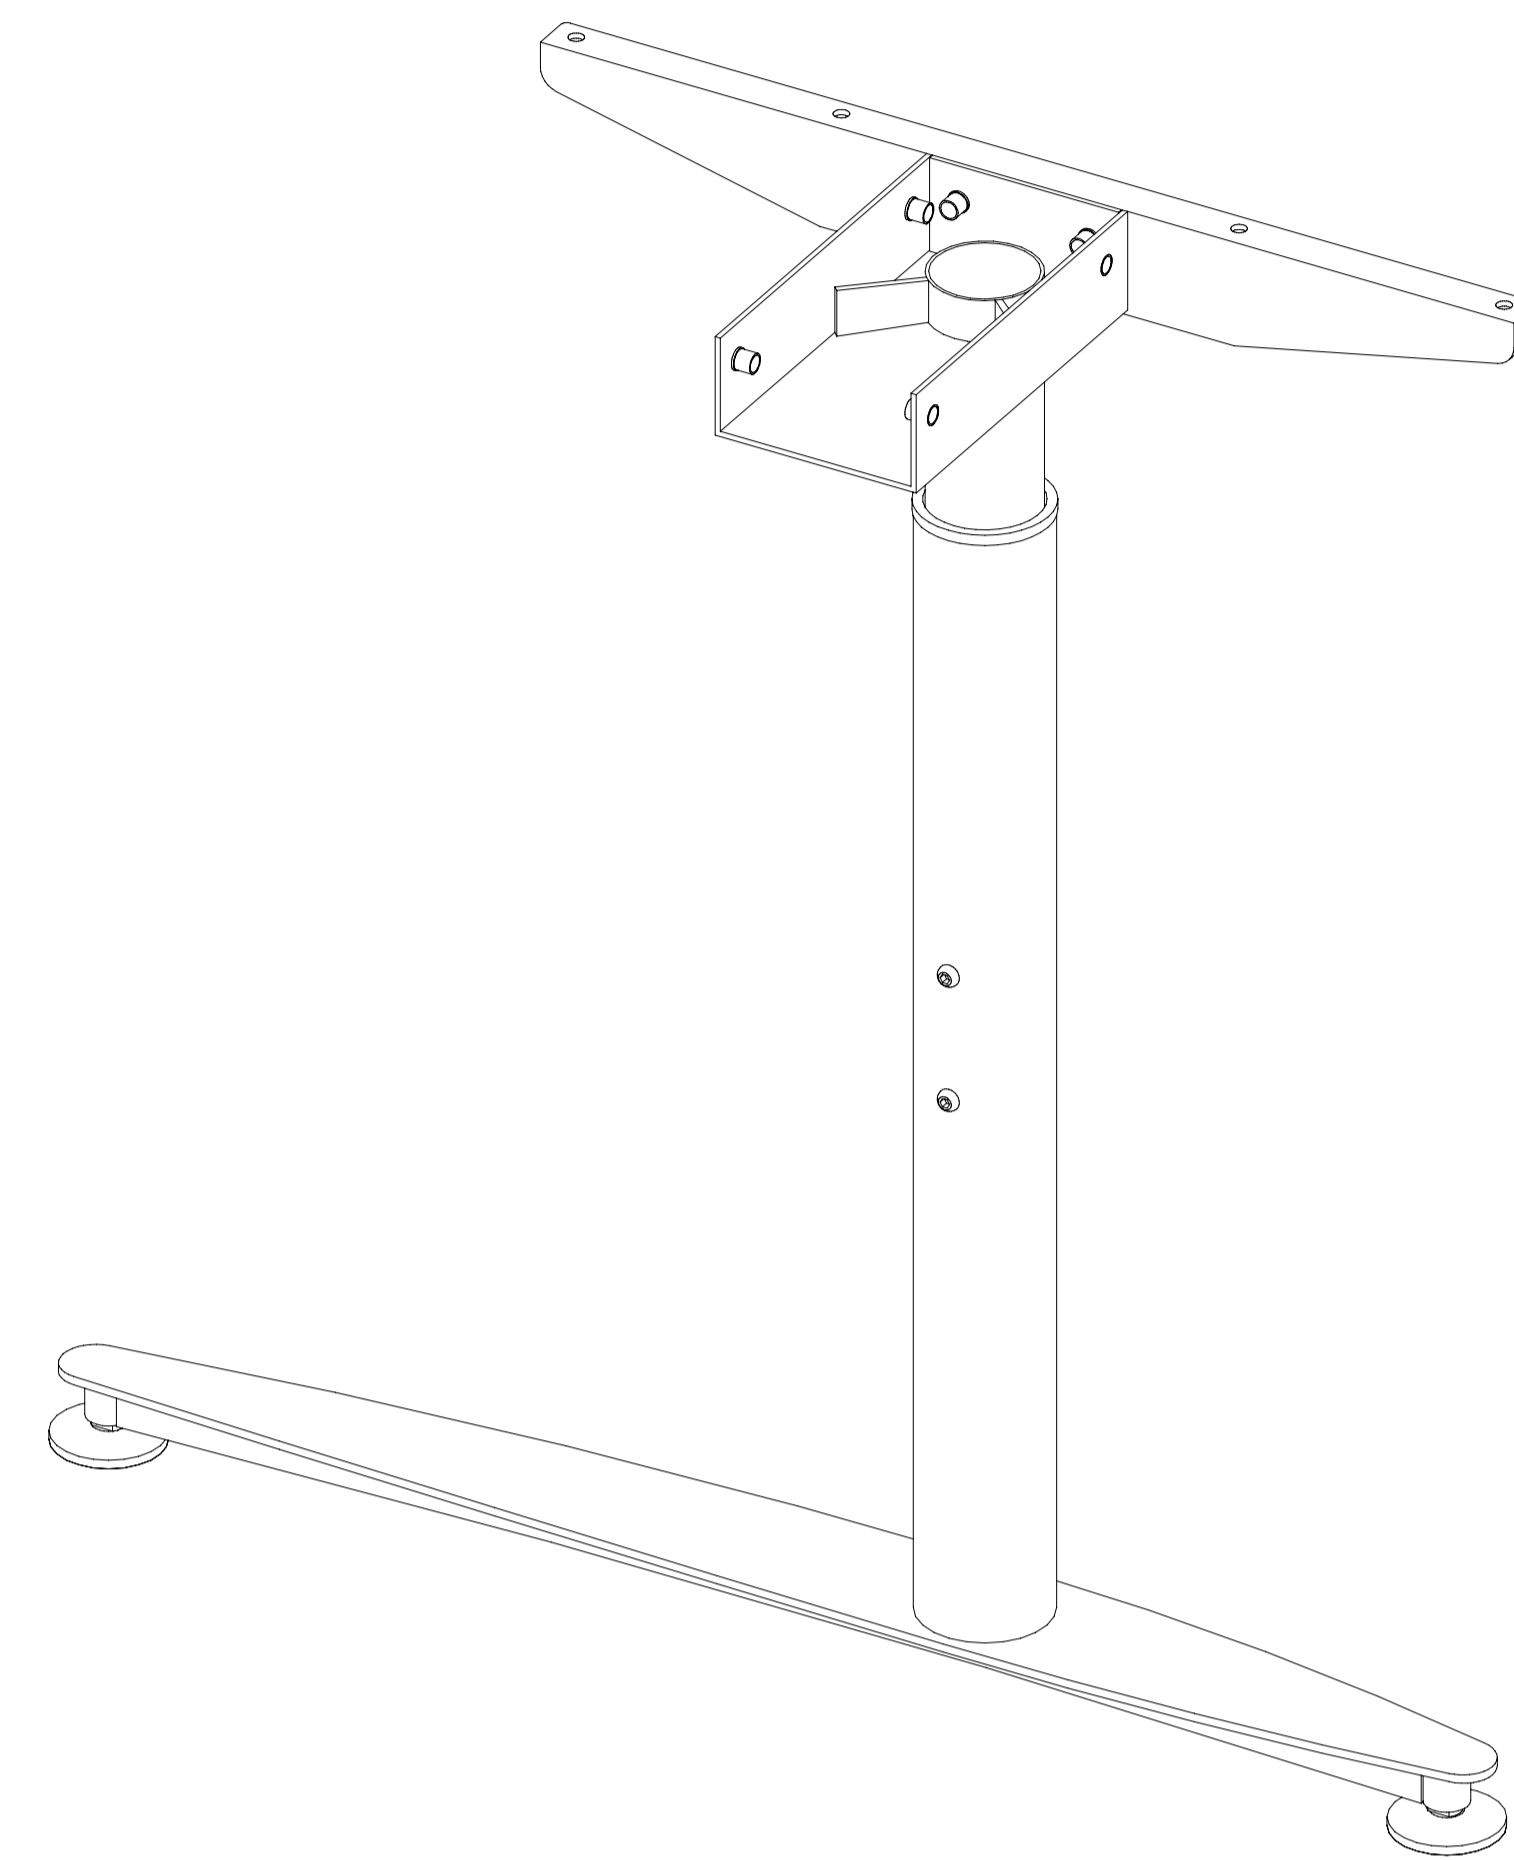

# LINEAR

STELAŻ REGULOWANY  
STEEL LEGS HEIGHT ADJUSTABLE  
LN 3301 R

# MILA DESIGN

LN 3301 R  
\* 700 - 800 mm