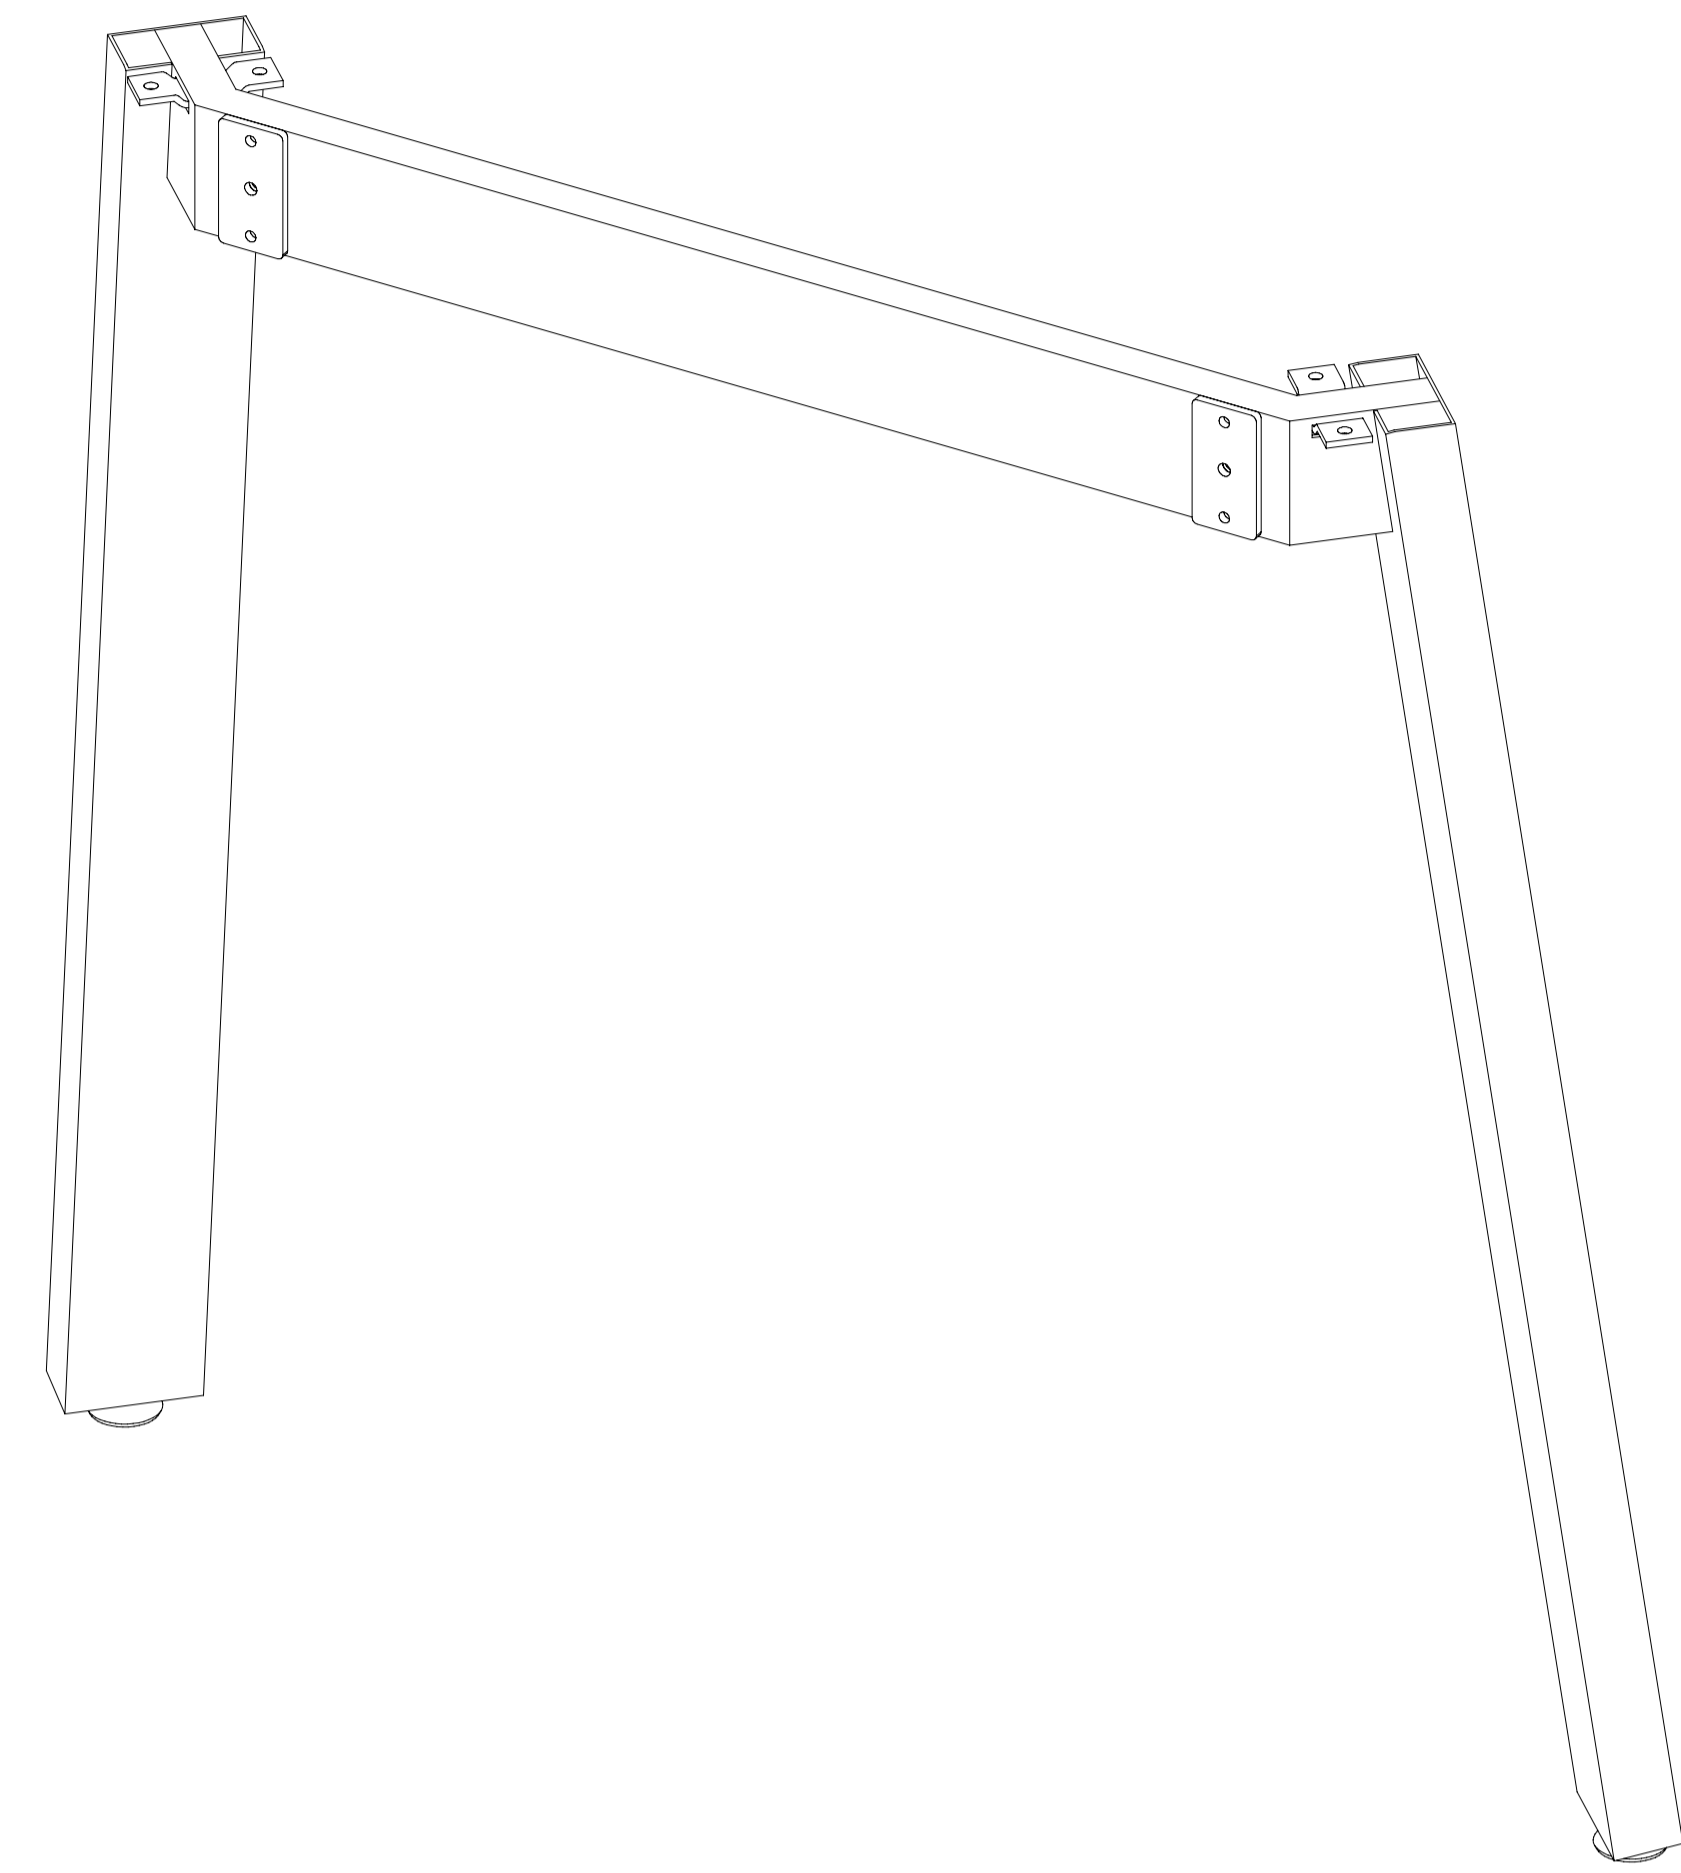

MOBILAR

STELAŽ
STEEL LEGS
M 6306-SL, M 6307-SL, M 6308-SL

MILA DESIGN

M 6306-SL
* 600 mm

M 6307-SL
* 700 mm

M 6308-SL
* 800 mm