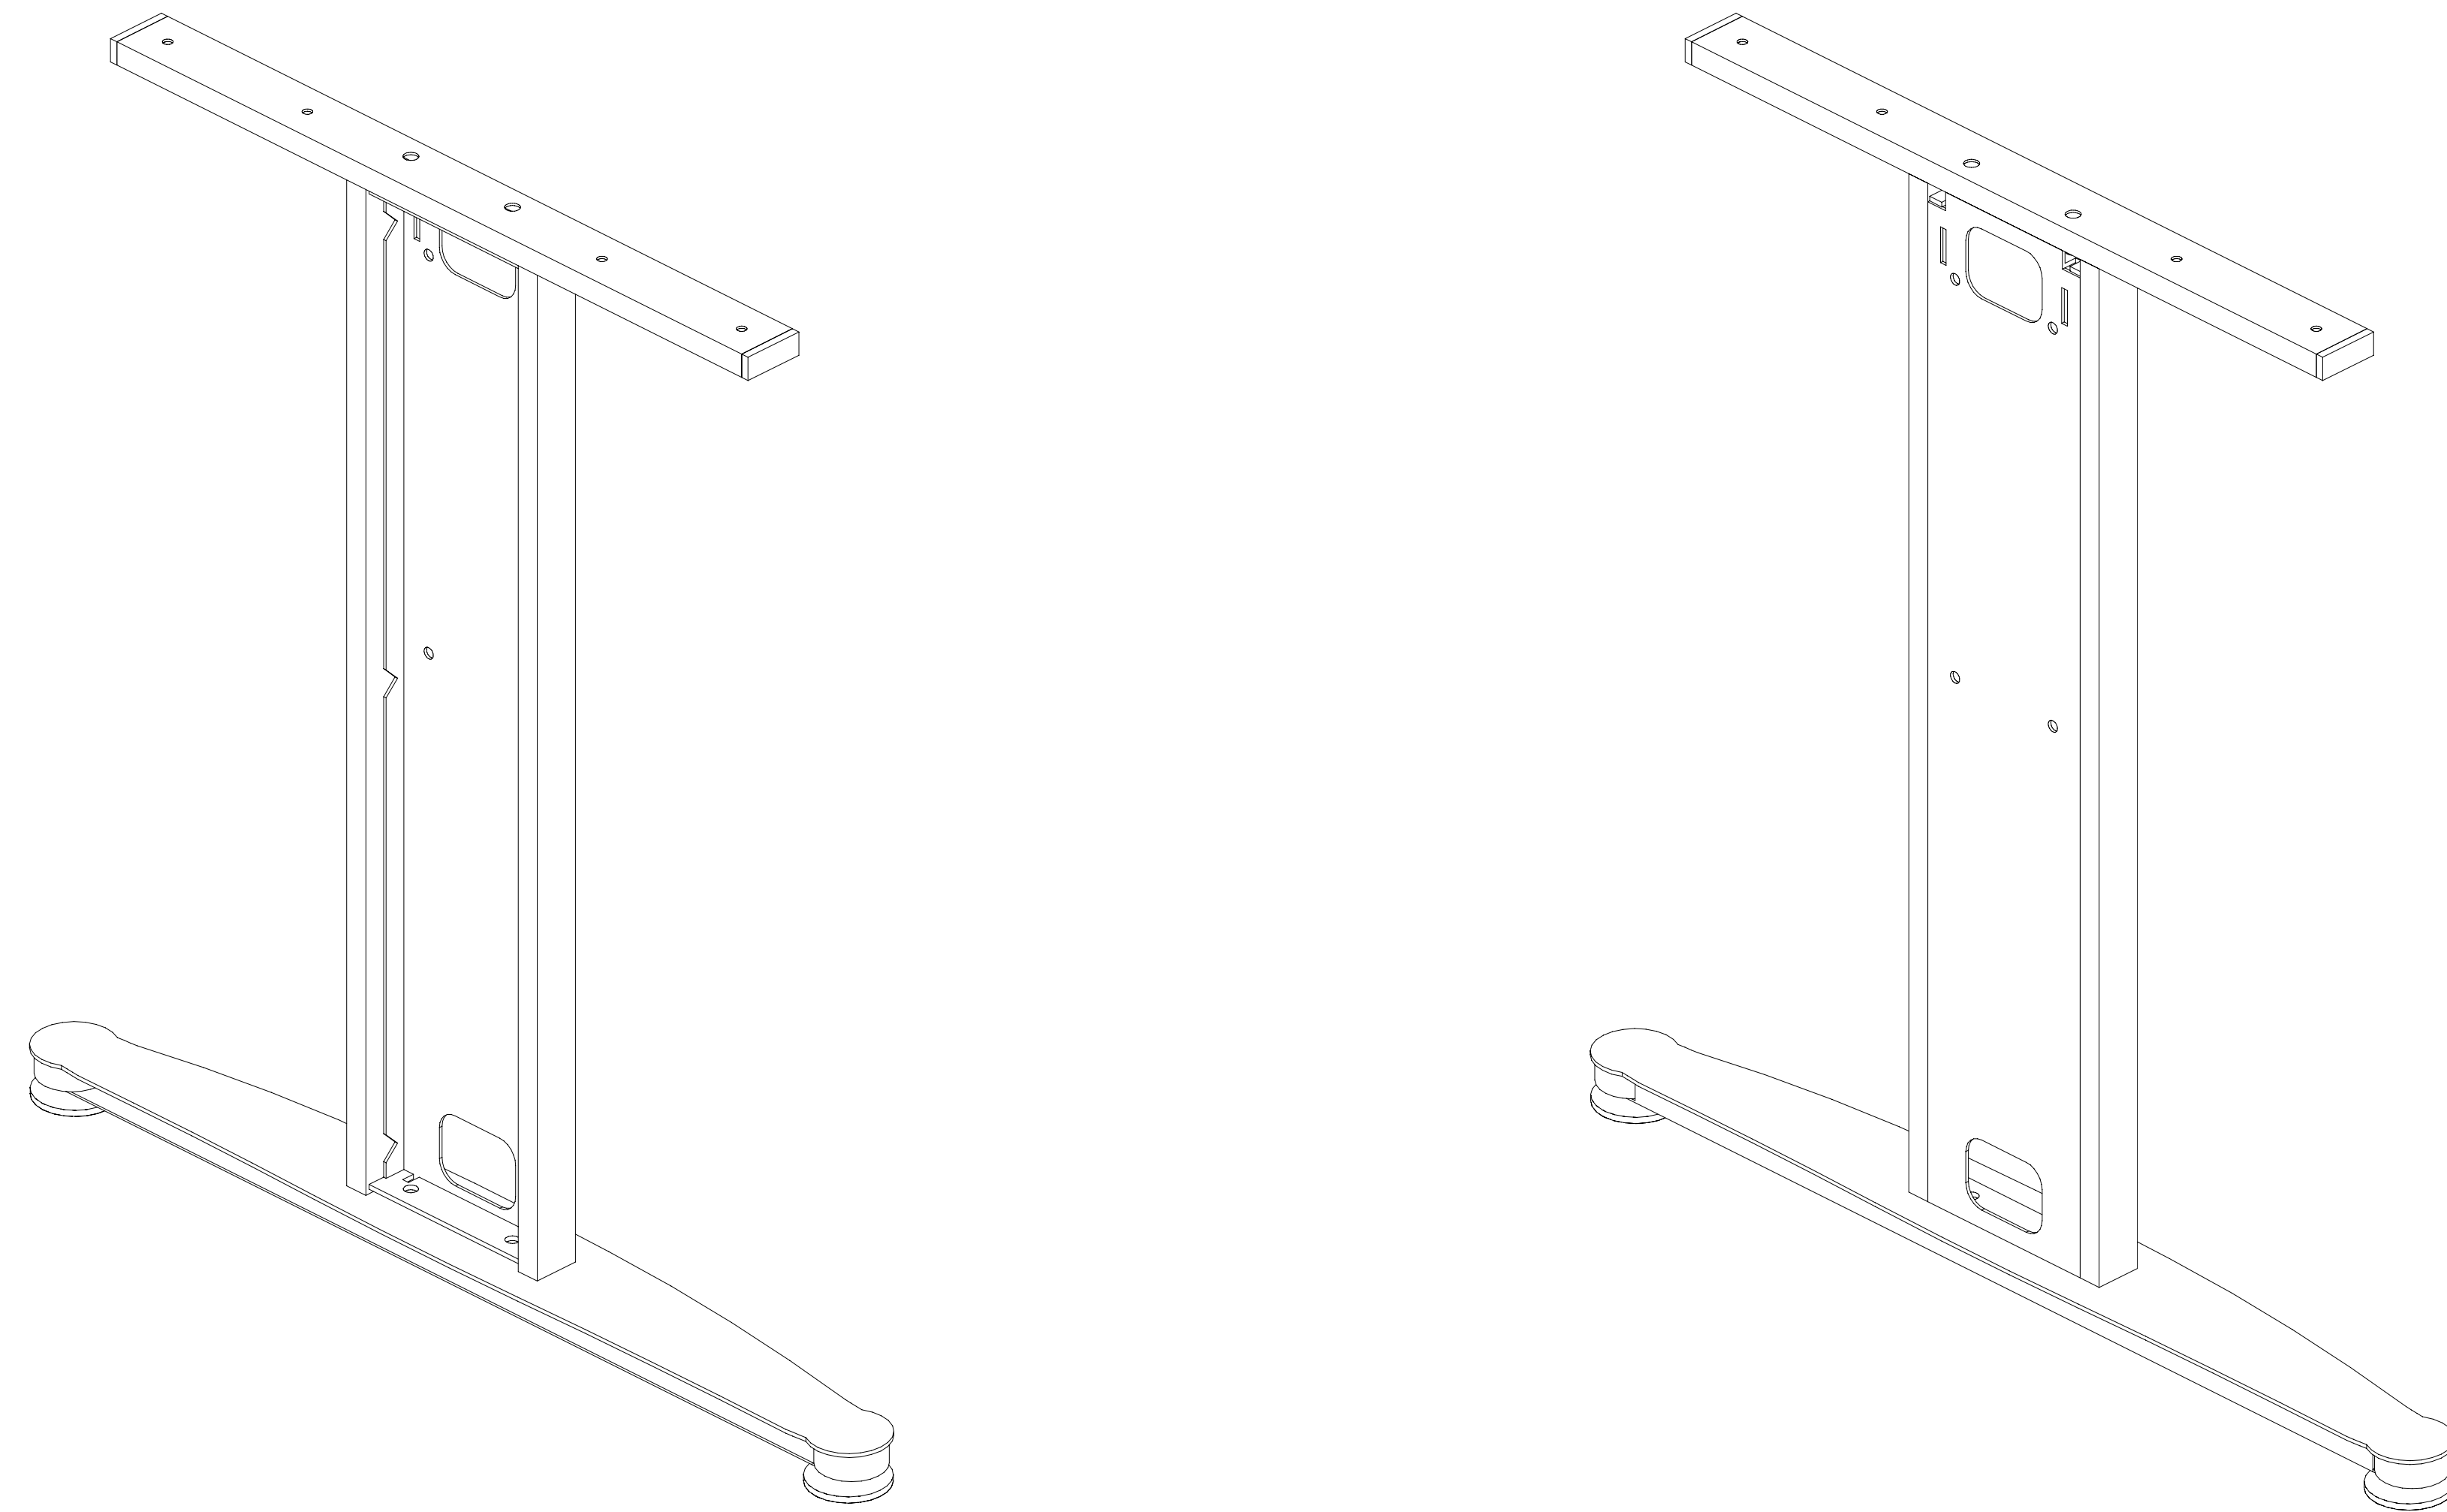

GRUPA III GROUP III

STELAŽ
STEEL LEGS
ST 221

MILA DESIGN

ST 221
* 700 - 800 mm