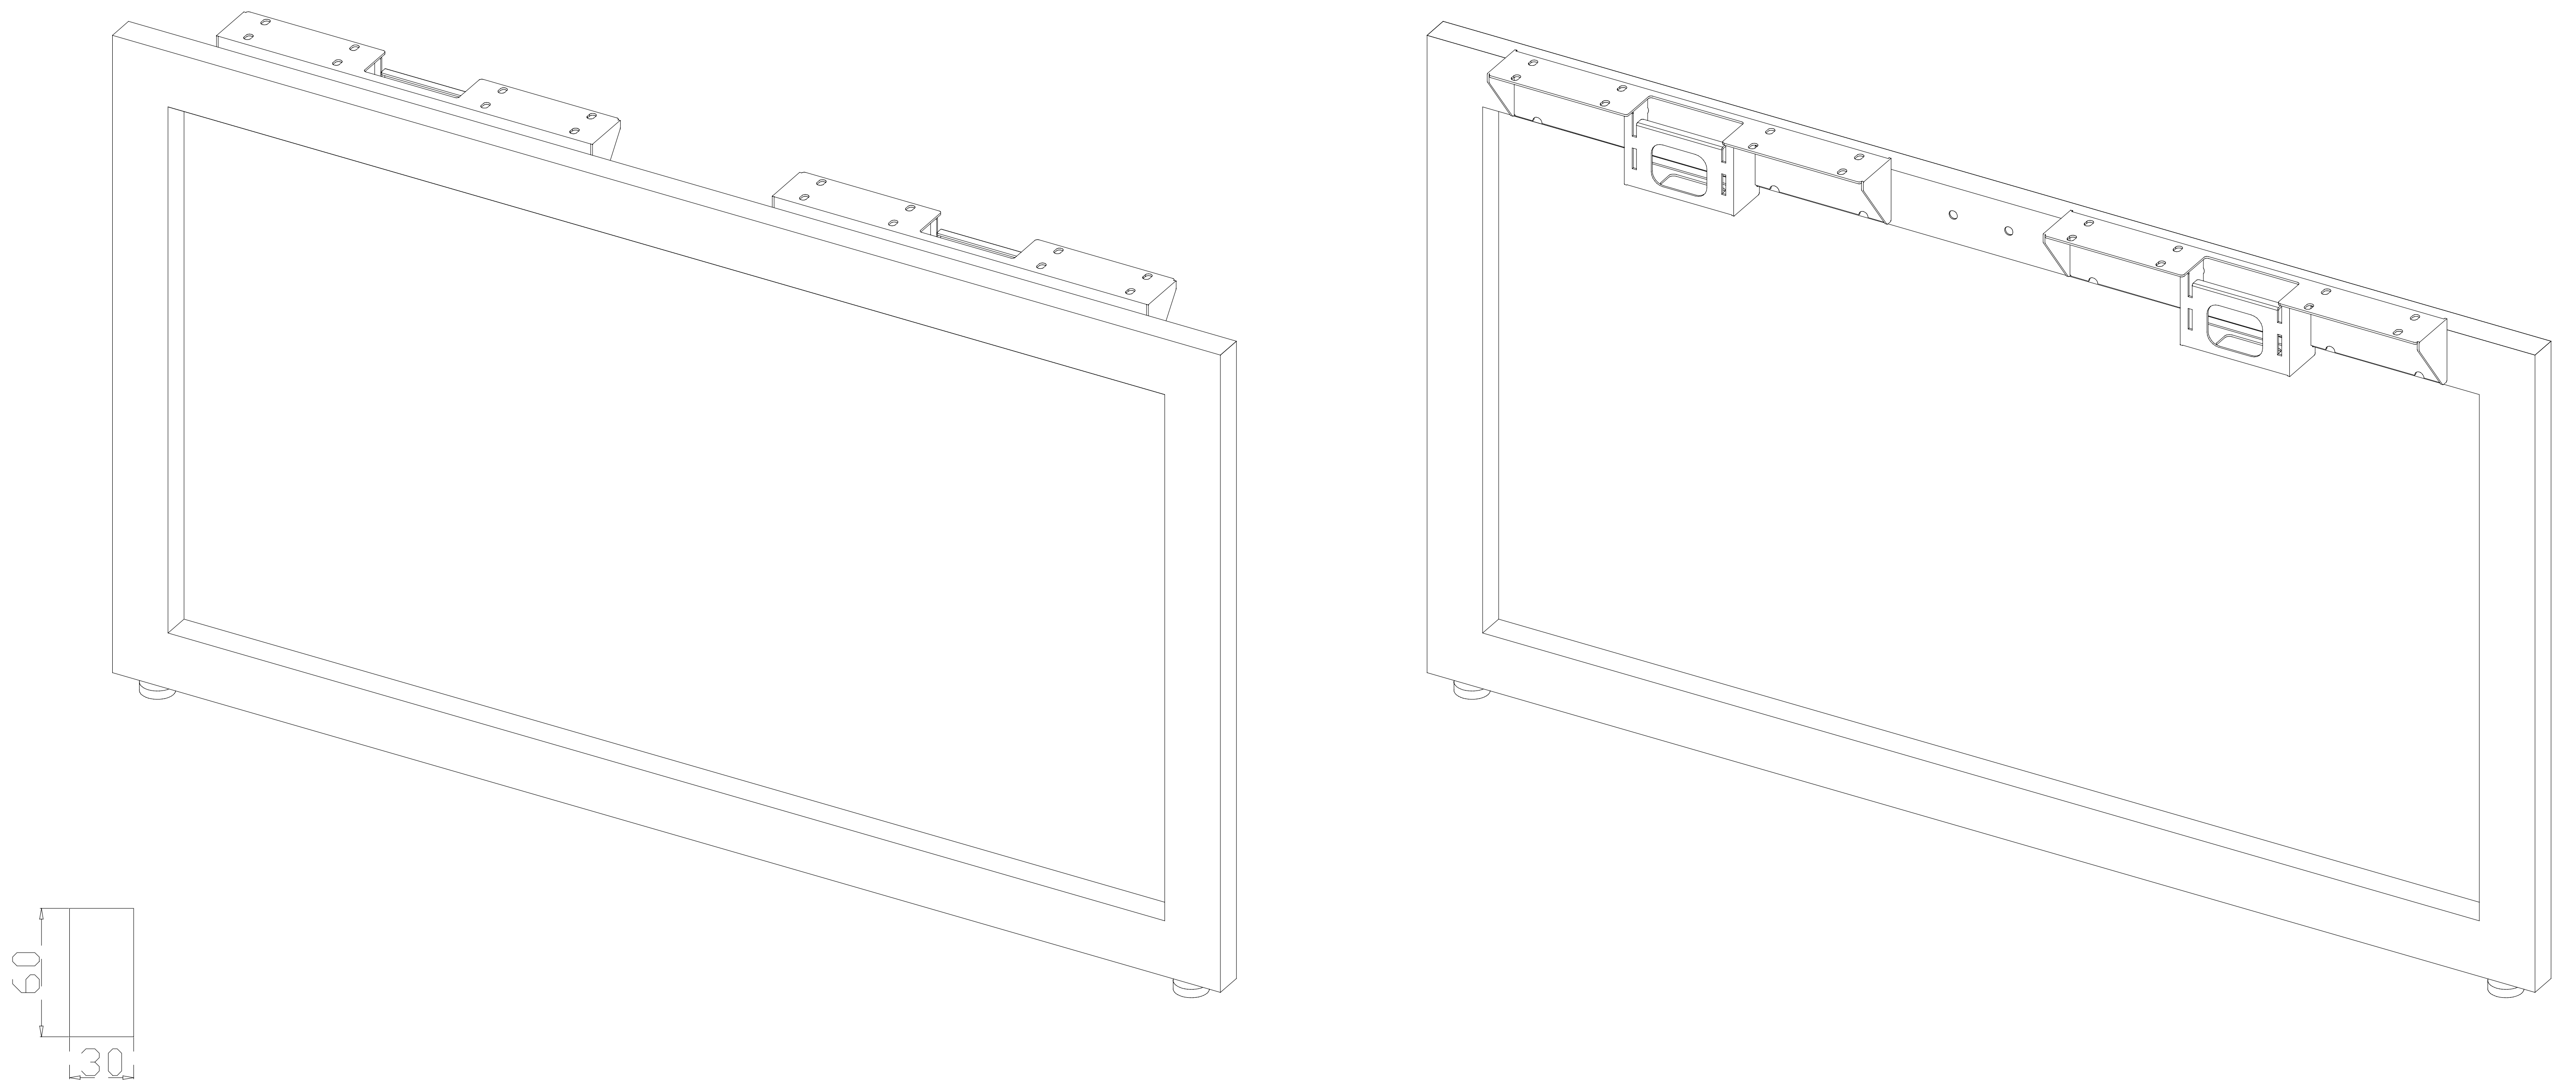

# QUARK

STELAŻ PODWÓJNY  
DOUBLE STEEL LEGS  
Q 7212-Z, Q 7214-Z, Q 7216-Z

# MILA DESIGN

Q 7212-Z  
\* 1200 mm

Q 7214-Z  
\* 1400 mm

Q 7216-Z  
\* 1600 mm