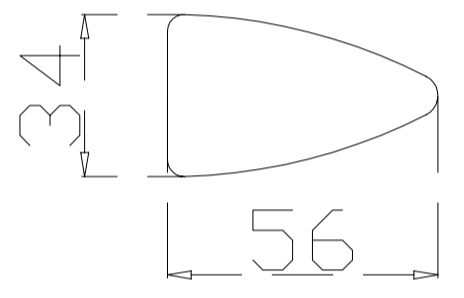

# MOBILAR

STELAŽ  
STEEL LEGS  
M 5406T-SL, M 5407T-SL, M 5408T-SL

# MILA DESIGN

M 5406T-SL  
\* 600 mm

M 5407T-SL  
\* 700 mm

M 5408T-SL  
\* 800 mm