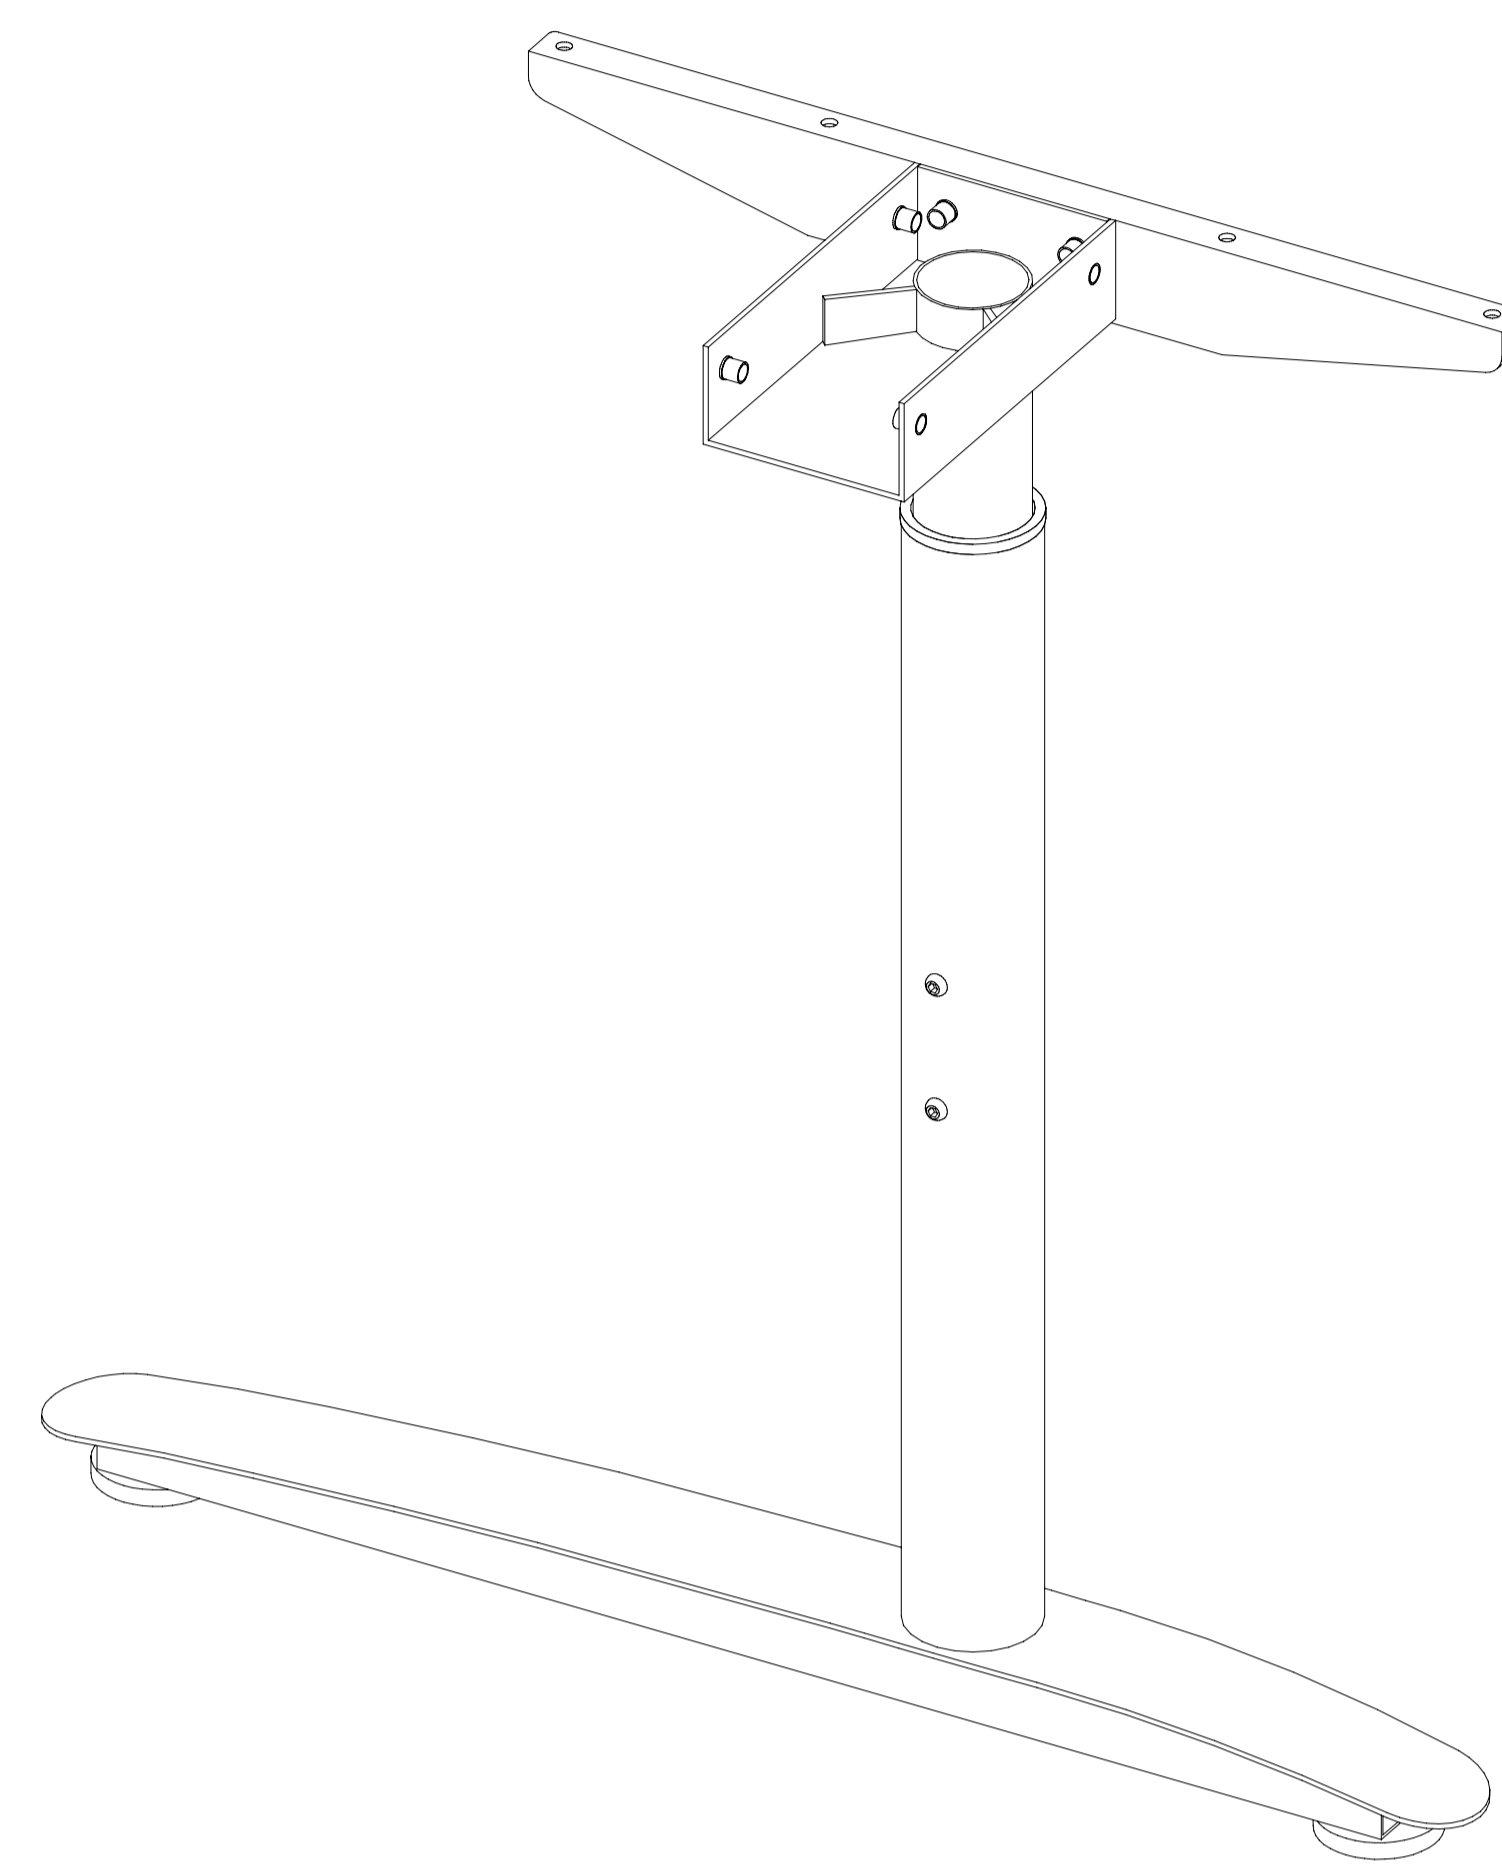

# LINEAR

STELAŻ REGULOWANY  
STEEL LEGS HEIGHT ADJUSTABLE  
LN 3101 R

# MILA DESIGN

LN 3101 R  
\* 700 - 800 mm