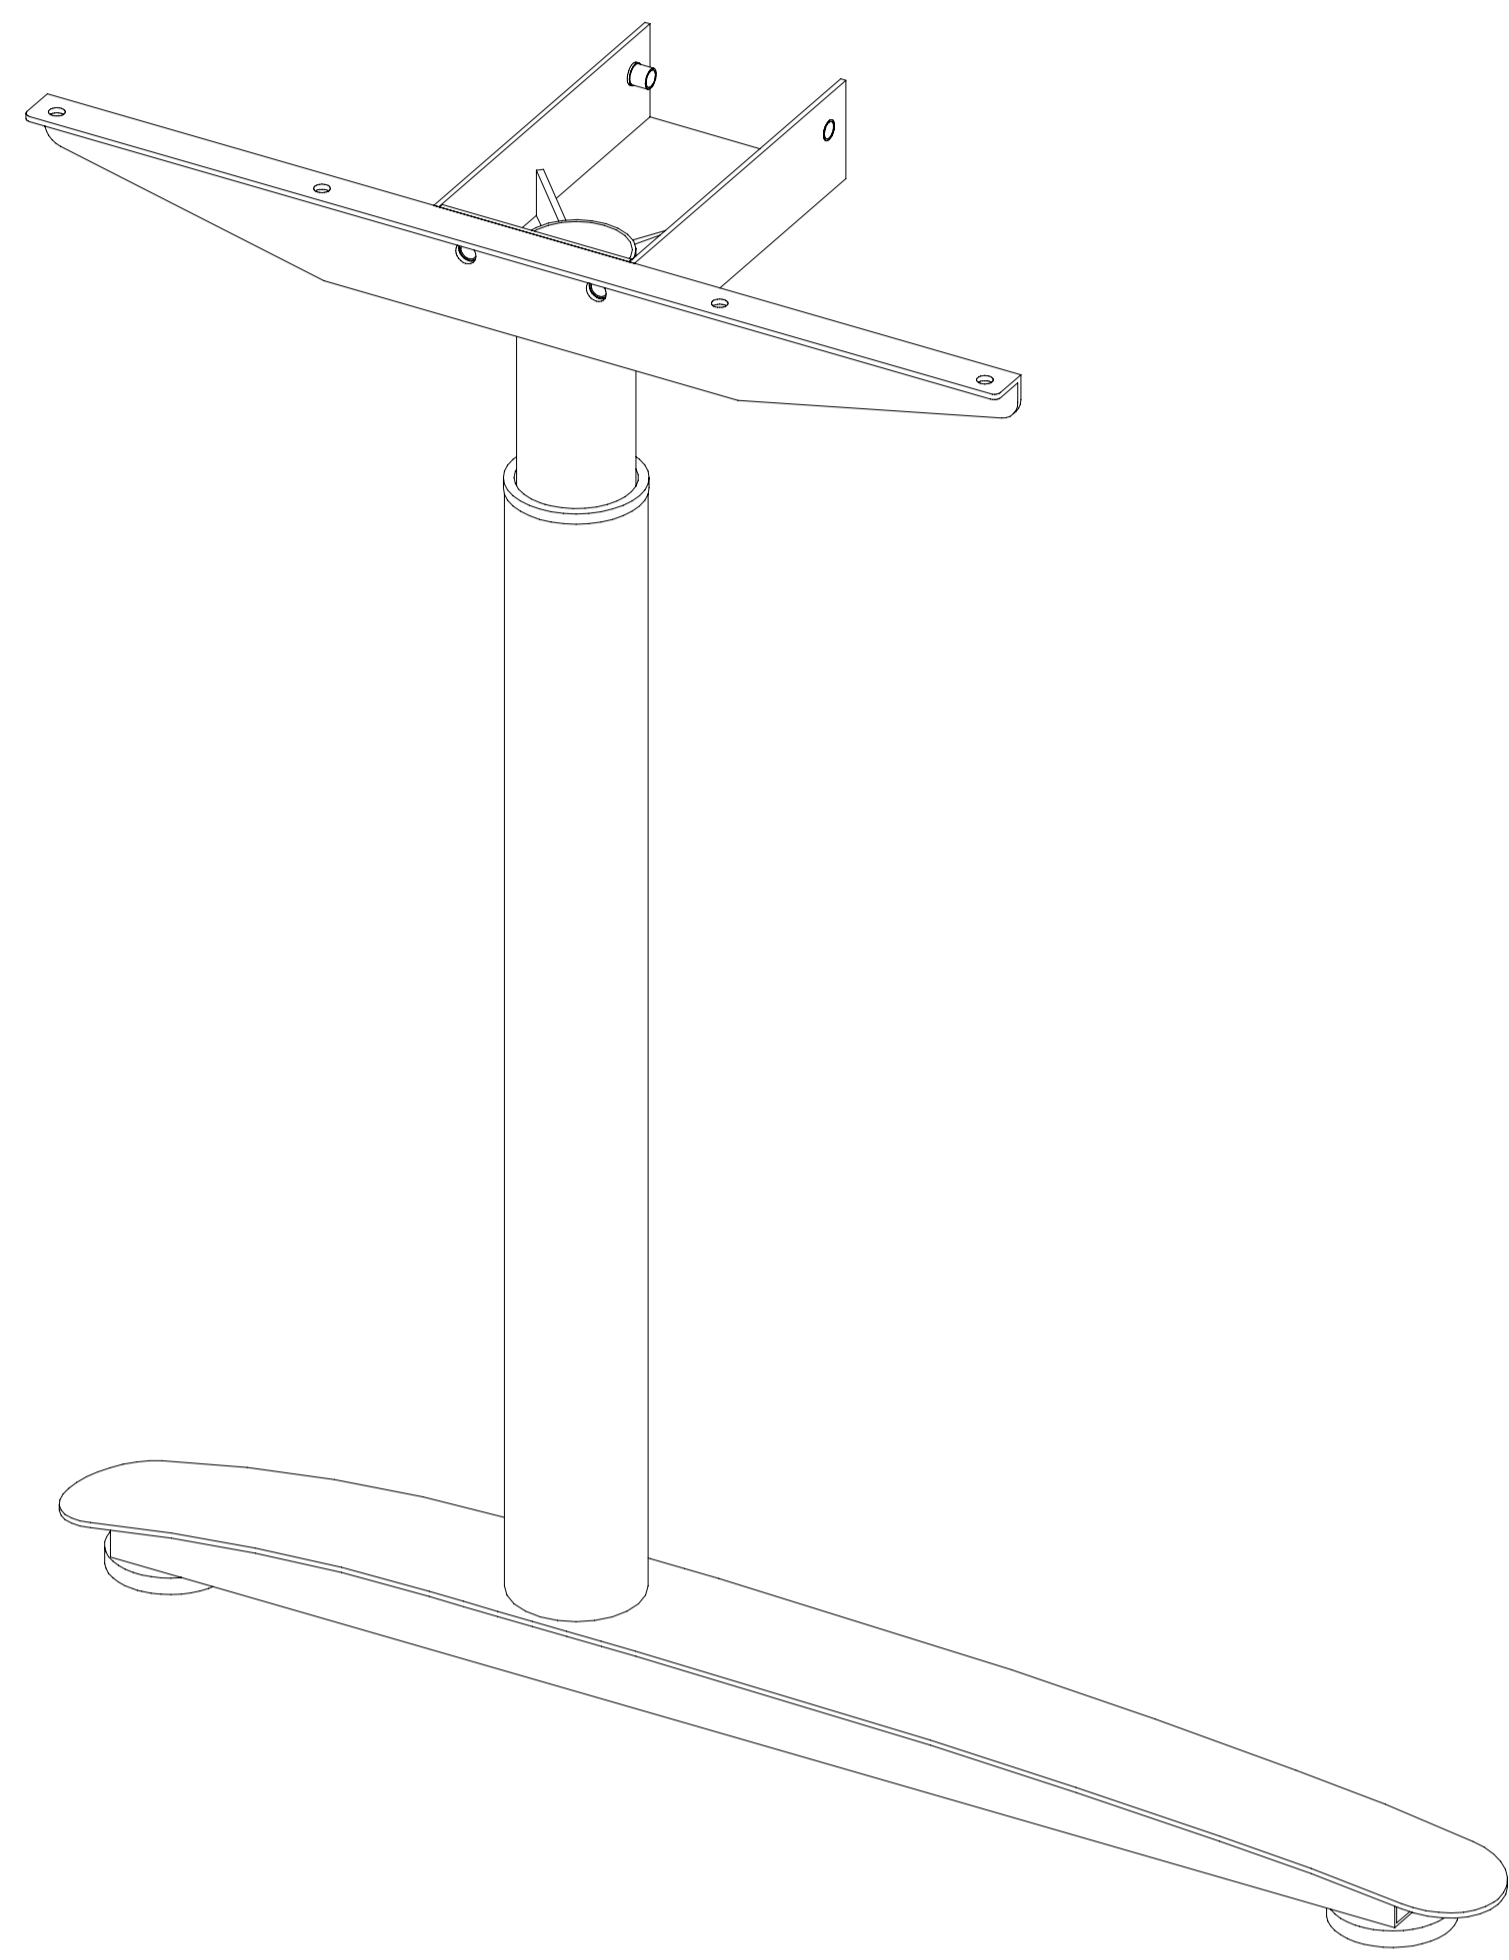

# LINEAR

STELAŻ REGULOWANY  
STEEL LEGS HEIGHT ADJUSTABLE  
LN 3101 R

# MILA DESIGN

LN 3101 R  
\* 700 - 800 mm