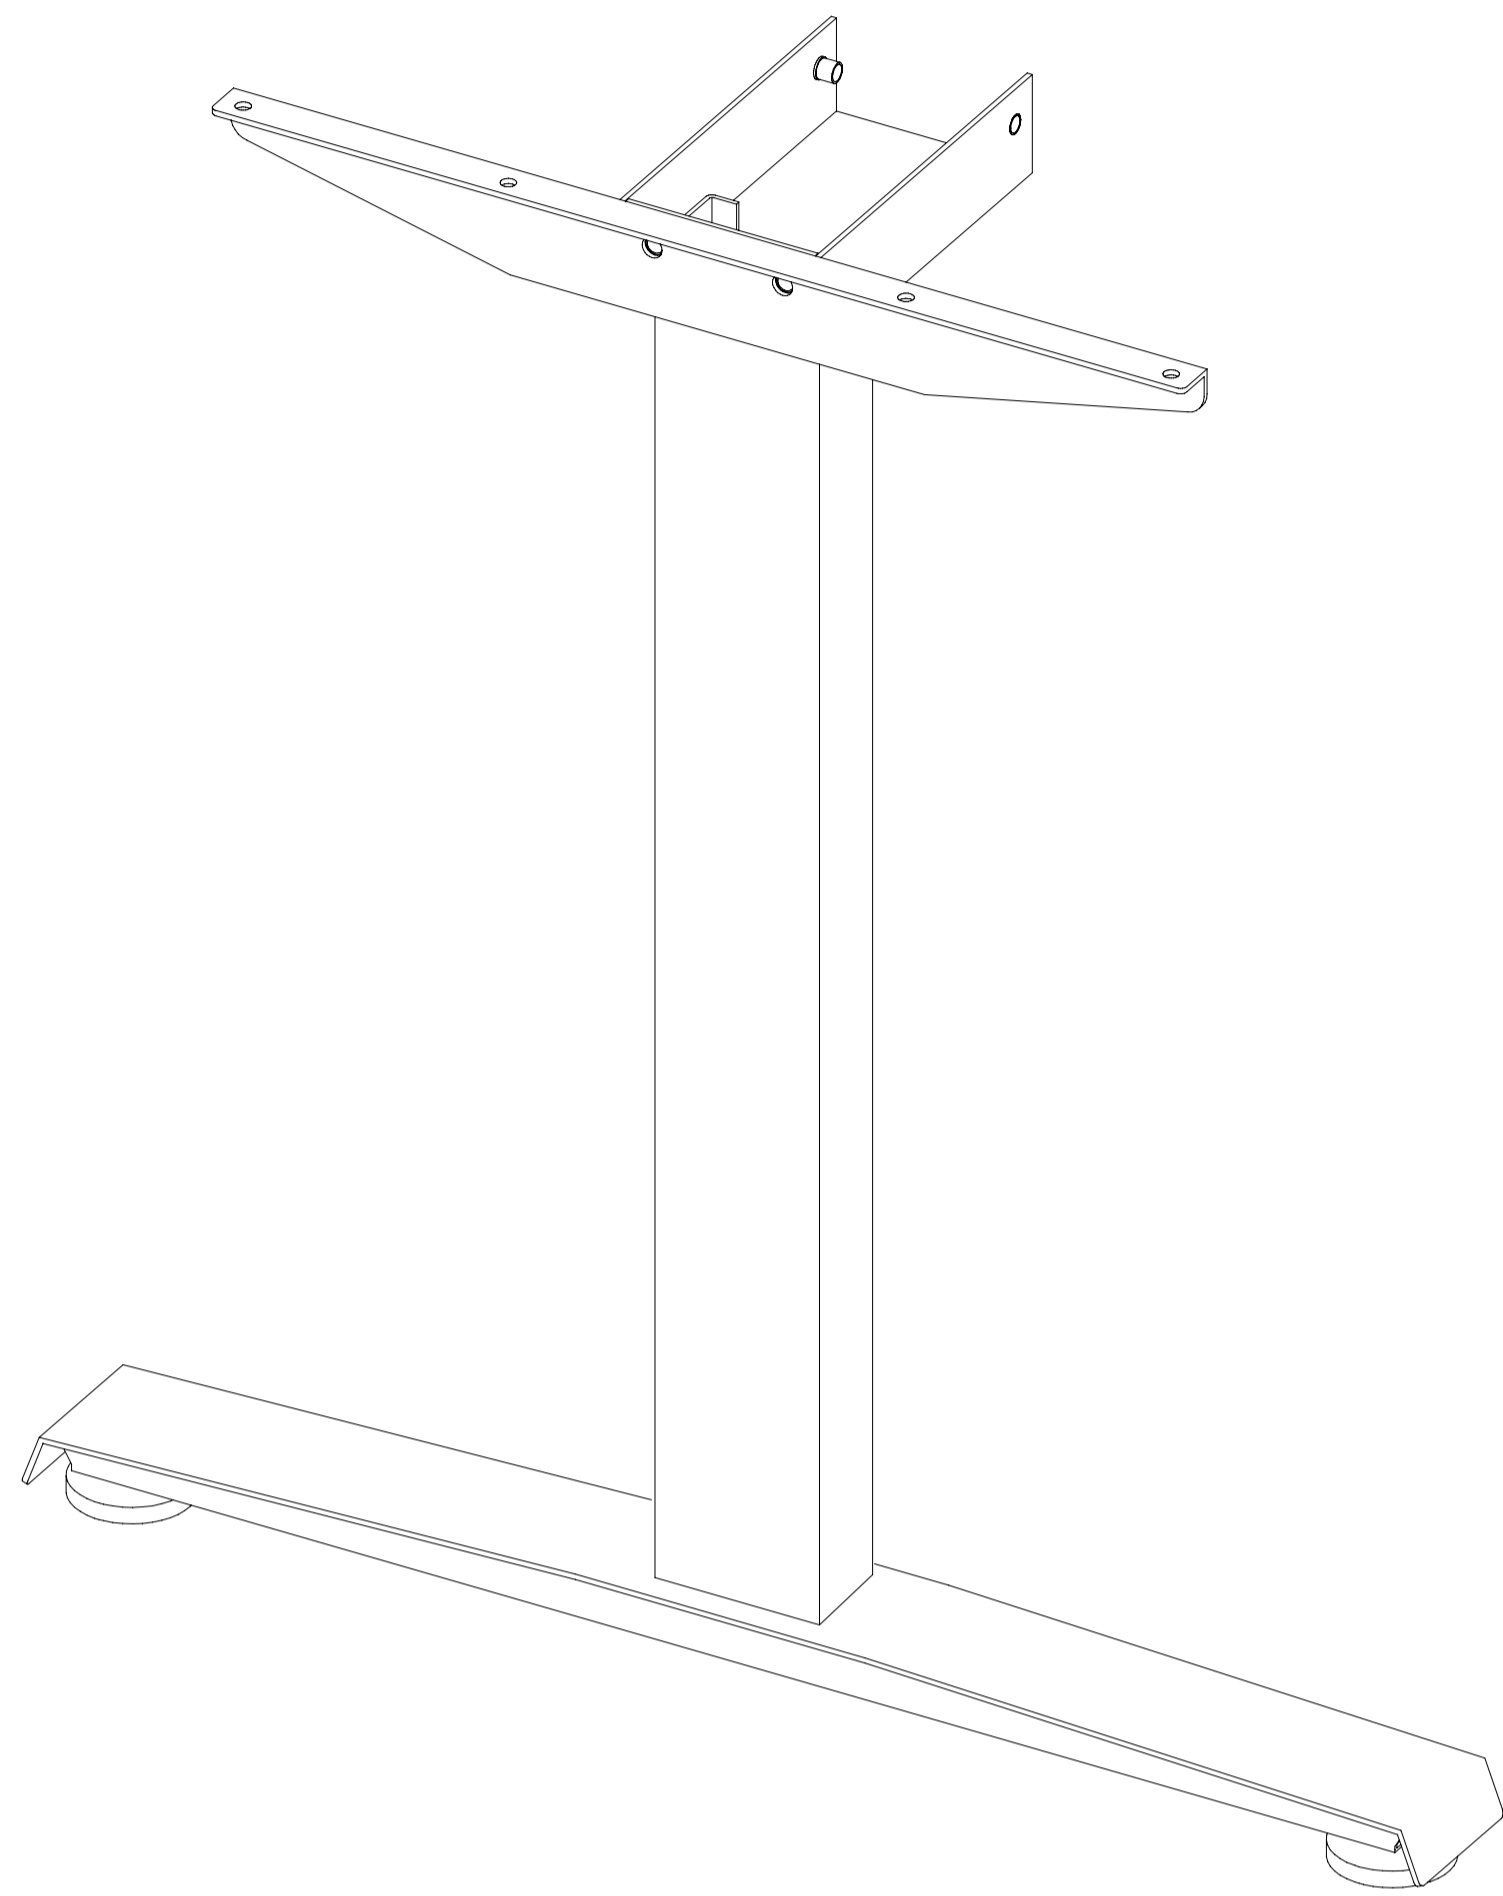

LINEAR

STELAŽ
STEEL LEGS
LN 3402

MILA DESIGN

LN 3402
* 700 - 800 mm