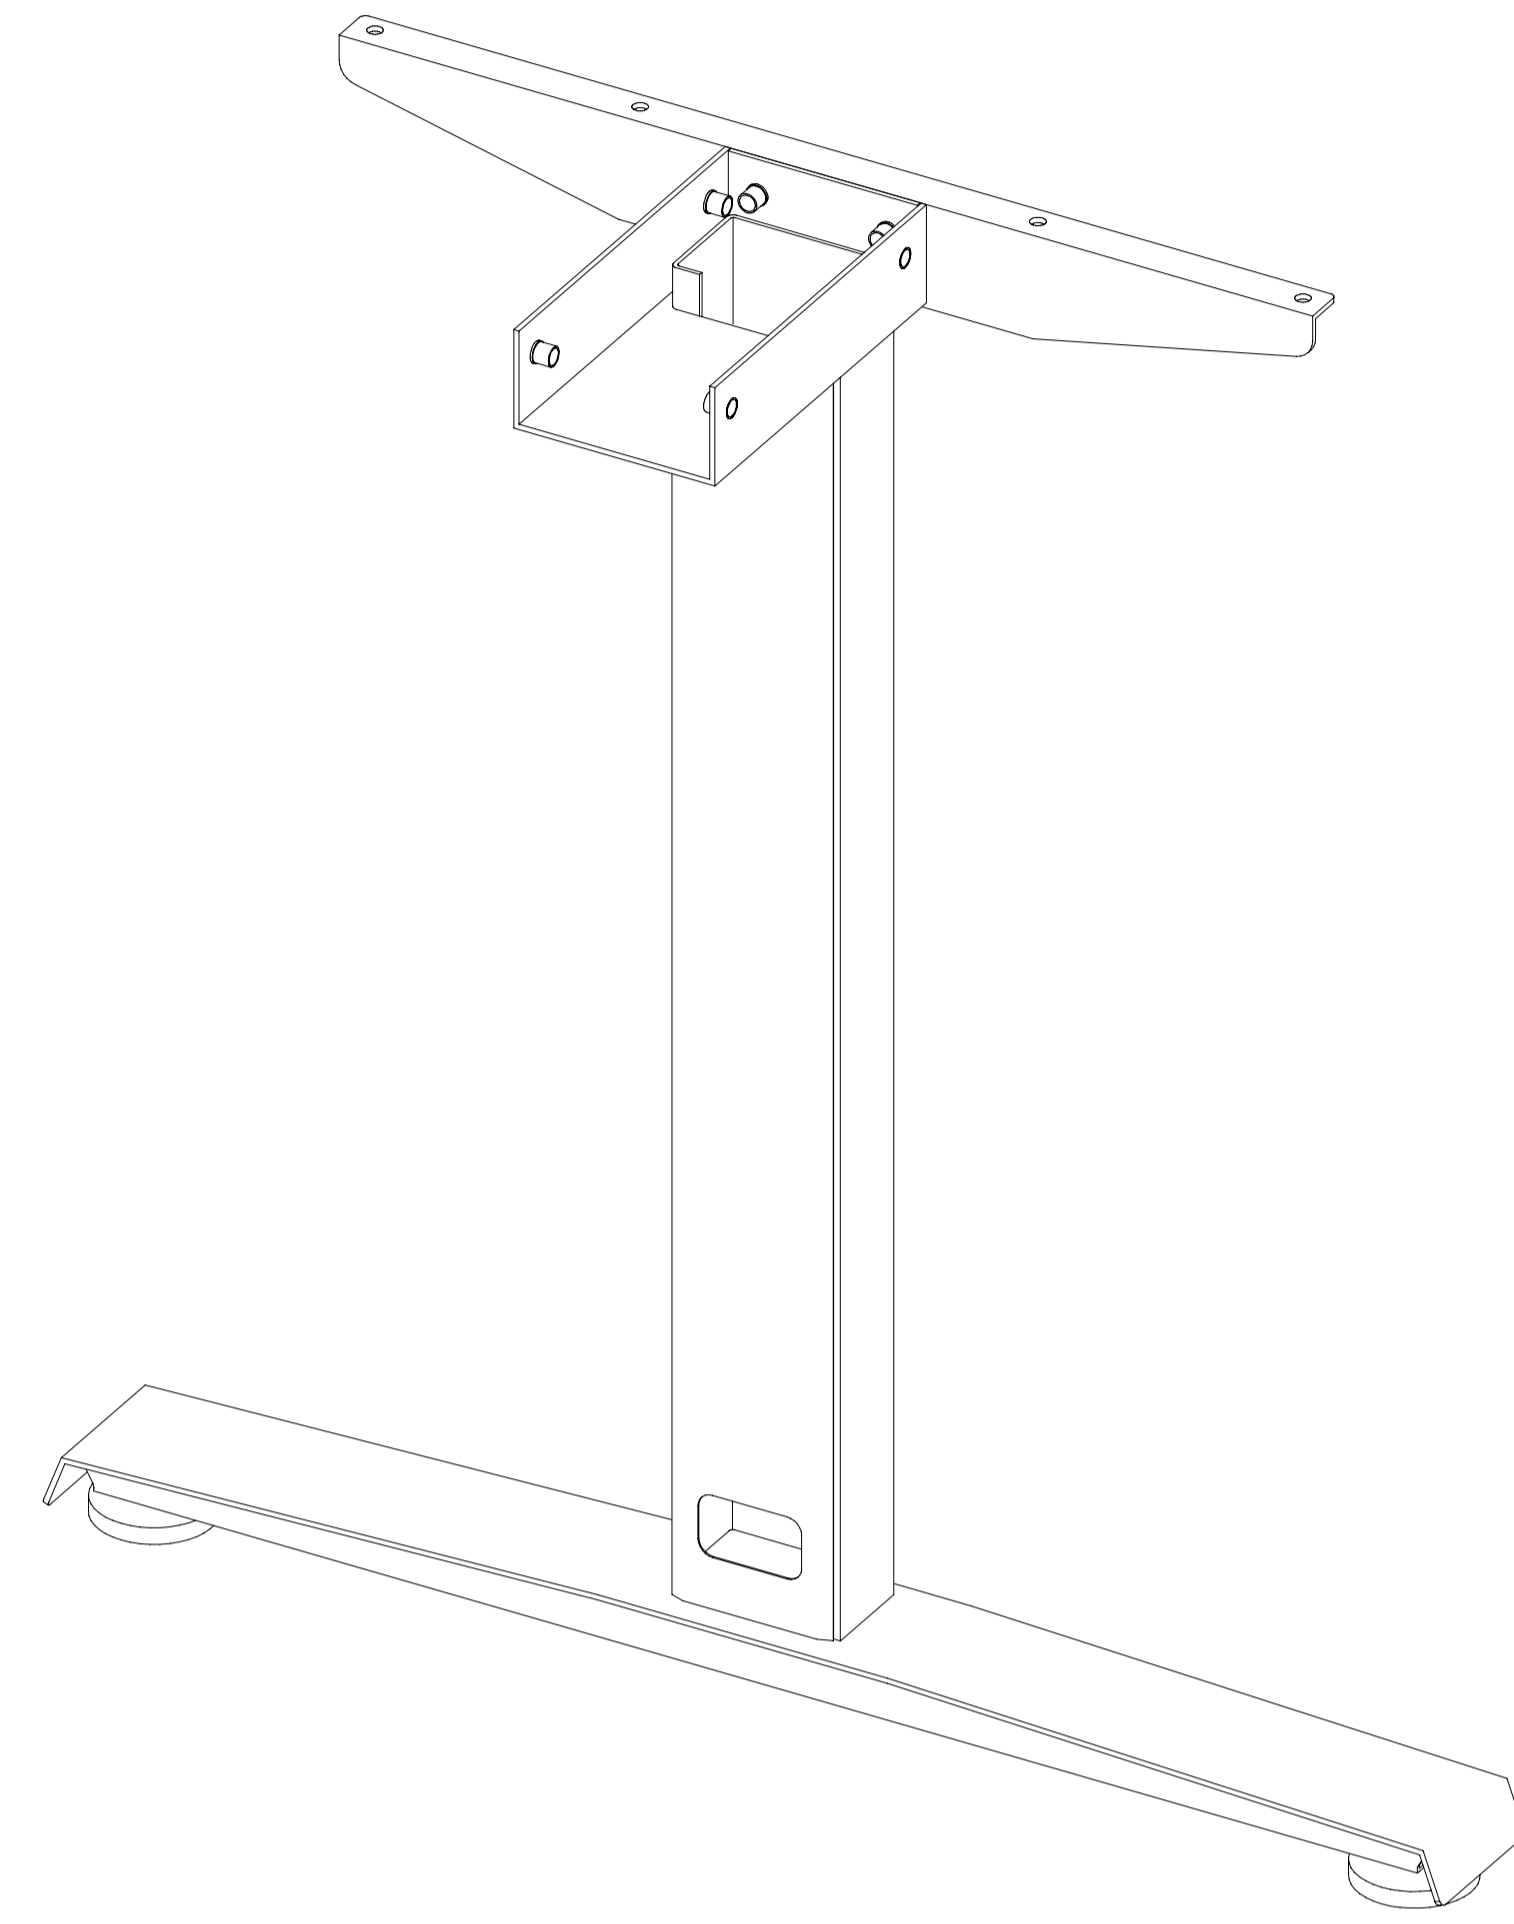

LINEAR

STELAŽ
STEEL LEGS
LN 3402

MILA DESIGN

LN 3402
* 700 - 800 mm