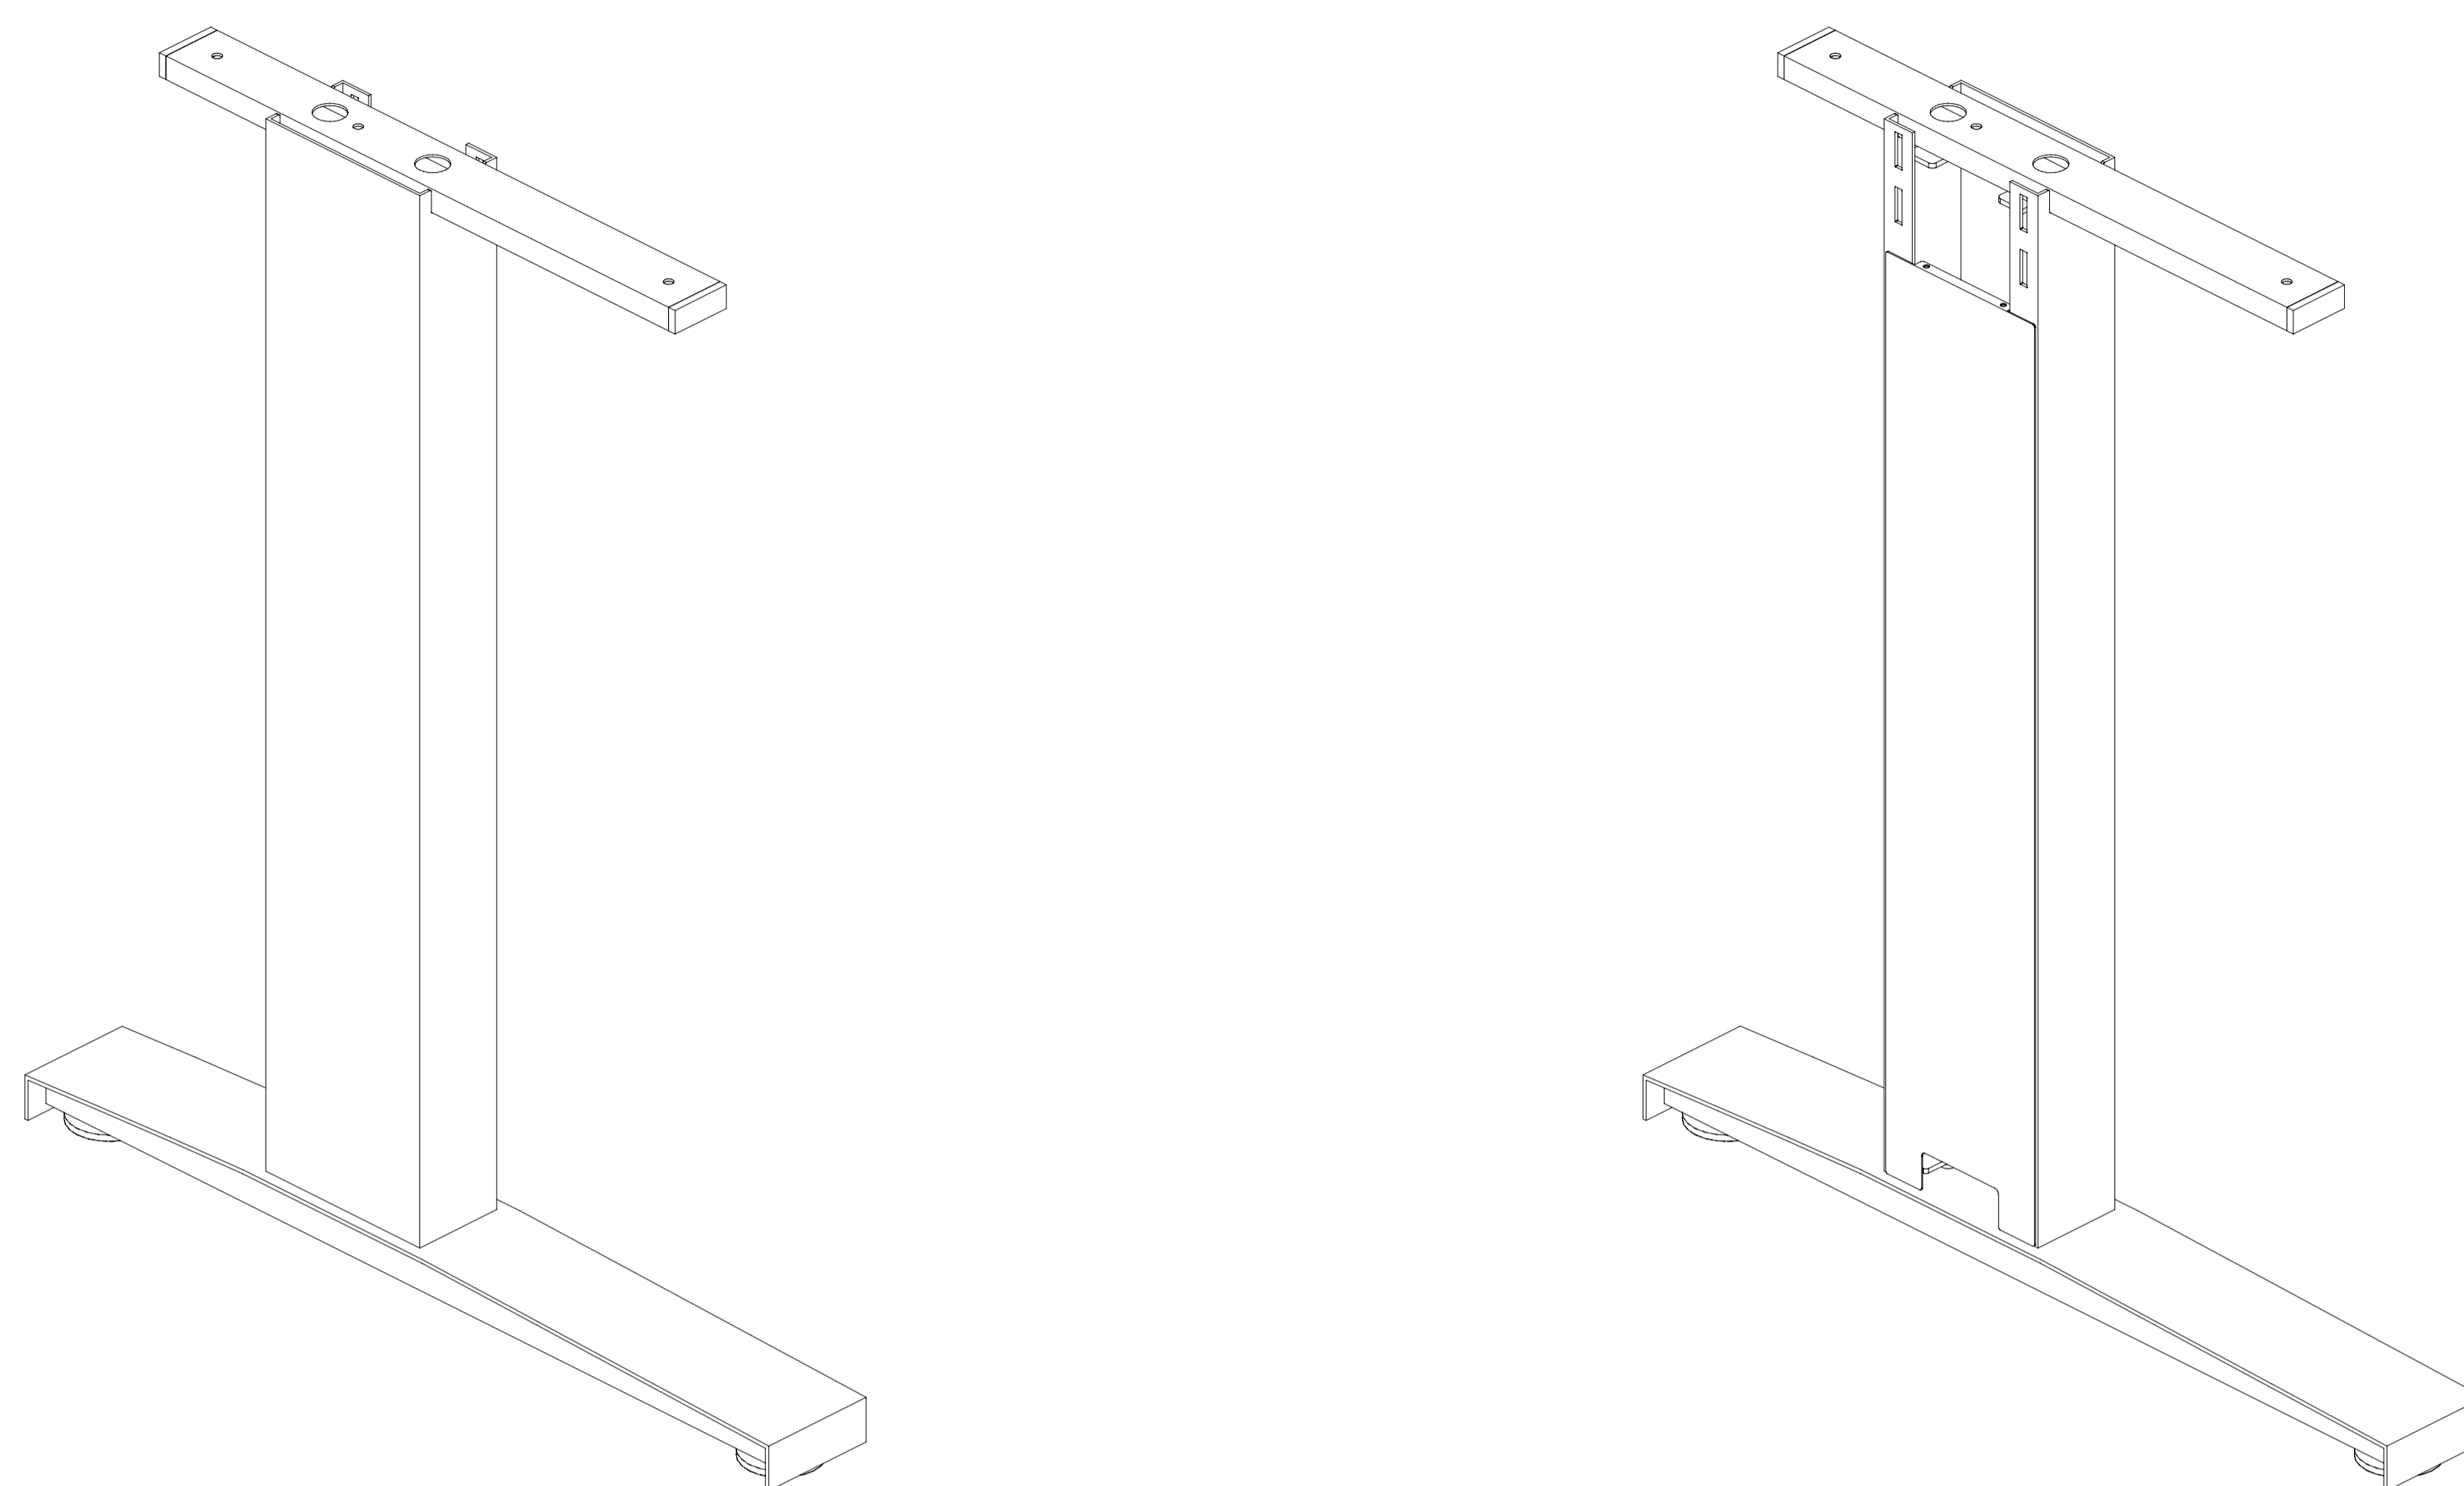

# GRUPA III GROUP III

STELAŽ  
STEEL LEGS  
ST 227/60

# MILA DESIGN

ST 227/60  
\* 600 mm