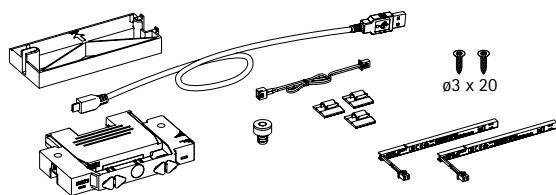

Dekorativní osvětlení pro Inlay

1. Sada obsahuje:
2. 2 ks LED svítidlo
   - 1 ks magnet
   - 1 ks akumulátor
   - 1 ks držák akumulátoru, samolepící
   - 1 ks adaptér pro ocelová záda
   - 3 ks držák kabelu, samolepící
   - 1 ks nabíjecí kabel micro USB B
   - 1 ks prodlužovací kabel
   - Upevňovací materiál

Obj. číslo	Bal.
9 305 747	1 sada

Hettich ČR k.s. · Jihlavská 3 · 591 01 Žďár nad Sázavou
Tel.: +420 566 692 111 · E-mail: hettich@hettich.cz · www.hettich.com

hettich.com/short/892f59

/HettichCR

/HettichCR

/hettich_cr