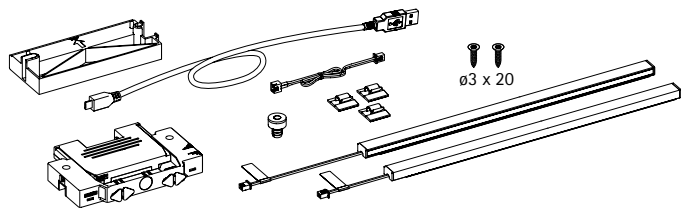

Další informace o zásuvkách AvanTech YOU:
hettich.com/short/a07bc8

Technik für Möbel

System zásuvek s dvojitými boky AvanTech YOU

► Dekorativní doplňky

- Efektní dekorativní osvětlení pro AvanTech YOU, volitelně lze nasměřovat do zásuvky nebo do místnosti
- Lze dodatečně namontovat na zásuvky s výškou bočnic 101 mm, 139 mm, 187 mm a 251 mm
- Ke zkrácení
- Rozptýlené difuzní světlo, teplota barvy světla 4000 K
- Na jednu zásuvku se použije 1 sada včetně 1 akumulátoru; nabíjení přes micro USB
- Automaticky se rozsvítí při otevření zásuvky, zhasne po zavření zásuvky

Dekorativní profil s osvětlením

- Sada obsahuje:
- 2 ks LED svítidlo
 - 1 ks magnet
 - 1 ks akumulátor
 - 1 ks držák akumulátoru, samolepící
 - 1 ks adaptér pro ocelová záda
 - 3 ks držák kabelu, samolepící
 - 1 ks nabíjecí kabel micro USB B
 - 1 ks prodlužovací kabel
 - Upevňovací materiál