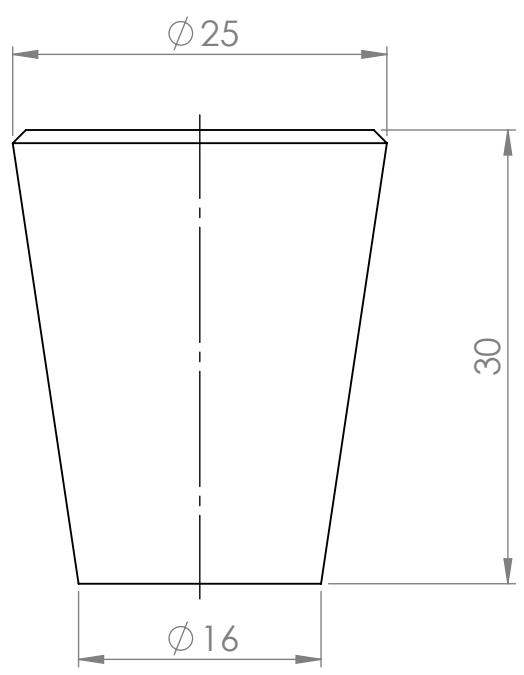

4 3 2 1

F

F

E

E

D

D

C

C

B

B

MATERIÁL

KRESLIL

DATUM

A

A

NÁZEV:

Č. VÝKRESU

TULIP knop Conic

A4

HMOTNOST (g):

MĚŘÍTKO: 2:1

4 3 2 1