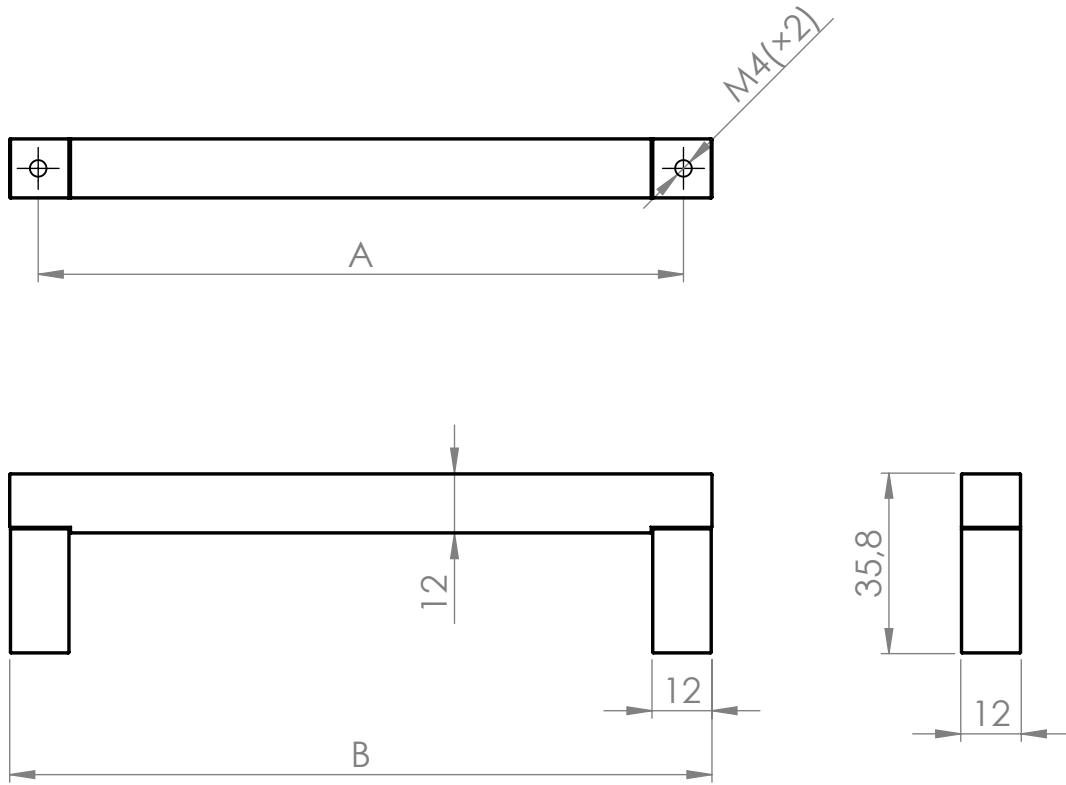

A (mm)	B (mm)
128	140
160	172
224	236
320	332
432	444

MATERIÁL

KRESLIL

DATUM

NÁZEV:

Č. VÝKRESU

Úchytka Ena

A4

HMOTNOST (g):

MĚŘÍTKO: