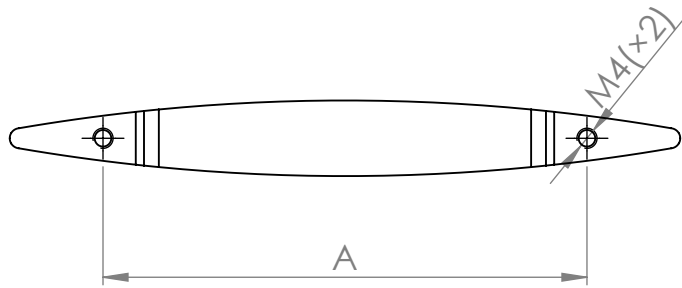

A (mm)	B (mm)
96	133
128	165

MATERIÁL

KRESLIL

DATUM

NÁZEV:

Č. VÝKRESU

Úchytka Ruona

A4

HMOTNOST (g):

MĚŘÍTKO: