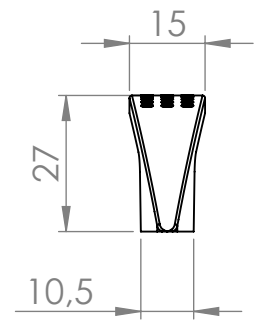

A (mm)	B (mm)
96	133
128	165

MATERIÁL

KRESLIL

DATUM

NÁZEV:

Č. VÝKRESU

Úchytka Ruona

A4

HMOTNOST (g):

MĚŘÍTKO: