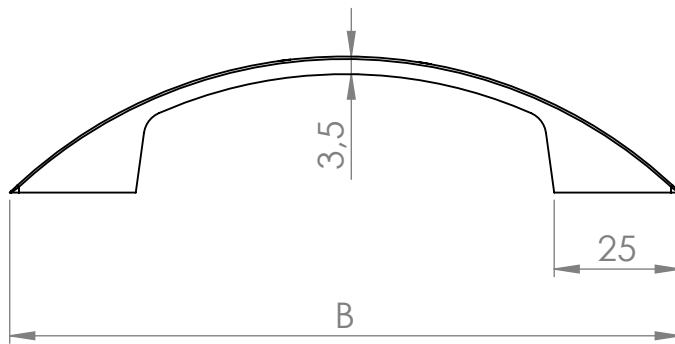

A (mm)	B (mm)
96	133
128	165

MATERIÁL

KRESLIL

DATUM

NÁZEV:

Č. VÝKRESU

Úchytka Ruona

A4

HMOTNOST (g):

MĚŘÍTKO: