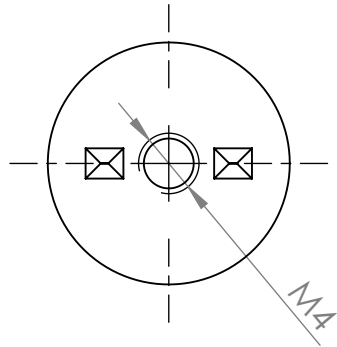

A(mm)	B (mm)
16	27
20	34

MATERIÁL

KRESLIL

DATUM

NÁZEV:

Č. VÝKRESU

Úchytka knop Ruza

A4

HMOTNOST (g):

MĚŘÍTKO: 2:1