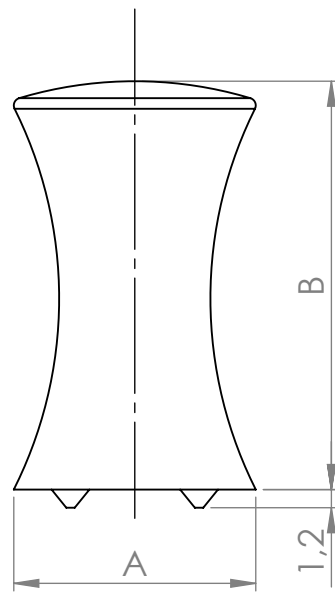

A(mm)	B (mm)
16	27
20	34

MATERIÁL

KRESLIL

DATUM

NÁZEV:

Č. VÝKRESU

Úchytka knop Ruza

A4

HMOTNOST (g):

MĚŘÍTKO: 2:1