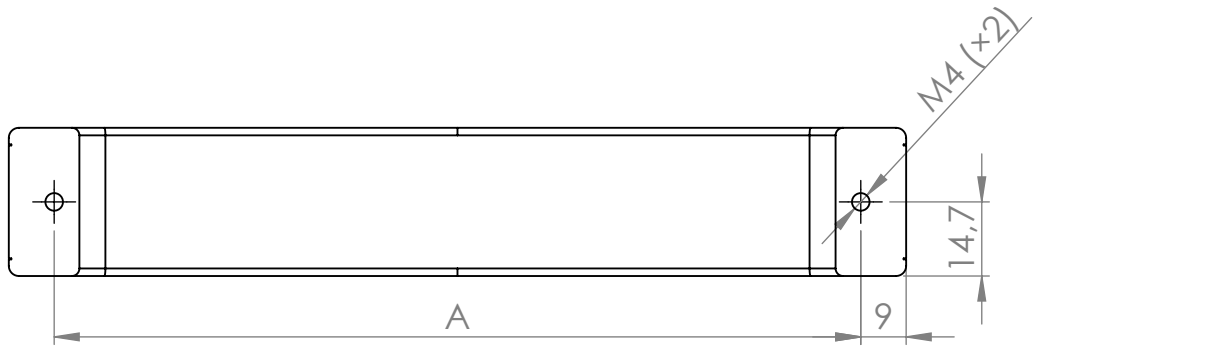

A (mm)	B (mm)
160	178
256	274
384	402

 **Demos**

MATERIÁL

KRESLIL

DATUM

NÁZEV:

Č. VÝKRESU

Úchytka Taca

A4

HMOTNOST (g):

MĚŘÍTKO: 2:3