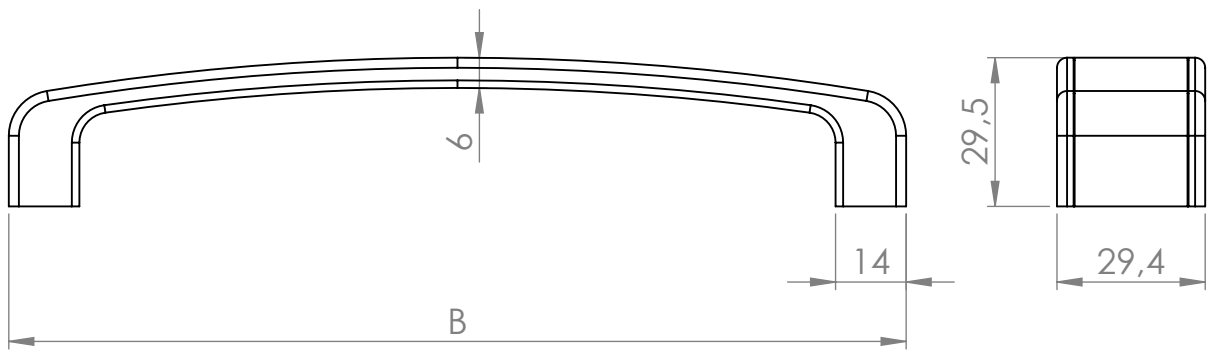

A (mm)	B (mm)
160	178
256	274
384	402

 **Demos**

MATERIÁL

KRESLIL

DATUM

NÁZEV:

Č. VÝKRESU

Úchytka Taca

A4

HMOTNOST (g):

MĚŘÍTKO: 2:3