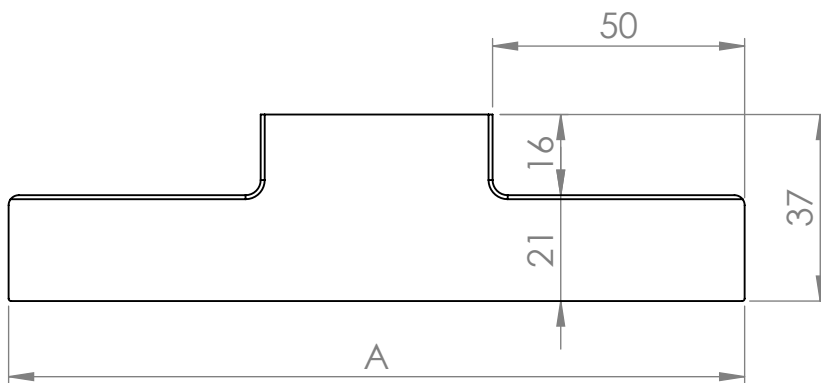

A (mm)	B (mm)
146	106
196	156
296	256
346	306
396	356
446	406
496	456
596	556
796	756
896	856
996	856
1196	1156
3000	3000

MATERIÁL

KRESLIL

DATUM

NÁZEV:

Č. VÝKRESU

Úchytka Ramara

A4

HMOTNOST (g):

MĚŘÍTKO: 2:3