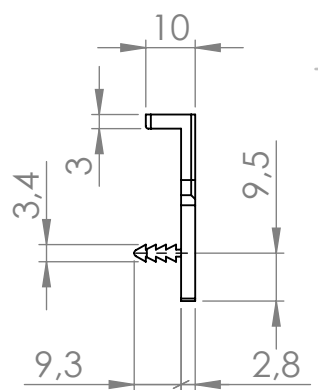

A (mm)	B (mm)
146	106
196	156
296	256
346	306
396	356
446	406
496	456
596	556
796	756
896	856
996	856
1196	1156
3000	3000

MATERIÁL

KRESLIL

DATUM

NÁZEV:

Č. VÝKRESU

Úchytka Ramara

A4

HMOTNOST (g):

MĚŘÍTKO: 2:3