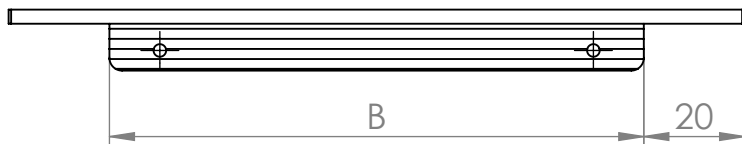

A (mm)	B (mm)
146	106
196	156
296	256
346	306
396	356
446	406
496	456
596	556
796	756
896	856
996	856
1196	1156
3000	3000

MATERIÁL

KRESLIL

DATUM

NÁZEV:

Č. VÝKRESU

Úchytka Ramara

A4

HMOTNOST (g):

MĚŘÍTKO: 2:3