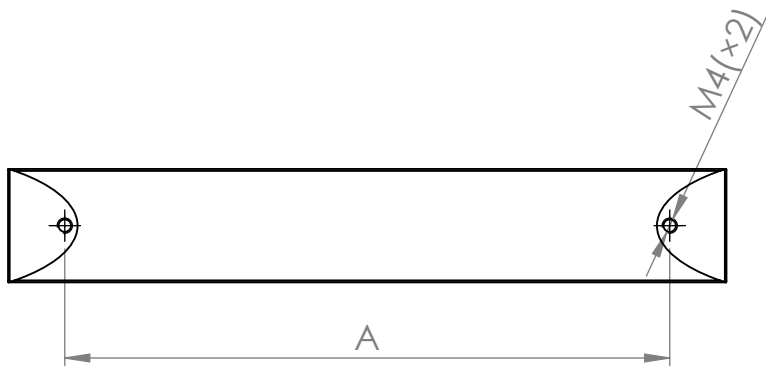

A (mm)	B (mm)
160	190
224	260
320	356
480	540

MATERIÁL

KRESLIL

DATUM

NÁZEV:

Č. VÝKRESU

Úchytka Vereca

A4

HMOTNOST (g):

MĚŘÍTKO: