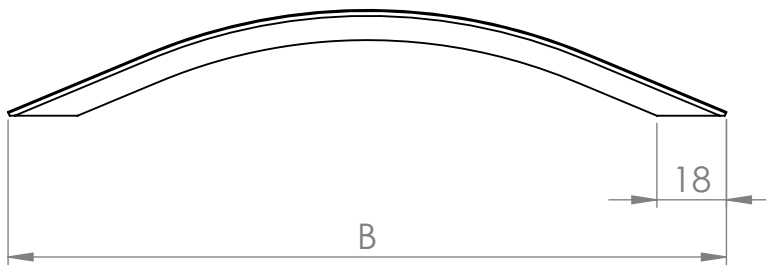

A (mm)	B (mm)
160	190
224	260
320	356
480	540

MATERIÁL

KRESLIL

DATUM

NÁZEV:

Č. VÝKRESU

Úchytka Vereca

A4

HMOTNOST (g):

MĚŘÍTKO: