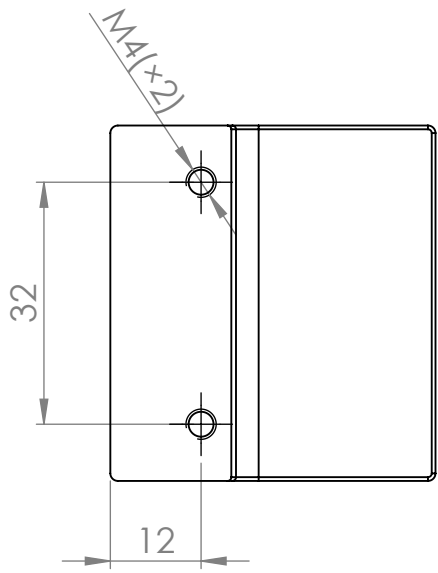

4 3 2 1

F

F

E

E

D

D