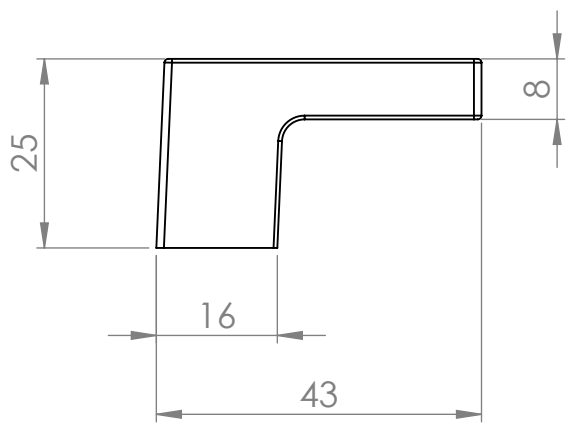

4 3 2 1

F

F

E

E

D

D

C

C

B

B

MATERIÁL

KRESLIL DATUM

A

A

NÁZEV:

Č. VÝKRESU

A4

TULIPknop 603

HMOTNOST (g):

MĚŘÍTKO: 1:1

4 3 2 1