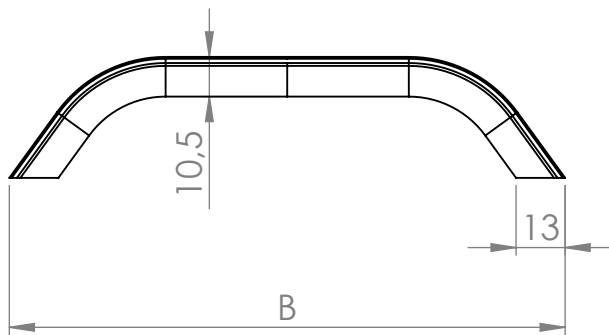

A (mm)	B (mm)
128	147
160	179
192	211
224	243
320	339
448	467
544	563
640	659

MATERIÁL

KRESLIL

DATUM

NÁZEV:

Č. VÝKRESU

Úchytka Scala

A4

HMOTNOST (g):

MĚŘÍTKO: