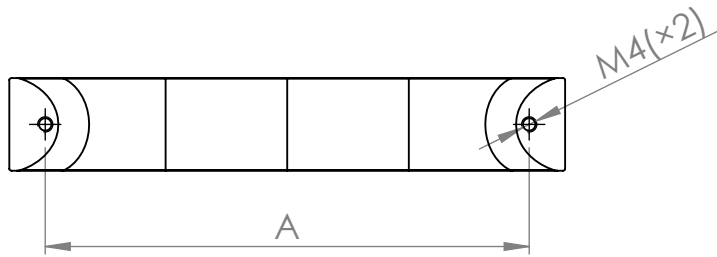

A (mm)	B (mm)
128	147
160	179
192	211
224	243
320	339
448	467
544	563
640	659

MATERIÁL

KRESLIL

DATUM

NÁZEV:

Č. VÝKRESU

Úchytka Scala

A4

HMOTNOST (g):

MĚŘÍTKO: