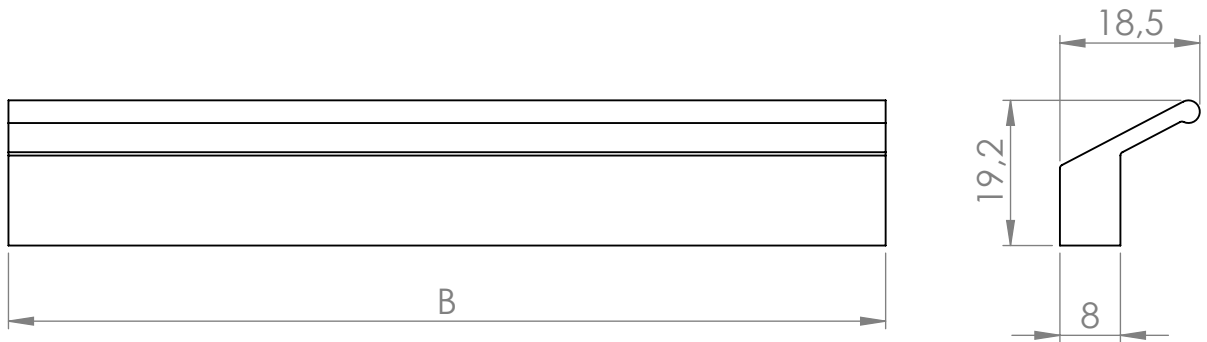

A (mm)	B (mm)
96	116
160	180
224	244
320	340

MATERIÁL

KRESLIL

DATUM

NÁZEV:

Č. VÝKRESU

Úchytka Isola

A4

HMOTNOST (g):

MĚŘÍTKO: 1:1