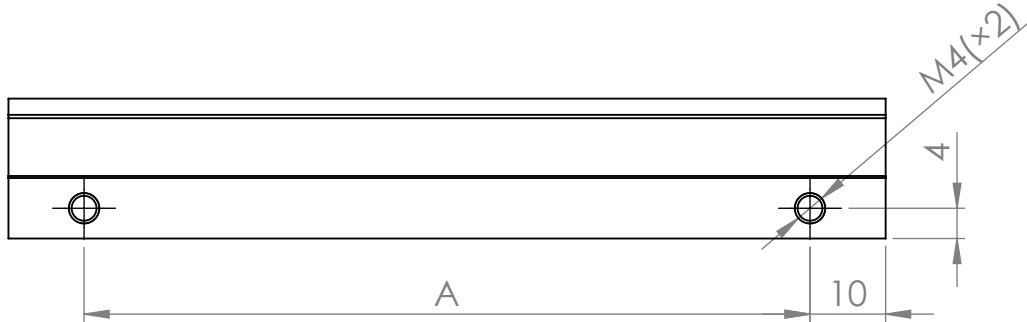

A (mm)	B (mm)
96	116
160	180
224	244
320	340

MATERIÁL

KRESLIL

DATUM

NÁZEV:

Č. VÝKRESU

Úchytka Isola

A4

HMOTNOST (g):

MĚŘÍTKO: 1:1