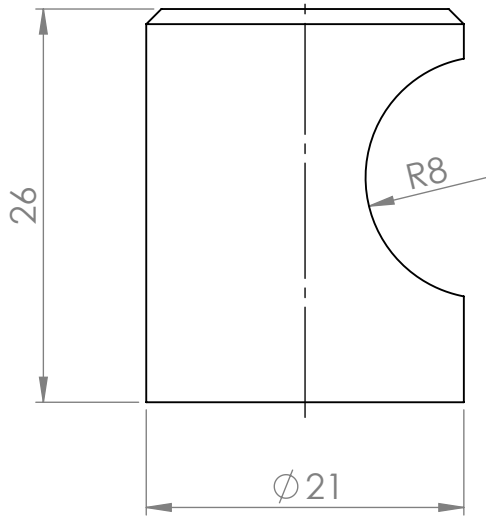

4 3 2 1

F

F

E

E

D

D

C

C

B

B

MATERIÁL

KRESLIL

DATUM

NÁZEV:

Č. VÝKRESU

Úchytka knop Ota

A4

HMOTNOST (g):

MĚŘÍTKO: 2:1

4 3 2 1

A

A