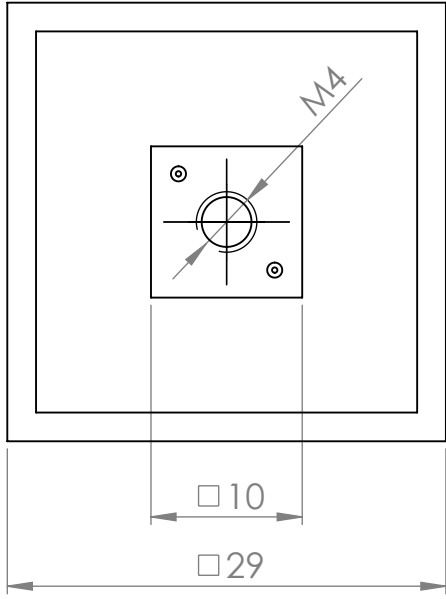

4 3 2 1

F

F

E

E

D

D

C

C

B

B

A

A

MATERIÁL

KRESLIL

DATUM

NÁZEV:

Č. VÝKRESU

Úchytka knop Tinto

A4

HMOTNOST (g):

MĚŘÍTKO: 1:1

4 3 2 1