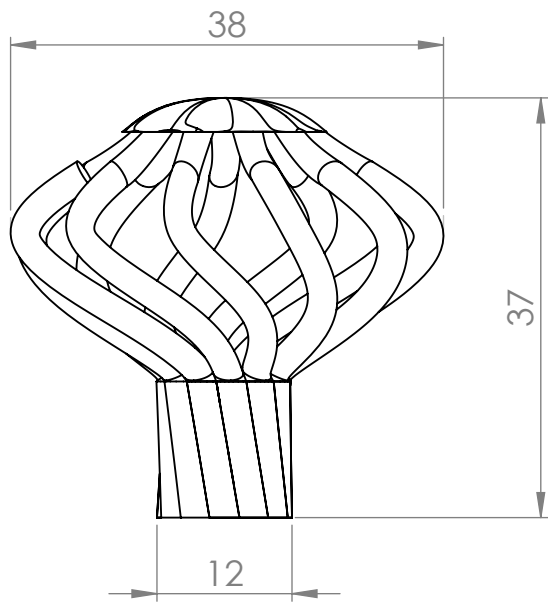

4 3 2 1

F

F

E

E

D

D

C

C

B

B

MATERIÁL

KRESLIL

DATUM

A

A

NÁZEV:

Č. VÝKRESU

Úchytka knop Virella S

A4

HMOTNOST (g):

MĚŘÍTKO:

4 3 2 1