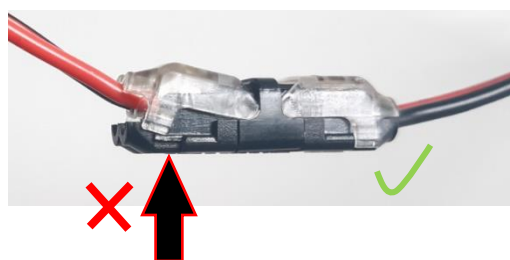

388187 Rýchlospojka pre dvojlinku rovná

- Preveďte kábel malým otvorom a spojte s ďalším
- Bez spájkovania
- Bez odizolovania

max. 5 A
 kábel 20 – 22 AWG
 priemer kábla 0,32 – 0,52 mm²

388189 Rýchlospojka pre dvojlinku rozbočovacia typ T

- Pripojte odbočku kábla
- Bez spájkovania
- Bez odizolovania

max. 5 A
 kábel 20 – 22 AWG
 priemer kábla 0,32 – 0,52 mm²

klik