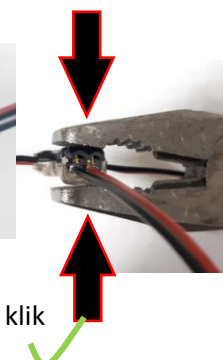

388187 Rýchlospojka pre dvojlinku rovná

- Preveďte kábel malým otvorom a spojte s ďalším
- Bez spájkovania
- Bez odizolovania

max. 5 A
 kábel 20 – 22 AWG
 priemer kábla 0,32 – 0,52 mm²

388189 Rýchlospojka pre dvojlinku rozbočovacia typ T

- Pripojte odbočku kábla
- Bez spájkovania
- Bez odizolovania

max. 5 A
 kábel 20 – 22 AWG
 priemer kábla 0,32 – 0,52 mm²

klik