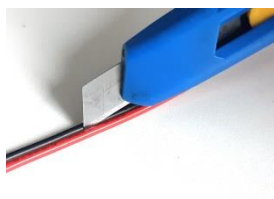

388187 Rýchlospojka pre dvojlinku rovná

- Preveďte kábel malým otvorom a spojte s ďalším
- Bez spájkovania
- Bez odizolovania

max. 5 A
 kábel 20 – 22 AWG
 priemer kábla 0,32 – 0,52 mm²

388189 Rýchlospojka pre dvojlinku rozbočovacia typ T

- Pripojte odbočku kábla
- Bez spájkovania
- Bez odizolovania

max. 5 A
 kábel 20 – 22 AWG
 priemer kábla 0,32 – 0,52 mm²

klik