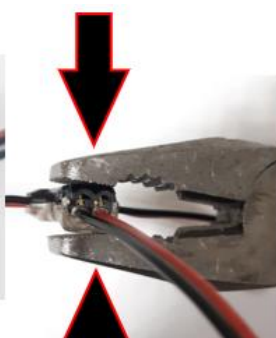

388187 Rýchlospojka pre dvojlinku rovná

- Preveďte kábel malým otvorom a spojte s ďalším
- Bez spájkovania
- Bez odizolovania

max. 5 A
 kábel 20 – 22 AWG
 priemer kábla 0,32 – 0,52 mm²

388189 Rýchlospojka pre dvojlinku rozbočovacia typ T

- Pripojte odbočku kábla
- Bez spájkovania
- Bez odizolovania

max. 5 A
 kábel 20 – 22 AWG
 priemer kábla 0,32 – 0,52 mm²

klik