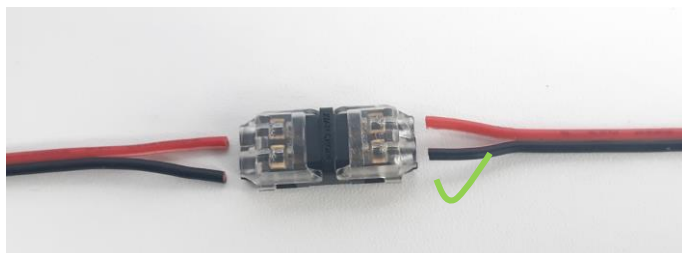

388187 Rýchlospojka pre dvojlinku rovná

- Preveďte kábel malým otvorom a spojte s ďalším
- Bez spájkovania
- Bez odizolovania

max. 5 A
 kábel 20 – 22 AWG
 priemer kábla 0,32 – 0,52 mm²

388189 Rýchlospojka pre dvojlinku rozbočovacia typ T

- Pripojte odbočku kábla
- Bez spájkovania
- Bez odizolovania

max. 5 A
 kábel 20 – 22 AWG
 priemer kábla 0,32 – 0,52 mm²

klik