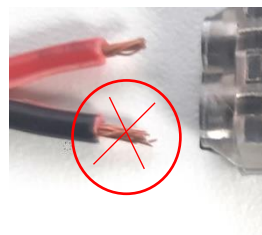

388187 Rýchlospojka pre dvojlinku rovná

- Preveďte kábel malým otvorom a spojte s ďalším
- Bez spájkovania
- Bez odizolovania

max. 5 A
 kábel 20 – 22 AWG
 priemer kábla 0,32 – 0,52 mm²

388189 Rýchlospojka pre dvojlinku rozbočovacia typ T

- Pripojte odbočku kábla
- Bez spájkovania
- Bez odizolovania

max. 5 A
 kábel 20 – 22 AWG
 priemer kábla 0,32 – 0,52 mm²

klik