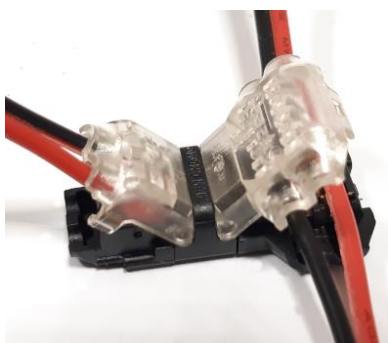

388187 Rýchlospojka pre dvojlinku rovná

- Preveďte kábel malým otvorom a spojte s ďalším
- Bez spájkovania
- Bez odizolovania

max. 5 A
 kábel 20 – 22 AWG
 priemer kábla 0,32 – 0,52 mm²

388189 Rýchlospojka pre dvojlinku rozbočovacia typ T

- Pripojte odbočku kábla
- Bez spájkovania
- Bez odizolovania

max. 5 A
 kábel 20 – 22 AWG
 priemer kábla 0,32 – 0,52 mm²

klik