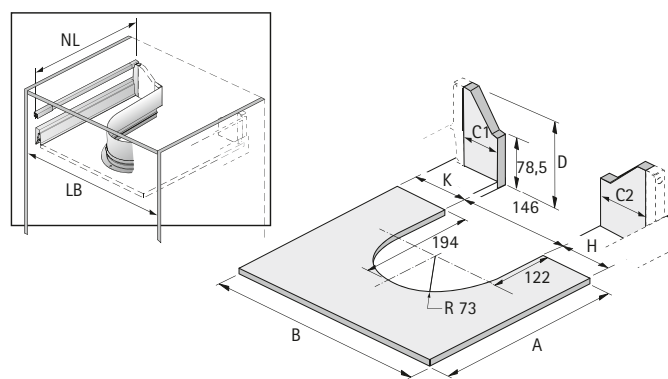

System zásuvek s dvojitými boky ArciTech

- ▶ Řešení s vybráním pod dřez
- ▶ Ocel, prášková barva stříbrná

- ▶ K využití prostoru pod dřezem
- ▶ Pro zásuvky a vysoké zásuvky

Kovová obvodová ohrádka pro výřez na sifon

| Obj. č. | Balení |
|-----------|--------|
| 9 204 282 | 1 ks |

Rozměry

Rozměry přířezu

- ▶ Rozměr A = NL - 24,5 mm
- ▶ Rozměr B = LB - 2 x EB - 52 mm
- ▶ Rozměr C1 = K - 6 mm
- ▶ Rozměr C2 = H - 6 mm