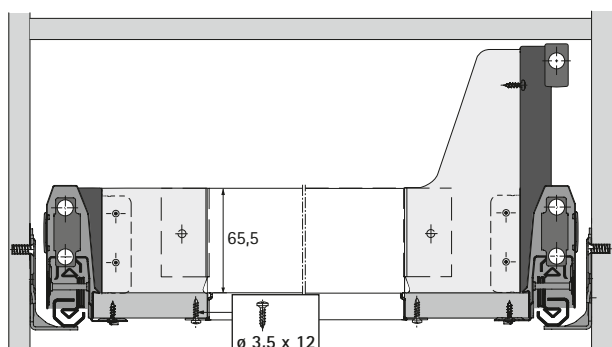

System zásuvek s dvojitými boky ArciTech

- ▶ Řešení s vybráním pod dřez
- ▶ Ocel, prášková barva stříbrná

- ▶ K využití prostoru pod dřezem
- ▶ Pro zásuvky a vysoké zásuvky

Kovová obvodová ohrádka pro výřez na sifon

| Obj. č. | Balení |
|-----------|--------|
| 9 204 282 | 1 ks |

Rozměry

Rozměry přířezu

- ▶ Rozměr A = NL - 24,5 mm
- ▶ Rozměr B = LB - 2 x EB - 52 mm
- ▶ Rozměr C1 = K - 6 mm
- ▶ Rozměr C2 = H - 6 mm