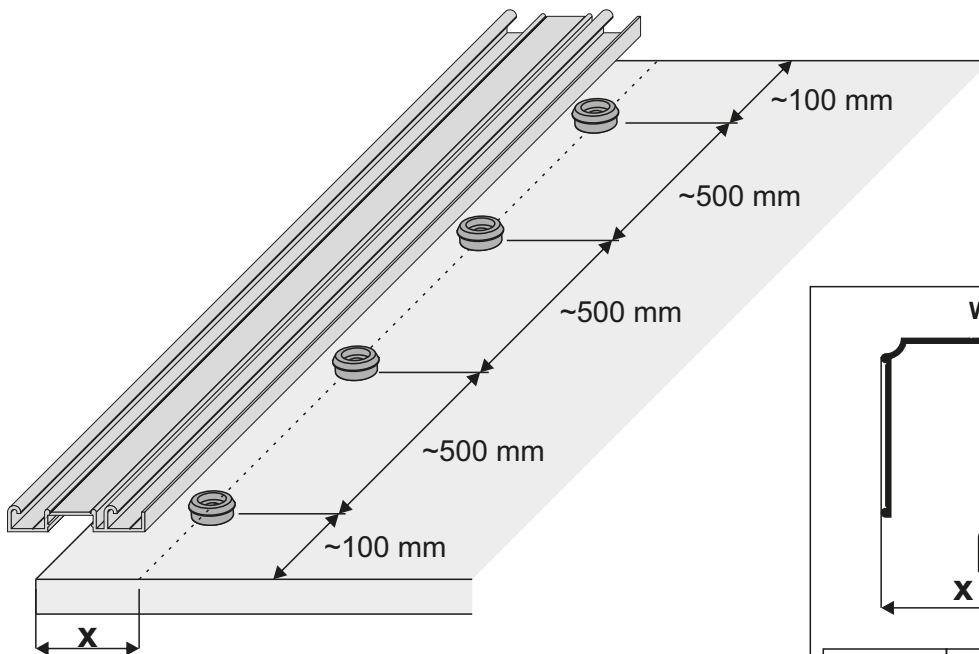

Montaż toru dolnego Gemini-Decor II za pomocą klipu

tor dolny Gemini-decor II

Ważny wymiar

x = 41	Pax, Pax XL, Gemini, Julia, Karat, Romeo
x = 48	10-tka, Fox, Vitara
x = 50	Alfa, Beta, Factor, Faworyt, Fiesta, Focus, Universal, Victoria Secret Line, Slim Line