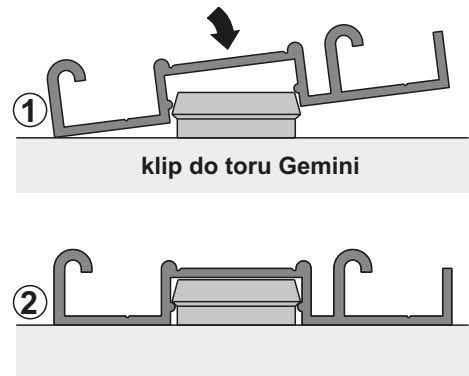

Montaż toru dolnego Gemini-Decor II za pomocą klipu

tor dolny Gemini-decor II

Ważny wymiar

x = 41	Pax, Pax XL, Gemini, Julia, Karat, Romeo
x = 48	10-tka, Fox, Vitara
x = 50	Alfa, Beta, Factor, Faworyt, Fiesta, Focus, Universal, Victoria Secret Line, Slim Line