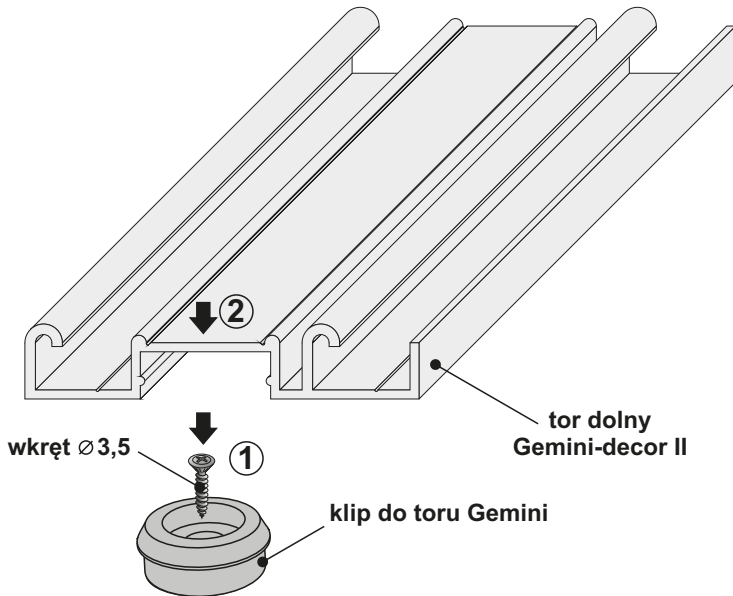

Montaż toru dolnego Gemini-Decor II za pomocą klipu

tor dolny Gemini-decor II

Ważny wymiar

x = 41	Pax, Pax XL, Gemini, Julia, Karat, Romeo
x = 48	10-tka, Fox, Vitara
x = 50	Alfa, Beta, Factor, Faworyt, Fiesta, Focus, Universal, Victoria Secret Line, Slim Line