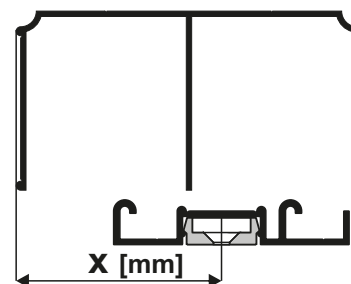

Montaż toru dolnego Gemini-Decor II za pomocą klipu

tor dolny Gemini-decor II

Ważny wymiar

x = 41	Pax, Pax XL, Gemini, Julia, Karat, Romeo
x = 48	10-tka, Fox, Vitara
x = 50	Alfa, Beta, Factor, Faworyt, Fiesta, Focus, Universal, Victoria Secret Line, Slim Line