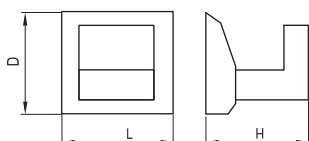

ŠÍŘKA L (mm)	VÝŠKA D (mm)	HLOUBKA H (mm)	SATIN NIKL	SATIN CHROM	CHROM	BROUŠENÝ NIKL
73	80	30	157316	157313	157314	157315

4

5

6

7

ŠÍŘKA L (mm)	VÝŠKA D (mm)	HLOUBKA H (mm)	SATIN CHROM
34	25	34,4	35991

8

9

10

ŠÍŘKA L (mm)	VÝŠKA D (mm)	HLOUBKA H (mm)	SATIN CHROM
217	25	34,4	35993

11

12

13

14

15

16