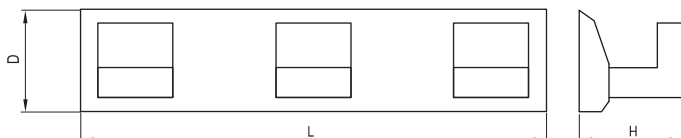

ŠÍŘKA L (mm)	VÝŠKA D (mm)	HLOUBKA H (mm)	SATIN NIKL	SATIN CHROM	CHROM	BROUŠENÝ NIKL
73	80	30	157316	157313	157314	157315

4

5

6

7

ŠÍŘKA L (mm)	VÝŠKA D (mm)	HLOUBKA H (mm)	SATIN CHROM
34	25	34,4	35991

8

9

10

ŠÍŘKA L (mm)	VÝŠKA D (mm)	HLOUBKA H (mm)	SATIN CHROM
217	25	34,4	35993

11

12

13

14

15

16