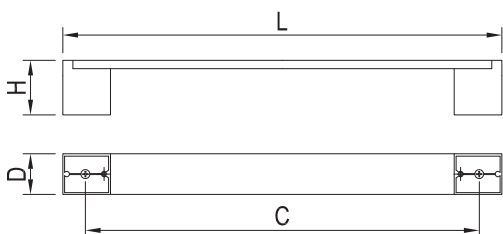

ROZTEČ VRTÁNÍ C (mm)	DÉLKA L (mm)	ŠÍŘKA D (mm)	VÝŠKA H (mm)	SATIN CHROM	BROUŠENÝ NIKL
128	170	25	28,6	37850	37860
160	202	25	28,6	37851	37861
192	234	25	28,6	37852	37862
256	298	25	28,6	37853	37863
320	362	25	28,6	37854	37864
384	426	25	28,6	37855	37865
480	522	25	28,6	37856	37866
544	596	25	28,6	37857	37867
672	714	25	28,6	37858	37868
736	778	25	28,6	37859	37869

ROZTEČ VRTÁNÍ C (mm)	DÉLKA L (mm)	ŠÍŘKA D (mm)	VÝŠKA H (mm)	HLINÍK	IMITACE NE-REZI
128	140	12	34	36910	36920
160	172	12	34	36911	36921
224	236	12	34	36912	36922
320	332	12	34	36913	36923
432	444	12	34	36914	36924
544	556	12	34	36915	36925
672	684	12	34	36916	36926