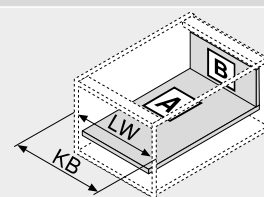

Vnitřní výsuv – zásuvný prvek – C

Webcode
DQBUAM

Plánování

Potřebný prostor v korpusu

Konstrukční rozměry – zadní stěna

* +1 mm při instalaci korpusových lišt před smontováním korpusu

Pozice šroubů – korpusových lišt

Korpusová lišta 750 – 40 kg

Jmenovitá délka NL (mm)

Korpusová lišta 753 – 70 kg

Jmenovitá délka NL (mm)

Světlná hloubka korpusu LT min. = jmenovitá délka NL + 3 mm

Přířez – síla dřevotřísky 16 mm

KB Šířka korpusu
LW Světlná šířka korpusu
NL Jmenovitá délka

Přířez – zásuvný prvek

Zásuvný prvek	X (mm)	Y (mm)
Nizký	LW – 80	70
Vysoký	LW – 80	138
Boční	NL – 112	138
LW	Světlná šířka korpusu	
NL	Jmenovitá délka	

V kombinaci s LEGRABOX | TANDEMBOX není na základě stanovených standardních měření ve smyslu normy (DIN EN 14749, vydání červen 2016) předepsána žádná „zkouška nárazem pro vertikální skleněné konstrukční součástky“. Pro splnění normy tudíž není požadováno speciální bezpečnostní sklo. Zpracování horní hrany představuje rovnou a plochou leštěnou hranu se zkosněním 1 mm ±0.5 mm.