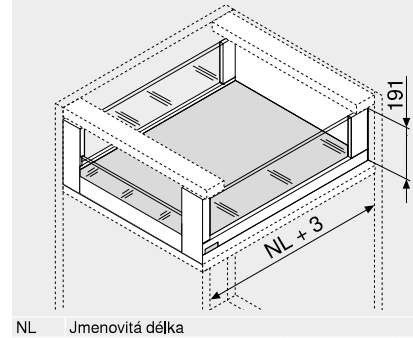

Vnitřní výsuv – zásuvný prvek – C

Webcode
DQBUM

- Velkoplošný boční zásuvný prvek
- Vnitřní výsuv s vysokým nebo nízkým zásuvným prvkem
- Úzká bočnice 12,8 mm
- Uvnitř i zvenčí mimořádný
- Synchronizovaný lehký chod
- Bočnice z oceli a nerez oceli
- Montáž čela bez náradí
- Seřízení čela dvěma směry uvnitř bočnice
- S integrovaným a zároveň vypínatelným **BLUMOTION S** pro měkké a tiché zavírání, možnost kombinovat s **TIP-ON BLUMOTION** nebo **SERVO-DRIVE**

Potřebný prostor

Informace k objednávce

1	Korpusové lišty vlevo/vpravo	
	BLUMOTION S	
Jmenovitá délka NL (mm)	Dynamická nosnost (kg)	
	40	70
350	750.3501S	
400	750.4001S	
450	750.4501S	753.4501S
500	750.5001S	753.5001S
550	750.5501S	753.5501S
600	750.6001S	753.6001S
650		753.6501S