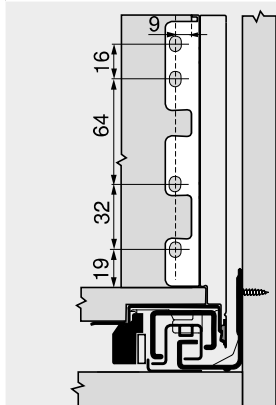

5	Přední díl s drážkou		
	Barva	Délka (mm)	Č. artiklu
	TS-M OG-M PS-M SW-M NI-M	1043	ZV7.1043MN1

Vhodný pro šířku korpusu KB 1200 mm
 Přířez Světlá šířka korpusu LW – 126 mm

7	Zásuvný prvek ze skla (pro vnitřní výsuv vpředu)		
	Konstrukce	Materiál	Č. artiklu
	Nízký	Sklo	ZE7VxxxxG
	Vysoký	Sklo	ZE7WxxxxG

Vnitřní výsuv – zásuvný prvek – C

Webcode
DQBUAM

Plánování

Potřebný prostor v korpusu

Konstrukční rozměry – zadní stěna

* +1 mm při instalaci korpusových lišt před smontováním korpusu

Pozice šroubů – korpusových lišt

Korpusová lišta 750 – 40 kg

Jmenovitá délka NL (mm)

Korpusová lišta 753 – 70 kg

Jmenovitá délka NL (mm)

Světlná hloubka korpusu LT min. = jmenovitá délka NL + 3 mm

Přířez – síla dřevotřísky 16 mm

KB Šířka korpusu
LW Světlná šířka korpusu
NL Jmenovitá délka

Přířez – zásuvný prvek

Zásuvný prvek	X (mm)	Y (mm)
Nizký	LW – 80	70
Vysoký	LW – 80	138
Boční	NL – 112	138
LW	Světlná šířka korpusu	
NL	Jmenovitá délka	

V kombinaci s LEGRABOX | TANDEMBOX není na základě stanovených standardních měření ve smyslu normy (DIN EN 14749, vydání červen 2016) předepsána žádná „zkouška nárazem pro vertikální skleněné konstrukční součástky“. Pro splnění normy tudíž není požadováno speciální bezpečnostní sklo. Zpracování horní hrany představuje rovnou a plochou leštěnou hranu se zkosněním 1 mm ±0.5 mm.