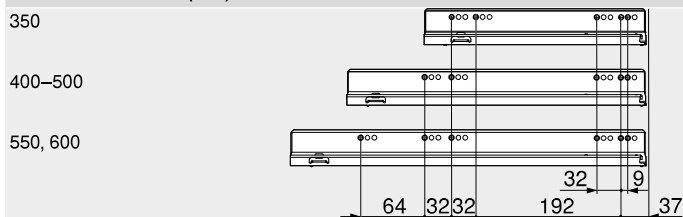

Korpusová lišta 750 – 40 kg

Jmenovitá délka NL (mm)

Korpusová lišta 753 – 70 kg

Jmenovitá délka NL (mm)

Světlná hloubka korpusu LT min. = jmenovitá délka NL + 3 mm

Přířez – síla dřevotřísky 16 mm

KB Šířka korpusu
LW Světlná šířka korpusu
NL Jmenovitá délka