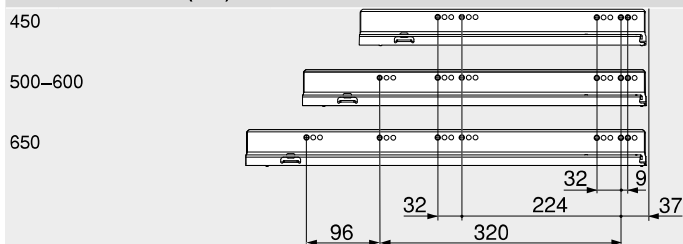

Korpusová lišta 750 – 40 kg

Jmenovitá délka NL (mm)

Korpusová lišta 753 – 70 kg

Jmenovitá délka NL (mm)

Světlná hloubka korpusu LT min. = jmenovitá délka NL + 3 mm

Přířez – síla dřevotřísky 16 mm

KB Šířka korpusu
LW Světlná šířka korpusu
NL Jmenovitá délka