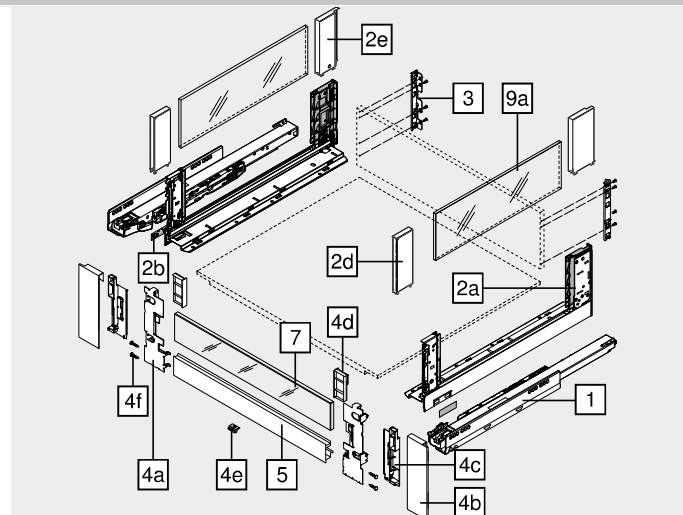

Vnitřní výsuv – zásuvný prvek – C

Webcode
DQBUM

- Velkoplošný boční zásuvný prvek
- Vnitřní výsuv s vysokým nebo nízkým zásuvným prvkem
- Úzká bočnice 12,8 mm
- Uvnitř i zvenčí mimořádný
- Synchronizovaný lehký chod
- Bočnice z oceli a nerez oceli
- Montáž čela bez náradí
- Seřízení čela dvěma směry uvnitř bočnice
- S integrovaným a zároveň vypínatelným **BLUMOTION S** pro měkké a tiché zavírání, možnost kombinovat s **TIP-ON BLUMOTION** nebo **SERVO-DRIVE**

Potřebný prostor

Informace k objednávce

1	Korpusové lišty vlevo/vpravo	
	BLUMOTION S	
Jmenovitá délka NL (mm)	Dynamická nosnost (kg)	
	40	70
350	750.3501S	
400	750.4001S	
450	750.4501S	753.4501S
500	750.5001S	753.5001S
550	750.5501S	753.5501S
600	750.6001S	753.6001S
650		753.6501S

5	Přední díl s drážkou		
	Barva	Délka (mm)	Č. artiklu
	TS-M OG-M PS-M SW-M NI-M	1043	ZV7.1043MN1

Vhodný pro šířku korpusu KB 1200 mm
 Přířez Světlá šířka korpusu LW – 126 mm

7	Zásuvný prvek ze skla (pro vnitřní výsuv vpředu)		
	Konstrukce	Materiál	Č. artiklu
	Nízký	Sklo	ZE7VxxxxG
	Vysoký	Sklo	ZE7WxxxxG