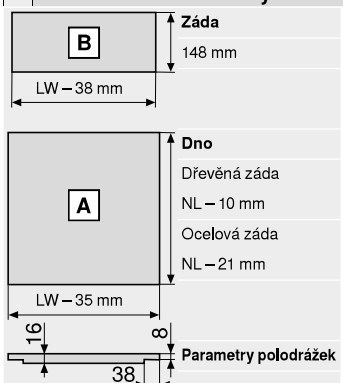

Vnitřní výsuv – zásuvný prvek – C

Webcode
DQBUAM

Plánování

Potřebný prostor v korpusu

Konstrukční rozměry – zadní stěna

* +1 mm při instalaci korpusových lišt před smontováním korpusu

Pozice šroubů – korpusových lišt

Korpusová lišta 750 – 40 kg

Jmenovitá délka NL (mm)

Korpusová lišta 753 – 70 kg

Jmenovitá délka NL (mm)

Světlná hloubka korpusu LT min. = jmenovitá délka NL + 3 mm

Přířez – síla dřevotřísky 16 mm

KB Šířka korpusu
LW Světlná šířka korpusu
NL Jmenovitá délka

Přířez – zásuvný prvek

Zásuvný prvek	X (mm)	Y (mm)
Nizký	LW – 80	70
Vysoký	LW – 80	138
Boční	NL – 112	138
LW	Světlná šířka korpusu	
NL	Jmenovitá délka	

V kombinaci s LEGRABOX | TANDEMBOX není na základě stanovených standardních měření ve smyslu normy (DIN EN 14749, vydání červen 2016) předepsána žádná „zkouška nárazem pro vertikální skleněné konstrukční součástky“. Pro splnění normy tudíž není požadováno speciální bezpečnostní sklo. Zpracování horní hrany představuje rovnou a plochou leštěnou hranu se zkosněním 1 mm ±0.5 mm.