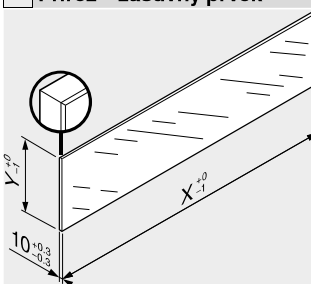

Korpusová lišta 750 – 40 kg

Jmenovitá délka NL (mm)

Korpusová lišta 753 – 70 kg

Jmenovitá délka NL (mm)

Světlná hloubka korpusu LT min. = jmenovitá délka NL + 3 mm

Přířez – síla dřevotřísky 16 mm

KB Šířka korpusu
LW Světlná šířka korpusu
NL Jmenovitá délka

Přířez – zásuvný prvek

Zásuvný prvek	X (mm)	Y (mm)
Nizký	LW – 80	70
Vysoký	LW – 80	138
Boční	NL – 112	138
LW	Světlná šířka korpusu	
NL	Jmenovitá délka	

V kombinaci s LEGRABOX | TANDEMBOX není na základě stanovených standardních měření ve smyslu normy (DIN EN 14749, vydání červen 2016) předepsána žádná „zkouška nárazem pro vertikální skleněné konstrukční součástky“. Pro splnění normy tudíž není požadováno speciální bezpečnostní sklo. Zpracování horní hrany představuje rovnou a plochou leštěnou hranu se zkosněním 1 mm ±0.5 mm.