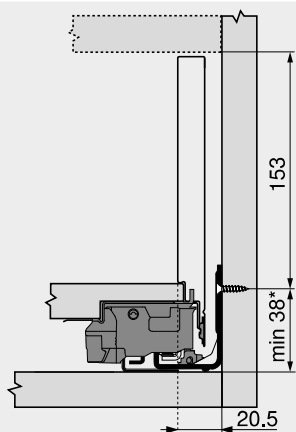

5	Přední díl s drážkou		
	Barva	Délka (mm)	Č. artiklu
	TS-M OG-M PS-M SW-M NI-M	1043	ZV7.1043MN1

Vhodný pro šířku korpusu KB 1200 mm
 Přířez Světlá šířka korpusu LW – 126 mm

7	Zásuvný prvek ze skla (pro vnitřní výsuv vpředu)		
	Konstrukce	Materiál	Č. artiklu
	Nízký	Sklo	ZE7VxxxxG
	Vysoký	Sklo	ZE7WxxxxG

Vnitřní výsuv – zásuvný prvek – C

Webcode
DQBUAM

Plánování

Potřebný prostor v korpusu

Konstrukční rozměry – zadní stěna

* +1 mm při instalaci korpusových lišt před smontováním korpusu

Pozice šroubů – korpusových lišt

Korpusová lišta 750 – 40 kg

Jmenovitá délka NL (mm)

Korpusová lišta 753 – 70 kg

Jmenovitá délka NL (mm)

Světlná hloubka korpusu LT min. = jmenovitá délka NL + 3 mm

Přířez – síla dřevotřísky 16 mm

KB Šířka korpusu
LW Světlná šířka korpusu
NL Jmenovitá délka

Přířez – zásuvný prvek

Zásuvný prvek	X (mm)	Y (mm)
Nizký	LW – 80	70
Vysoký	LW – 80	138
Boční	NL – 112	138
LW	Světlná šířka korpusu	
NL	Jmenovitá délka	

V kombinaci s LEGRABOX | TANDEMBOX není na základě stanovených standardních měření ve smyslu normy (DIN EN 14749, vydání červen 2016) předepsána žádná „zkouška nárazem pro vertikální skleněné konstrukční součástky“. Pro splnění normy tudíž není požadováno speciální bezpečnostní sklo. Zpracování horní hrany představuje rovnou a plochou leštěnou hranu se zkosněním 1 mm ±0.5 mm.