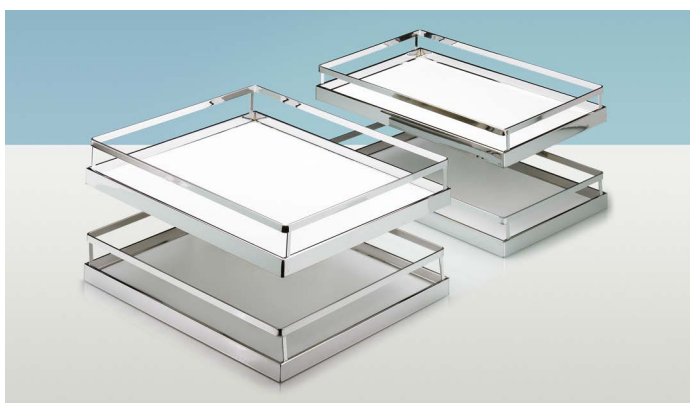

- ▶ Otočný výsuv rohové skříňky
- ▶ Moving Corner

Moving Corner

- ▶ Optimální využití prostoru rohových skříní šířky 900 a 1000 mm
- ▶ Tlumení Silent System integrováno
- ▶ S rychlomontážním systémem ClickFixx
- ▶ Vhodné závěsné police a koše je třeba objednat zvlášť
- ▶ Ocel, prášková barva

Sada obsahuje:

- ▶ Kompletní kování včetně tlumení Silent System

Příslušenství viz:

- ▶ Závěsné police a koše, viz níže resp. viz str. 746 - 747

Provedení	Obj. č. / Barva		Balení
	bílá	stříbrná	
levé	9 080 006	0 073 504	1 sada
pravé	9 080 007	0 073 505	1 sada

Princip funkce (na obrázku je znázorněno levé provedení)

Závěsné police Arena STYLE s protiskluzovou úpravou

- ▶ Dřevěná police potažená bílou melaminovou fólií se speciálním protiskluzovým lakem
- ▶ Nosnost 7 kg na jednu přední polici, 9 kg na jednu zadní polici
- ▶ Ocelový reling chromovaný