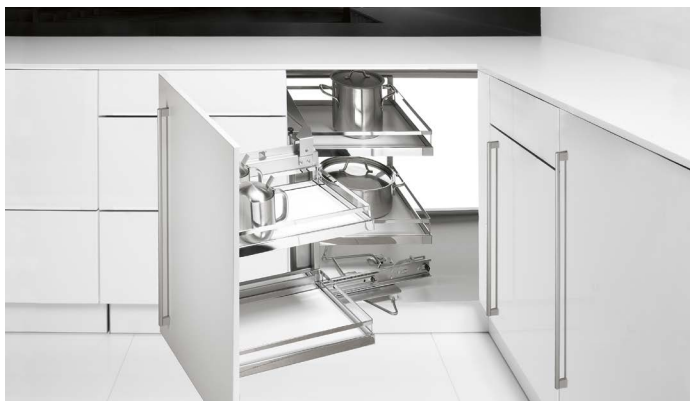

- ▶ Otočný výsuv rohové skříňky
- ▶ Moving Corner

Moving Corner

- ▶ Optimální využití prostoru rohových skříní šířky 900 a 1000 mm
- ▶ Tlumení Silent System integrováno
- ▶ S rychlomontážním systémem ClickFixx
- ▶ Vhodné závěsné police a koše je třeba objednat zvlášť
- ▶ Ocel, prášková barva

Princip funkce (na obrázku je znázorněno levé provedení)

Závěsné police Arena STYLE s protiskluzovou úpravou

- ▶ Dřevěná police potažená bílou melaminovou fólií se speciálním protiskluzovým lakem
- ▶ Nosnost 7 kg na jednu přední polici, 9 kg na jednu zadní polici
- ▶ Ocelový reling chromovaný