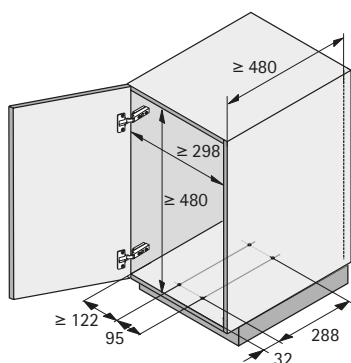

#### Sada obsahuje:

- ▶ 1 ks nosný díl
- ▶ 1 ks závěsná nádoba s madlem
- ▶ 2 ks nádoba, velká
- ▶ 1 ks nádoba, malá (pro nasazení do velkých nádob)
- ▶ 6 ks příčka

Obj. č.	Balení
9 162 085	1 sada