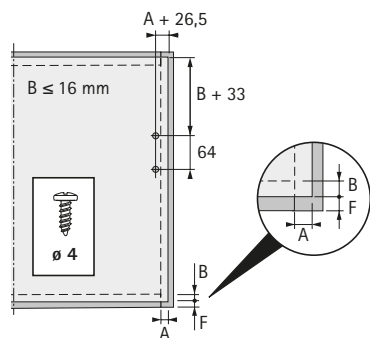

- ▶ Výklopné kování
- ▶ Lift

Lift

- ▶ Pro dřevěná dvířka nebo dvířka s dřevěným rámem
- ▶ Racionální montáž do řady otvorů dle System 32
- ▶ Rozměry výklopných dvířek: výška 200 - 500 mm, šířka 300 - 1000 mm
- ▶ Ocel niklovaná

Úhel otevření °	Síla pružiny N	Hmotnost dvířek kg	Obj. č.	Balení
75	80 - 220	4,6	0 040 721	1/10 sad
90	80 - 220	4,6	0 010 921	1/10 sad
90	180	3,3	0 079 389	1/10 sad

Rozměry a otvory

Vrtání korpusu

Vrtání výklopných dveří

Oblast použití

materiál - dřevotřísková deska 19 mm, 700 kg / m³