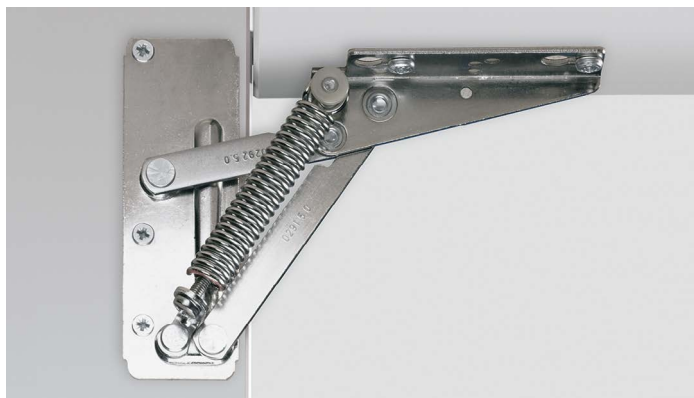

- ▶ Výklopné kování
- ▶ Lift

Lift

- ▶ Pro dřevěná dvířka nebo dvířka s dřevěným rámem
- ▶ Racionální montáž do řady otvorů dle System 32
- ▶ Rozměry výklopných dvířek: výška 200 - 500 mm, šířka 300 - 1000 mm
- ▶ Ocel niklovaná

Oblast použití

materiál - dřevotřísková deska 19 mm, 700 kg / m³