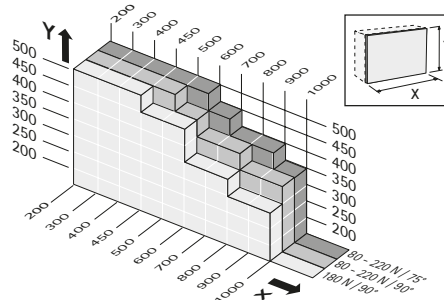

- ▶ Výklopné kování
- ▶ Lift

Lift

- ▶ Pro dřevěná dvířka nebo dvířka s dřevěným rámem
- ▶ Racionální montáž do řady otvorů dle System 32
- ▶ Rozměry výklopných dvířek: výška 200 - 500 mm, šířka 300 - 1000 mm
- ▶ Ocel niklovaná

Úhel otevření °	Síla pružiny N	Hmotnost dvířek kg	Obj. č.	Balení
75	80 - 220	4,6	0 040 721	1/10 sad
90	80 - 220	4,6	0 010 921	1/10 sad
90	180	3,3	0 079 389	1/10 sad

Rozměry a otvory

Vrtání korpusu

Vrtání výklopných dveří

Oblast použití

materiál - dřevotřísková deska 19 mm, 700 kg / m³