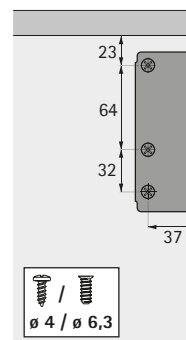

- ▶ Výklopné kování
- ▶ Lift

Lift

- ▶ Pro dřevěná dvířka nebo dvířka s dřevěným rámem
- ▶ Racionální montáž do řady otvorů dle System 32
- ▶ Rozměry výklopných dvířek: výška 200 - 500 mm, šířka 300 - 1000 mm
- ▶ Ocel niklovaná

Úhel otevření °	Síla pružiny N	Hmotnost dvířek kg	Obj. č.	Balení
75	80 - 220	4,6	0 040 721	1/10 sad
90	80 - 220	4,6	0 010 921	1/10 sad
90	180	3,3	0 079 389	1/10 sad

Rozměry a otvory

Vrtání korpusu

Vrtání výklopných dveří

Oblast použití

materiál - dřevotřísková deska 19 mm, 700 kg / m³