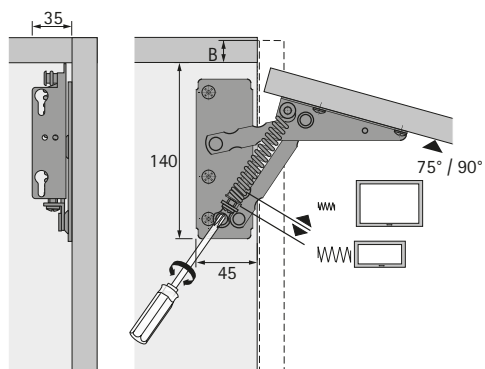

- ▶ Výklopné kování
- ▶ Lift

Lift

- ▶ Pro dřevěná dvířka nebo dvířka s dřevěným rámem
- ▶ Racionální montáž do řady otvorů dle System 32
- ▶ Rozměry výklopných dvířek: výška 200 - 500 mm, šířka 300 - 1000 mm
- ▶ Ocel niklovaná

Úhel otevření °	Síla pružiny N	Hmotnost dvířek kg	Obj. č.	Balení
75	80 - 220	4,6	0 040 721	1/10 sad
90	80 - 220	4,6	0 010 921	1/10 sad
90	180	3,3	0 079 389	1/10 sad

Rozměry a otvory

Vrtání korpusu

Vrtání výklopných dveří

Oblast použití

materiál - dřevotřísková deska 19 mm, 700 kg / m³