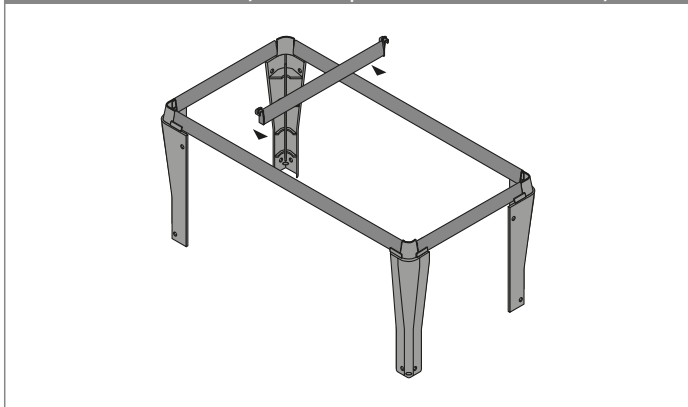

## Vložený můstek

- ▶ Pro dodatečné členění závěsného rámu k postavení do zásuvky a rámu na závěsné složky
- ▶ Spony plast
- ▶ Ocel niklovaná

Hloubka skříně mm	Obj. č. / Barva		Balení
	aluminium finiš	černá	
400	9 039 372	9 039 362	1/100 ks
600	0 048 428	9 039 373	1/100 ks
430	0 048 427	9 039 876	1/100 ks
316	0 048 429	0 046 834	1/100 ks

## Montáž na závěsný rám k postavení do zásuvky

## Montáž na výsuvný rám pro závěsné složky