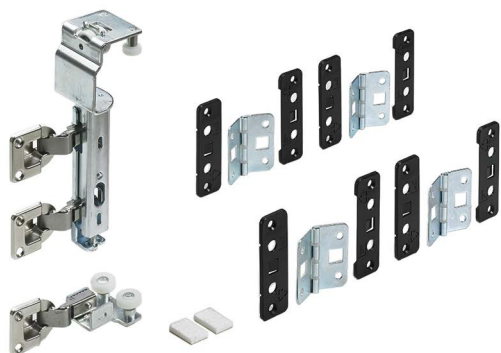

Kování pro skládané dveře

- ▶ WingLine 220, spojeno s bokem
- ▶ Jednotlivé součásti

Sada WingLine 220

- ▶ Sada obsahuje díly potřebné pro 1 skládané dveře se 2 křídly

Sada obsahuje:

- ▶ 1 ks tandemový vozík s výškovým seřízením
- ▶ 1 ks vodící díl
- ▶ 4 ks klipový skládací závěs

Upozornění:

- ▶ Profily je třeba objednat zvlášť

Bok se závěsy	Obj. číslo	Bal.
levý	0 041 248	1 sada
pravý	0 041 247	1 sada

Nosný profil

- ▶ K přišroubování
- ▶ Délka 2 000 mm
- ▶ Hliník stříbřitě eloxovaný

Obj. číslo	Bal.
0 041 249	1/4 ks

Vodící profil

- ▶ K přišroubování
- ▶ Délka 2 000 mm
- ▶ Hliník stříbřitě eloxovaný

Obj. číslo	Bal.
0 041 251	1/4 ks