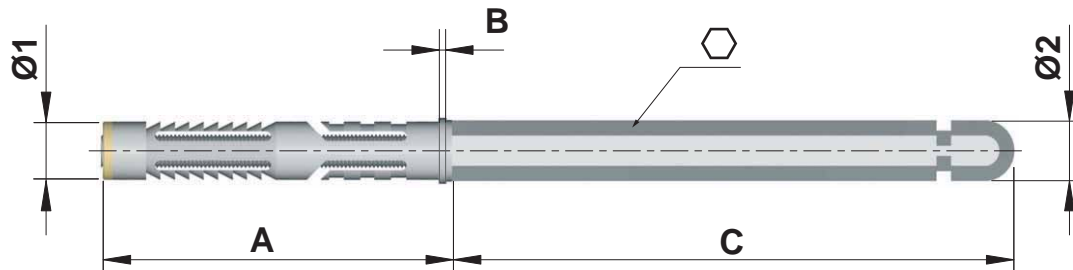

# CONCEALED BRACKET SUPPORT

Ø1	A	B	C	⬡	Ø2	Capacity	Pack/pieces
mm	mm	mm	mm	mm	mm	(2 pz.) kg	Nr.
14	70	1.5	120	12	14	25	100
14	70	1.5	140	12	14	25	100
14	70	1.5	165	12	14	25	100
12	70	1.0	120	10	12	15	200
12	45	1.0	70	10	12	10	200
12	70	1.0	100	9	10	15	200
12	45	1.0	90	8	9	10	200
14	70	1.5	200	12	14	25	100
12	70	1.0	145	9	10	15	200
12	45	1.0	140	8	9	10	200