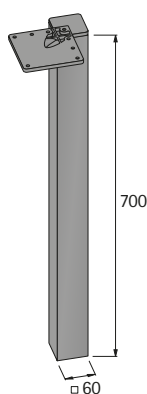

Stolová noha

- ▶ Afiu
- ▶ Z nerezové oceli

Afiu

- ▶ Délka 700 mm
- ▶ Čtyřhranná trubka 60 × 60 mm
- ▶ Nosnost 150 kg na každou nohu
- ▶ Výškové seřízení + 10 mm
- ▶ Nerezová ocel kartáčovaná

Sada obsahuje:

- ▶ 4 ks, stolová noha
- ▶ Upevňovací materiál

Obj. č.	Balení
9 078 497	1 sada

Montáž vně obrysu