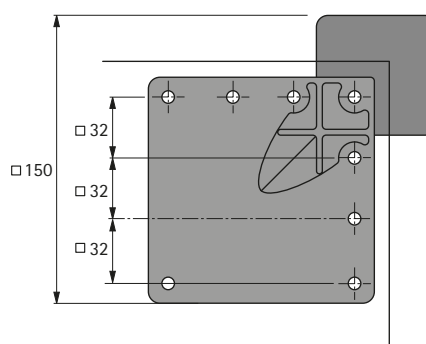

Stolová noha

- ▶ Afiu
- ▶ Z nerezové oceli

Afiu

- ▶ Délka 700 mm
- ▶ Čtyřhranná trubka 60 × 60 mm
- ▶ Nosnost 150 kg na každou nohu
- ▶ Výškové seřízení + 10 mm
- ▶ Nerezová ocel kartáčovaná

Sada obsahuje:

- ▶ 4 ks, stolová noha
- ▶ Upevňovací materiál

Obj. č.	Balení
9 078 497	1 sada

Montáž vně obrysu