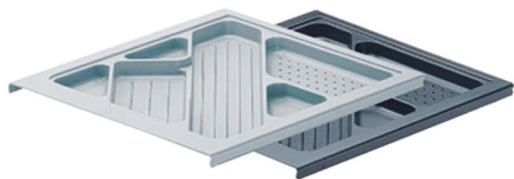

- ▶ Big Org@Tower Systema Top 2000, světlá šířka 392 mm
- ▶ Zásuvky na psací potřeby

## Zásuvka na psací potřeby, výška 25 mm

- ▶ Na psací potřeby
- ▶ Pro skrytou montáž výsuvů
- ▶ Beznářadová montáž nasunutím
- ▶ Plast

Pokyny:

- ▶ Příchytku čela je třeba objednat zvlášť

Příslušenství viz: