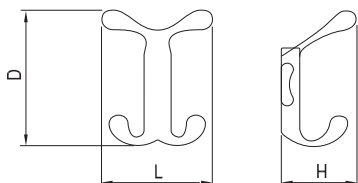

# 4 ÚCHYTKY A VĚŠÁKY

## VĚŠÁKY

CONFAIÖNERI

↑ OBSAH

ŠÍŘKA L (mm)	VÝŠKA D (mm)	HLOUBKA H (mm)	STŘÍBRNÁ	SATIN NIKL
90	110	60	<b>77806</b>	<b>77807</b>

ŠÍŘKA L (mm)	VÝŠKA D (mm)	HLOUBKA H (mm)	STŘÍBRNÁ	SATIN NIKL
65	62,5	31,2	<b>77811</b>	<b>77810</b>

ŠÍŘKA L (mm)	VÝŠKA D (mm)	HLOUBKA H (mm)	STŘÍBRNÁ	SATIN NIKL
43	64	31,2	<b>77812</b>	<b>77813</b>

ŠÍŘKA L (mm)	VÝŠKA D (mm)	HLOUBKA H (mm)	STŘÍBRNÁ
31	125	75	<b>77800</b>