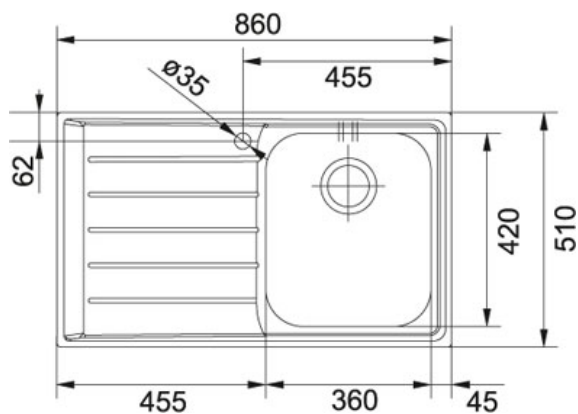

# INFORMAČNÍ LIST

KATEGORIE: **Dřezy** POVRCHOVÁ ÚPRAVA: **Nerez** SÉRIE: **NEPTUN** MODEL: **NEX 611**

## Informace o produktu

Číslo artiklu	101.0120.272
Cena vč. DPH	Kč 6403.00
Spodní skříňka	500 mm
Ventil	3 1/2" sítkový
Rozměry	860 mmx510 mm
Rozměr dřezu	360 mmx420 mmx200 mm
Počet dřezů	1
Výřez	840 mmx490 mm
Šablona	Ne
Odkapová plocha	Vlevo
Obrácená varianta dřezu	101.0120.271