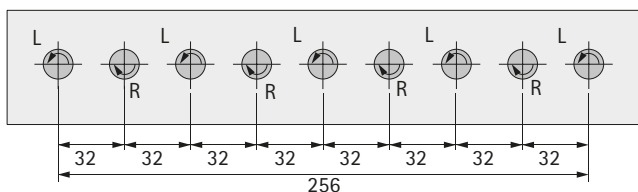

BlueMax Mini

- ▶ BlueMax Mini Modular
- ▶ Příslušenství

Výměnná vrtací hlava System 32 řada otvorů 90°

- ▶ Výměnná vrtací hlava otočená o 90°, pro výsuvy v System 32
- ▶ Vrtáky je třeba objednat zvlášť

Příslušenství viz:

- ▶ Vrtáky, viz str. 865 - 866

Popis	Obj. č.	Balení
Výměnná vrtací hlava, 9 vřeten, 90°	9 132 097	1 ks
Výměnná vrtací hlava, 9 vřeten, 90°, s rychloupínacími vřeteny a pouzdry	9 131 507	1 ks

Vrtací obraz

Zátka vřetene

- ▶ Zátka rychloupínacího vřetene

Popis	Obj. č.	Balení
1 Zátka rychloupínacího vřetene	0 040 657	1 ks
2 Zátka vřetene	0 076 497	1 ks