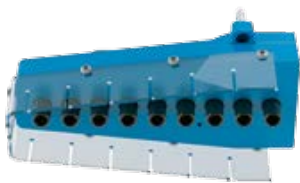

BlueMax Mini

- ▶ BlueMax Mini Modular
- ▶ Příslušenství

Výměnná vrtací hlava System 32 řada otvorů 90°

- ▶ Výměnná vrtací hlava otočená o 90°, pro výsuvy v System 32
- ▶ Vrtáky je třeba objednat zvlášť

Příslušenství viz:

- ▶ Vrtáky, viz str. 865 - 866

Popis	Obj. č.	Balení
Výměnná vrtací hlava, 9 vřeten, 90°	9 132 097	1 ks
Výměnná vrtací hlava, 9 vřeten, 90°, s rychloupínacími vřeteny a pouzdry	9 131 507	1 ks

Vrtací obraz

Ostatní příslušenství

- ▶ Příslušenství pro individuální sestavu BlueMax Mini Modular

Popis	Obj. č.	Balení
1 Přítlačné patky	9 131 508	1 sada
2 Středový doraz se stupnicí	9 132 098	1 ks
3 Lisovací třmen k vrtací hlavě	9 132 100	1 ks
4 Pedál	9 132 101	1 ks
5 Následné dorazy	9 132 103	1 sada