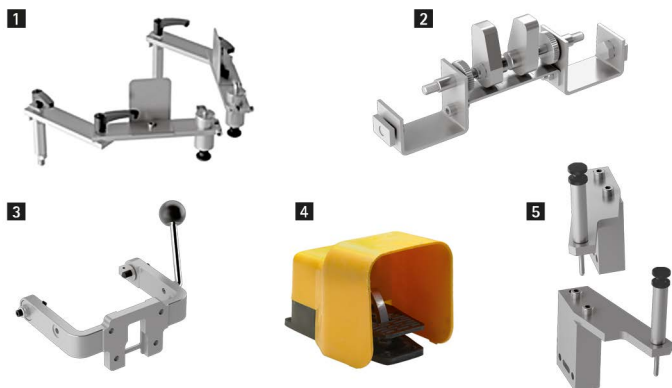

BlueMax Mini

- ▶ BlueMax Mini Modular
- ▶ Příslušenství

Výměnná vrtací hlava System 32 řada otvorů 90°

- ▶ Výměnná vrtací hlava otočená o 90°, pro výsuvy v System 32
- ▶ Vrtáky je třeba objednat zvlášť

Příslušenství viz:

- ▶ Vrtáky, viz str. 865 - 866

Popis	Obj. č.	Balení
Výměnná vrtací hlava, 9 vřeten, 90°	9 132 097	1 ks
Výměnná vrtací hlava, 9 vřeten, 90°, s rychloupínacími vřeteny a pouzdry	9 131 507	1 ks

Vrtací obraz

Ostatní příslušenství

- ▶ Příslušenství pro individuální sestavu BlueMax Mini Modular

Popis	Obj. č.	Balení
1 Přítlačné patky	9 131 508	1 sada
2 Středový doraz se stupnicí	9 132 098	1 ks
3 Lisovací třmen k vrtací hlavě	9 132 100	1 ks
4 Pedál	9 132 101	1 ks
5 Následné dorazy	9 132 103	1 sada

Zátka vřetene

- ▶ Zátka rychloupínacího vřetene

Popis	Obj. č.	Balení
1 Zátka rychloupínacího vřetene	0 040 657	1 ks
2 Zátka vřetene	0 076 497	1 ks