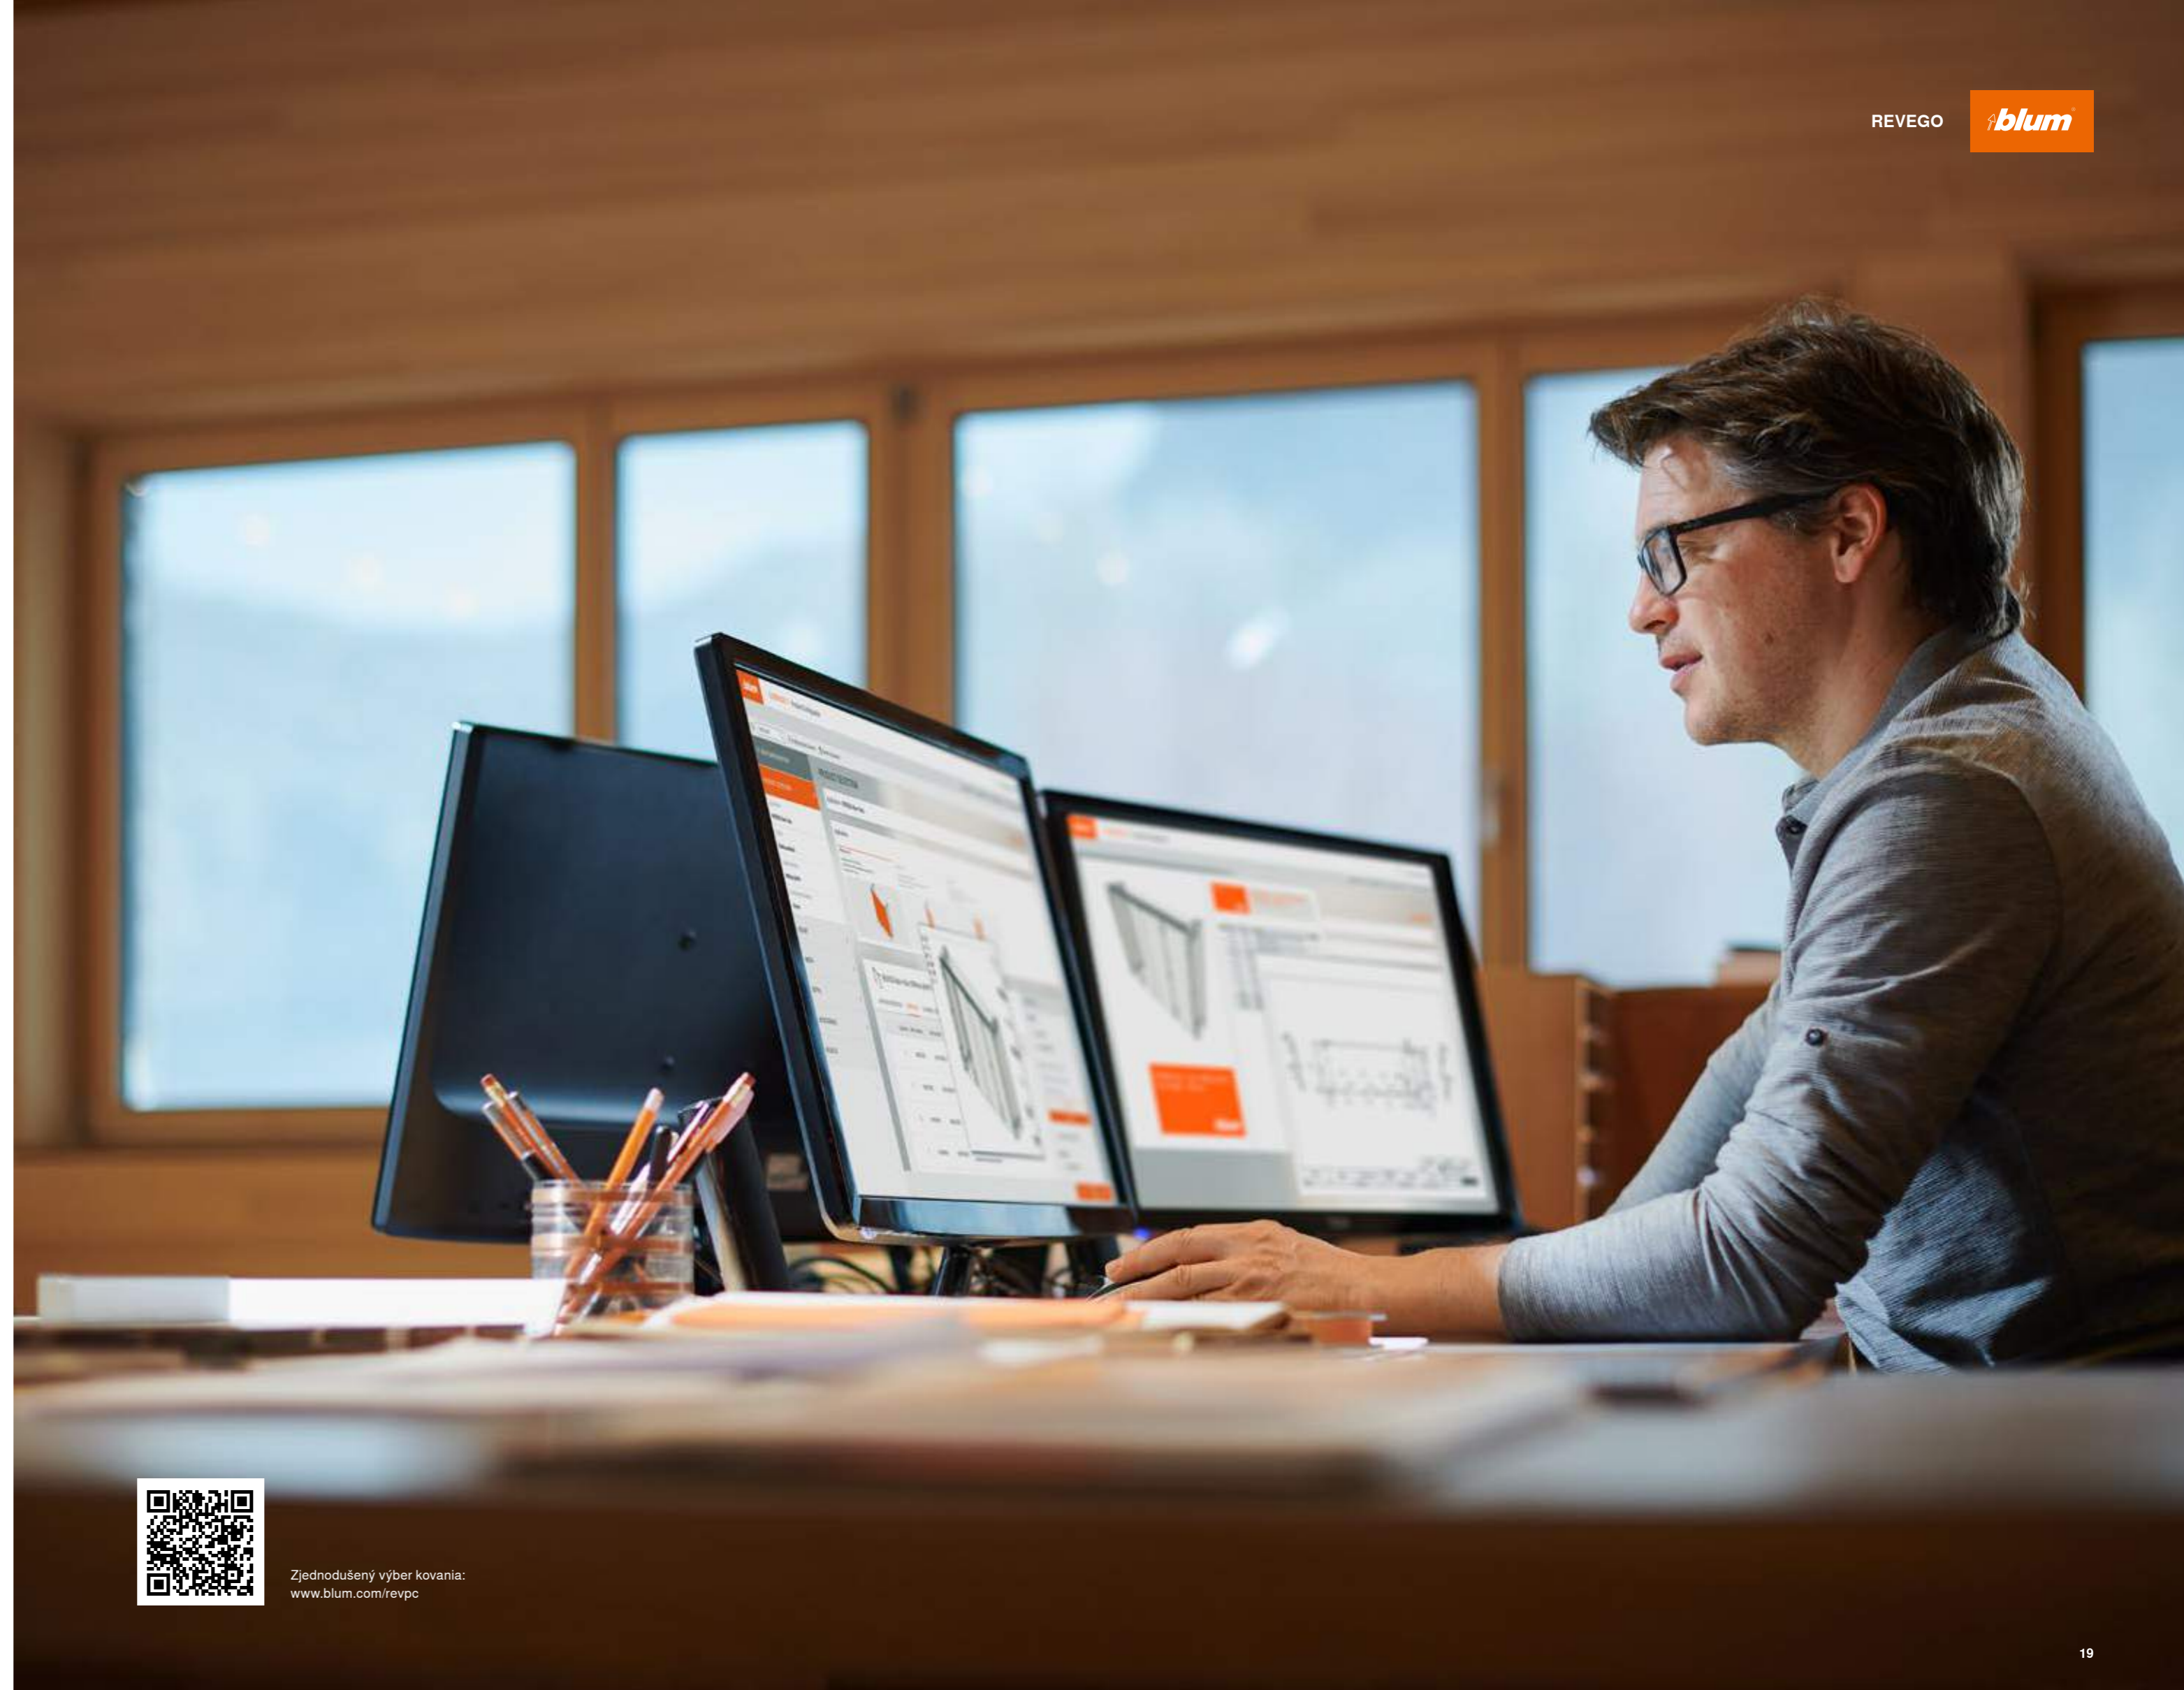

Technická podpora

Každý kto už dôverne pozná výrobky Blum, tak vie že ponúkame nielen komplexný sortiment, ale aj zodpovedajúce služby E-SERVICES – od projektovania až po montáž.

Digitálne

Konfigurátor výrobkov vám pomôže pri rýchlom a komfortnom výbere výrobkov.

Užitočné

Dostávate overené kusovníky výrobkov, presné konštrukčné informácie a údaje CAD na ďalšie spracovanie v iných programoch alebo na stroji CNC.

Zjednodušený výber kovania:
www.blum.com/revpc