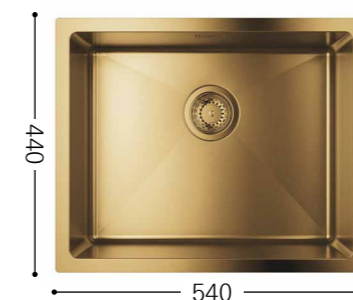

KUCHYNSKÉ SYSTÉMY PRE KANCELÁRIE

DOPLŇKY

40 848 SD0 475227
GROHE Blue Thermo fľaša na pitie

PVD VYHOTOVENIE

Zvláštny recept na to, aby batérie vyzerali po mnohých desaťročiach rovnako nádherné ako v deň obstarania spočíva v trvanlivej povrchovej úprave. Vzniká procesom tzv. fyzikálnej depozície z plynnej fázy (PVD), ktorý zaručuje, že sú povrchové vrstvy až trojnásobne tvrdšie a až desaťkrát odolnejšie proti poškrabaniu oproti priemeru. Výsledkom sú fantasticky vyzerajúce a mimoriadne kvalitné batérie.