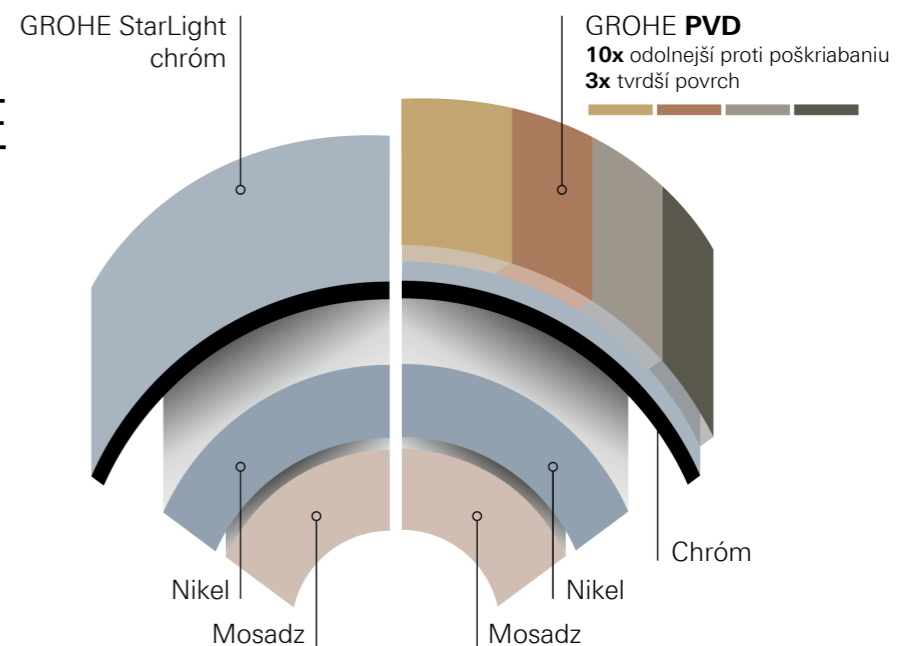

KUCHYNSKÉ SYSTÉMY PRE KANCELÁRIE

DOPLŇKY

40 848 SD0 475227
GROHE Blue Thermo fľaša na pitie

PVD VYHOTOVENIE

Zvláštny recept na to, aby batérie vyzerali po mnohých desaťročiach rovnako nádherné ako v deň obstarania spočíva v trvanlivej povrchovej úprave. Vzniká procesom tzv. fyzikálnej depozície z plynnej fázy (PVD), ktorý zaručuje, že sú povrchové vrstvy až trojnásobne tvrdšie a až desaťkrát odolnejšie proti poškrabaniu oproti priemeru. Výsledkom sú fantasticky vyzerajúce a mimoriadne kvalitné batérie.