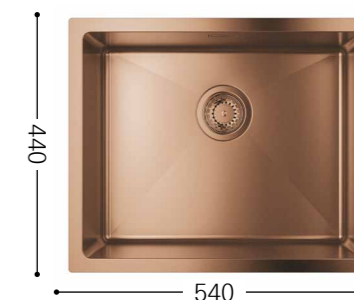

KUCHYNSKÉ SYSTÉMY PRE KANCELÁRIE

DOPLŇKY

40 848 SD0 475227
GROHE Blue Thermo fľaša na pitie

PVD VYHOTOVENIE

Zvláštny recept na to, aby batérie vyzerali po mnohých desaťročiach rovnako nádherné ako v deň obstarania spočíva v trvanlivej povrchovej úprave. Vzniká procesom tzv. fyzikálnej depozície z plynnej fázy (PVD), ktorý zaručuje, že sú povrchové vrstvy až trojnásobne tvrdšie a až desaťkrát odolnejšie proti poškrabaniu oproti priemeru. Výsledkom sú fantasticky vyzerajúce a mimoriadne kvalitné batérie.