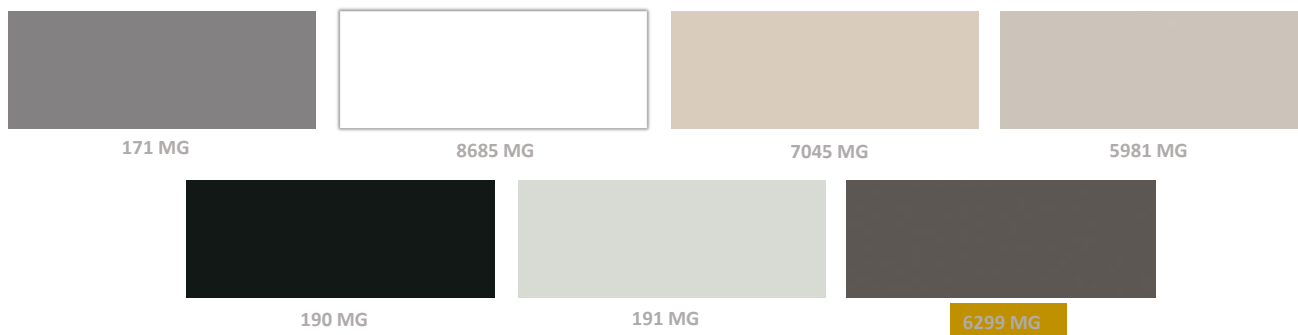

Kronospan MDFL Mirror Gloss

Mirror Gloss dosky sú používané na výrobu domáceho a kancelárskeho nábytku, luxusných kuchýň, kúpeľní a obchodných priestorov. Vyrábajú sa špičkovou technológiou laminovania, ktorá vytvára povrch s neprekonateľne lesklou povrchovou úpravou. Vysoko kvalitná dekoratívna melamínová fólia je nalisovaná na podkladovú MDF dosku s jemne brúseným povrchom, aby vznikol produkt, ktorý zachytáva a odráža okolité svetlo.

Nosič: MDF

Formát: 2800/2050/18

Balení: 16 ks/paleta

Dekor	Názov	Štruktúra	Dodanie	Kód	ABS	
					23/1	43/1
190	Black	MG/MG	S*	409666	392504	392505
7045	Satin	MG/MG	S*	409667	392488	392489
8685	Snow white	MG/MG	S*	409668	392491	392492
191	Cool grey	MG/MG	S*	457973	233524	233525
6299	Cobalt Grey	MG/MG	D	473934	392507	392508
5981	Cashmere	MG/MG	S*	473933	374929	367398
171	Slate Grey	MG/MG	S*	473932	233519	233520

Popis dodacích podmienok:

S*	skladom na centrálnom sklade v Nitre (na ostatných skladoch cca do týždňa bez poplatku za dopravu)
D	dopredaj - iba do vypredania skladových zásob

Prehľad dekorov MDFL Mirror Gloss

Obrázky sú iba ilustračné a nemusia zodpovedať skutočnosti