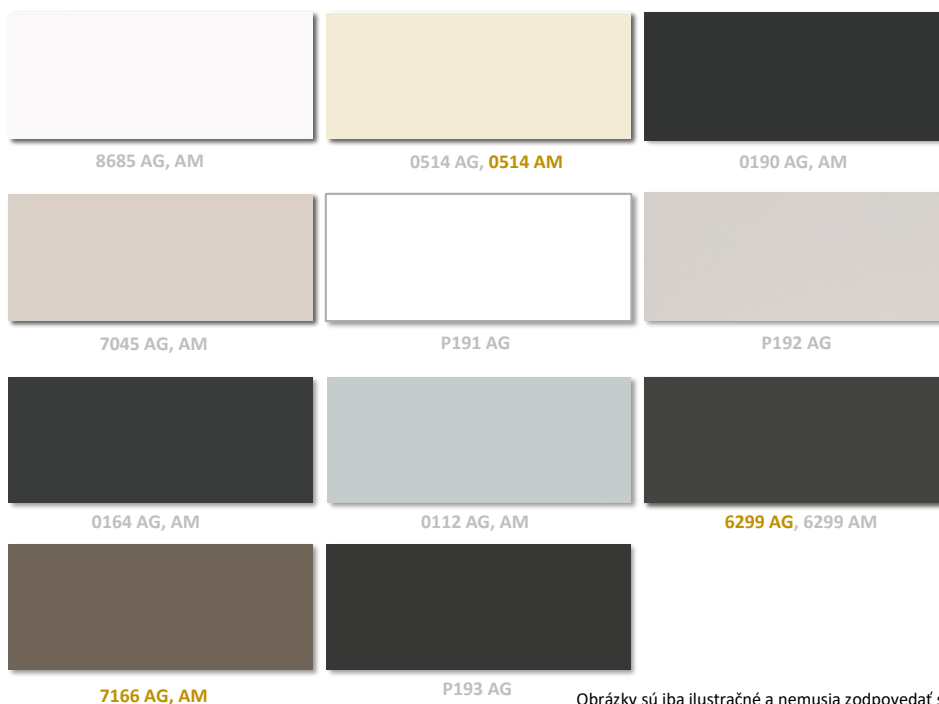

Formát: 2800\*1300\*18,3mm

Balenie: 20 ks/paleta

Acrylic Gloss	Dekor	Názov dekoru	Lesk	Dodanie	Kód	Hrany ABS 23/1
	0514	Ivory	AG/BS	S*	342338	392501
	7045	Satin	AG/BS	S*	342340	392488
	8685	Snow White	AG/BS	S	342342	392491
	0190	Black	AG/BS	S*	342337	392504
	6299	Cobalt Grey	AG/BS	D	342339	392507
	7166	Latté	AG/BS	D	342341	392509
	P191	Brilliant White	AG/BS	S*	386356	392486
	P192	Light Grey	AG/BS	S*	386357	391954
	P193	Metallic Anthracite	AG/BS *	S*	386358	393252
	0112	Stone Grey ●	AG/BS	S*	495132	495219
	0164	Anthracite ●	AG/BS	S*	495133	495220
8685	Snow White	AG/AG **	S*	461098	392491	

\* obojstranný lesk, hrúbka 18,4 mm

\*\* metalický dekor, hrúbka cca 18,5 mm

Acrylic Matt	Dekor	Názov dekoru	Matt	Dodanie	Kód	Hrany ABS 23/1
	0514	Ivory	AM/BS	D	342644	369785
	7045	Satin	AM/BS	S*	342646	369787
	8685	Snow White	AM/BS	S*	342648	369789
	0190	Black	AM/BS	S*	342643	318260
	6299	Cobalt Grey	AM/BS	S*	342645	369786
	0112	Stone Grey ●	AM/BS	S*	495134	495221
	0164	Anthracite ●	AM/BS	S*	495135	495222
	7166	Latté	AM/BS	D	342647	369788

### Prehľad dekorov Acrylic Gloss a Matt

Obrázky sú iba ilustračné a nemusia zodpovedať skutočnosti.