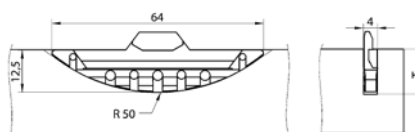

463415 | K023 CHAMP zásuvný spoj (plast)