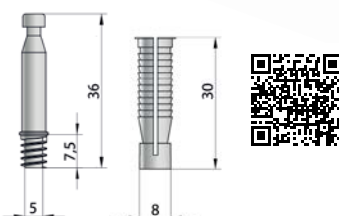

Spoj s vysokou pevnosťou – nerozoberateľný

Bezpečné - vysoké hodnoty zaťaženia:

- 60 kg pre 19 mm drevotrieskové dosky
- 73 kg pro 16 mm MDF
- 73 kg pre 17 mm masívne drevo
- 85 kg pre 17 mm buk

Skrytý, samosvorný korpusový spoj

- Jednoduchá preprava - prvky korpusu sa dajú prepravovať po jednotlivých častiach. Konečná montáž je možná na mieste
- Žiadne lepenie - Vďaka zúbkovaniu na vonkajšej strane plastovej rozperky a ukotveniu ocelevej skrutky na základni rozperky nevyžaduje QUICK-SET počas používania žiadne lepidlo
- Možno použiť s automatickým strojom na rozperky, CNC alebo vrtákom na rozperky

QUICK-SET

459417 | Z5058 QUICK-SET 5 mm
(spoj rozperka + kolík)