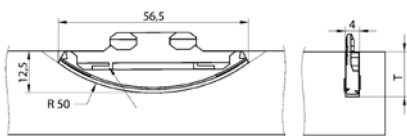

Plastový zásuvný spoj

463414 | K053 SUNNY zásuvný spoj (plast)

463415 | K023 CHAMP zásuvný spoj (plast)

Plastový kompaktný spoj

463416 | K058 FAST kontaktný spoj (plast)

Kovový zásuvný spoj

463413 | K049 SILVE zásuvný spoj (zliatina hliníka a zinku)

Závesný spoj

- Variant s/bez bočnej vôle
- Jednoduchý spoj – nie sú potrebné špeciálne nástroje ani zručnosti
- jednoduché pripevnenie jednoduchým zacvaknutím komponentov na miesto inštalácie
- Neviditeľný spoj - zapustený a skrytý
- Možno použiť so štandardnými skrutkami