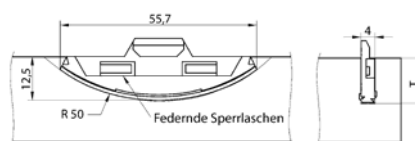

Zásuvný a kompaktný spoj

- Na inštaláciu lameliek nie sú potrebné špeciálne nástroje
- Cenovo výhodné
- Variant pre všetky druhy dreva alebo materiálov na báze dreva
- Nielen zásuvné, ale aj nacvakávacie spoje
- Jednoduchá inštalácia pripravených dielov na montáži – v podstate bez náradia

Plastový zásuvný spoj

463414 | K053 SUNNY zásuvný spoj (plast)