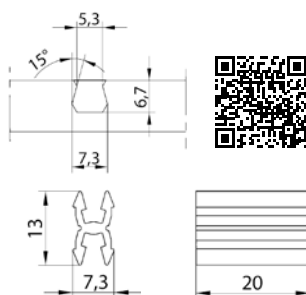

459399 | K048 sKLICK plastový spoj +
skrutka