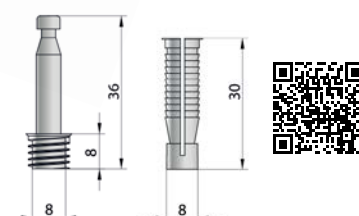

459418 | Z5057 QUICK-SET 8 mm
(spoj rozperka + kolík)