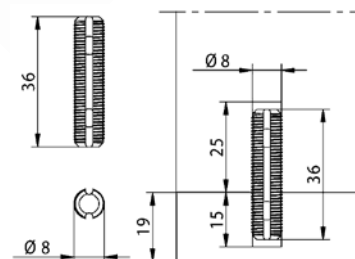

QUICK-SET

459417 | Z5058 QUICK-SET 5 mm
(spoj rozperka + kolík)

459418 | Z5057 QUICK-SET 8 mm
(spoj rozperka + kolík)

Plastový kolík

459402 | K067 plastový kolík 8 x 36

459403 | K169 plastový kolík 8 x 50

Príslušenstvo