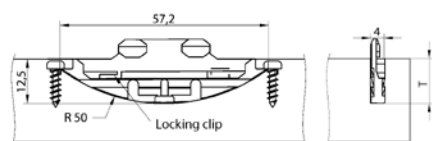

463417 | K026 METAL zásuvný spoj (1 pár lamelka, 2x skrutka 3x13, 2x skrutka 3x25)

QR kód You Tube video ukážka