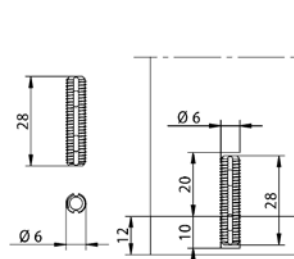

QUICK-SET

459417 | Z5058 QUICK-SET 5 mm
(spoj rozperka + kolík)

459418 | Z5057 QUICK-SET 8 mm
(spoj rozperka + kolík)

Plastový kolík

459402 | K067 plastový kolík 8 x 36

459403 | K169 plastový kolík 8 x 50

Príslušenstvo