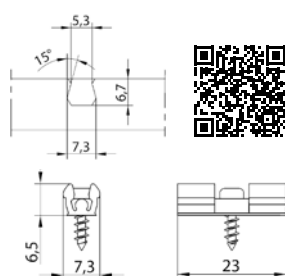

459410 | Z011 PU jednozložkové lepidlo

KLICK plastový spoj

KLICK plastový spoj

459397 | K045 KLICK plastový spoj

459399 | K048 sKLICK plastový spoj +
skrutka

459400 | K060 KLICK pre plastový
hranový spoj

Príslušenstvo