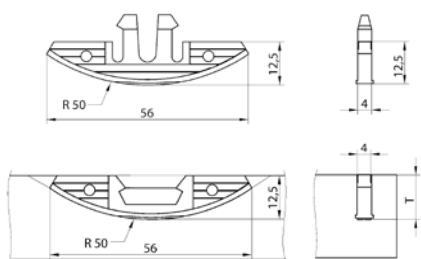

Plastový kompaktný spoj

463416 | K058 FAST kontaktný spoj (plast)