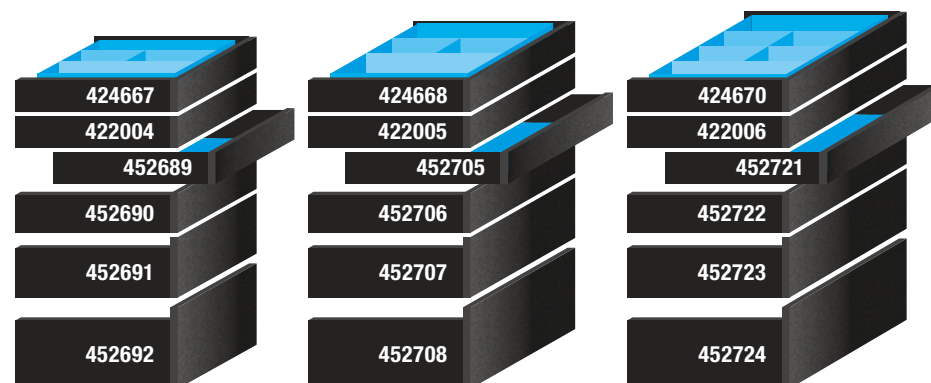

*StrongMax (nerez), **antracit

príborník* + protišmyková podložka**	89
príborník Classico Kristall čierna (plast)	89
	89
	121
protišmyková podložka Ago-Kristall čierna	185
	249

*StrongMax (nerez), **čierna