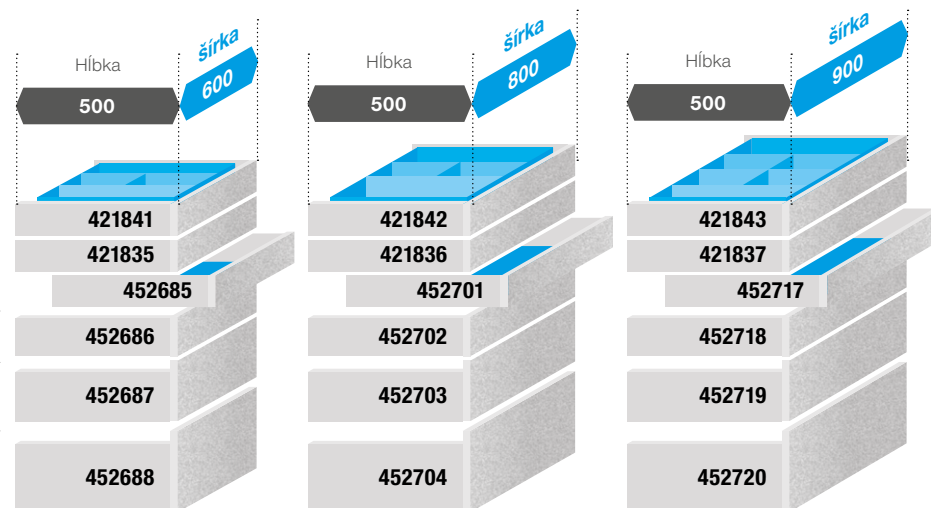

StrongMax + príborník/ protišmyková podložka

	Výška bočnic
príborník* + protišmyková podložka**	89
príborník Classico biely (plast)	89
	89
	121
protišmyková podložka Ago-Fibre biela	185
	249

*StrongMax (nerez), **biela