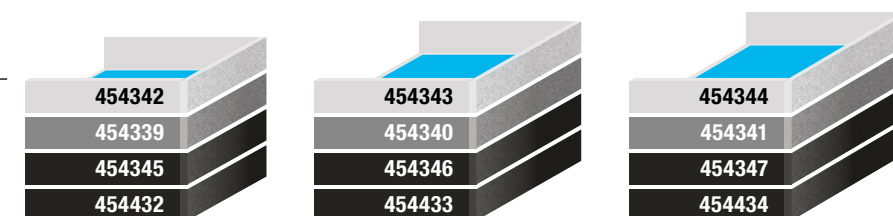

StrongBox + protišmyková podložka

podložka Ago-Fibre biela	86
podložka Ago-System strieborná	
podložka Ago-System antracit	
podložka Ago-Kristall čierna