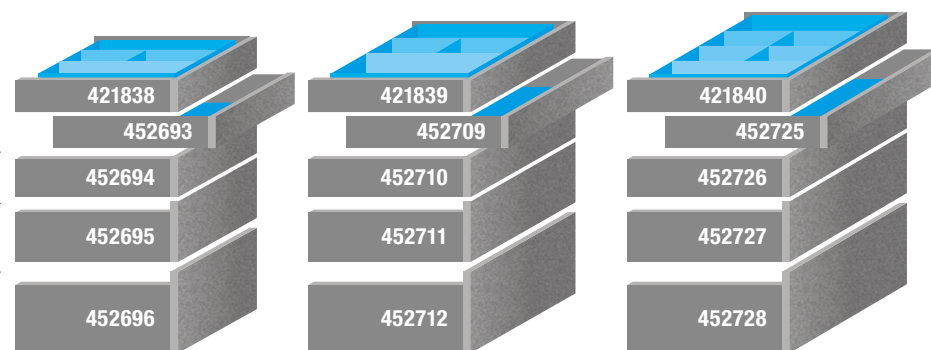

*StrongMax (nerez), **čierna

príborník* + protišmyková podložka**	89
	89
	121
protišmyková podložka Ago-System antracit	185
	249