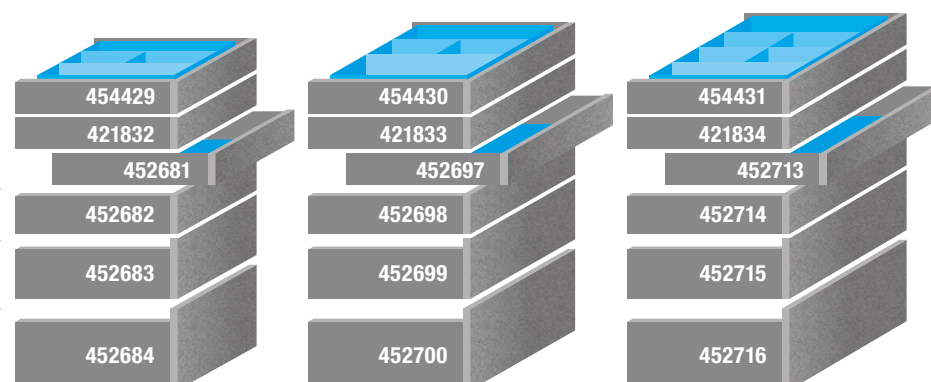

*StrongMax (nerez), **biela

príborník* + protišmyková podložka**	89
príborník Classico Kristall čierny (plast)	89
	89
	121
protišmyková podložka Ago-Kristall čierna	185
	249