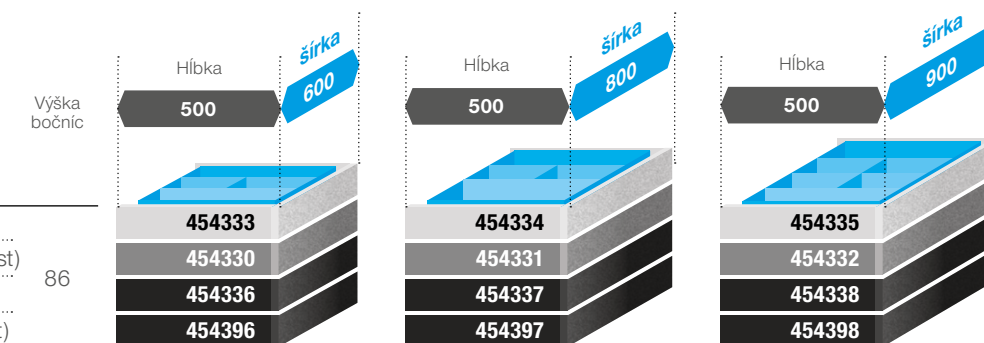

StrongBox + príborník

príborník Classico biely (plast)	86
príborník Classico strieborno-sivý (plast)	
príborník Classico antracit (plast)	
príborník Classico Kristall čierny (plast)