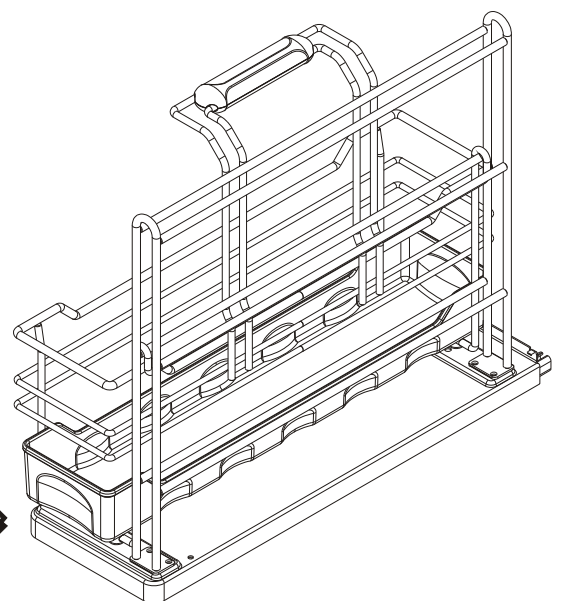

Montageanleitung Putzmittelauszug PORTERO

Art.Nr.: 005151....

*mounting instruction
cleaning agent pull-out PORTERO*

links
left

rechts
right

links
left

oder
alternativ

rechts
right

1.

Montage links mounting on the left hand side

X	min.Y	min.Z
32 (+S)	160 (+S)	395

2.

oder
alternative

3.

Montage links
mounting on the left hand side