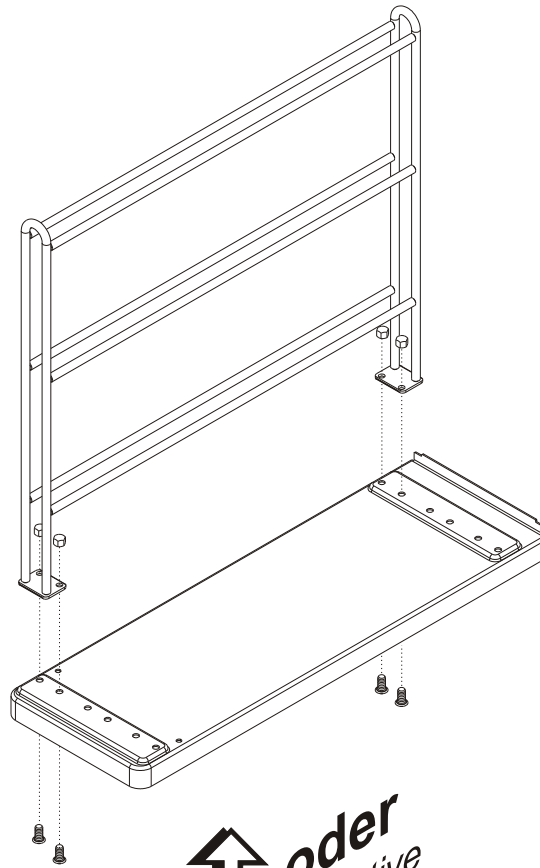

Montageanleitung Putzmittelauszug PORTERO

Art.Nr.: 005151....

*mounting instruction
cleaning agent pull-out PORTERO*

links
left

rechts
right

links
left

oder
alternativ

rechts
right

1.

Montage links mounting on the left hand side

X	min.Y	min.Z
32 (+S)	160 (+S)	395

2.

oder
alternative

3.

Montage links
mounting on the left hand side