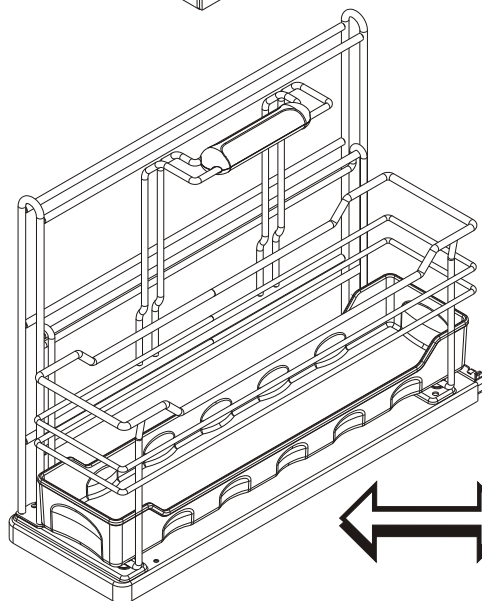

Montageanleitung Putzmittelauszug PORTERO

Art.Nr.: 005151....

*mounting instruction
cleaning agent pull-out PORTERO*

links
left

rechts
right

links
left

oder
alternativ

rechts
right

1.

Montage links mounting on the left hand side

X	min.Y	min.Z
32 (+S)	160 (+S)	395

2.

oder
alternative

3.

Montage links
mounting on the left hand side