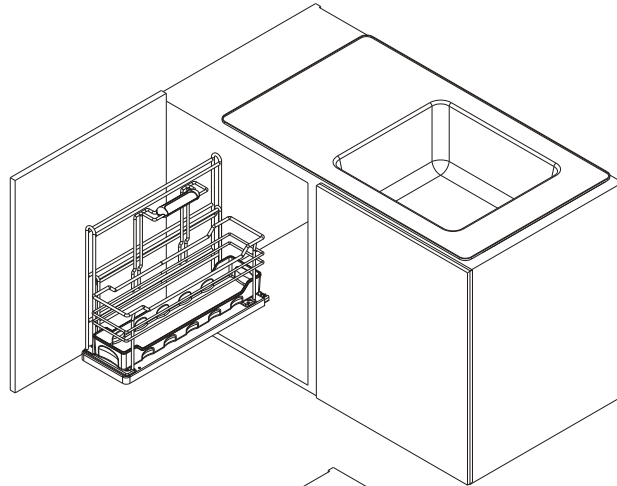

Montageanleitung Putzmittelauszug PORTERO

Art.Nr.: 005151....

*mounting instruction
cleaning agent pull-out PORTERO*

links
left

rechts
right

links
left

oder
alternativ

rechts
right

1.

Montage links mounting on the left hand side

X	min.Y	min.Z
32 (+S)	160 (+S)	395

2.

oder
alternative

3.

Montage links
mounting on the left hand side