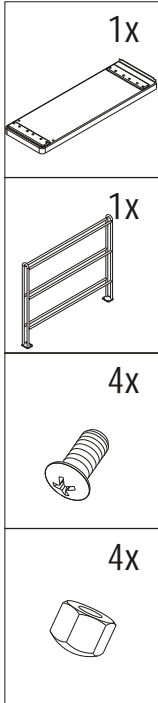

Montageanleitung Putzmittelauszug PORTERO

Art.Nr.: 005151....

*mounting instruction
cleaning agent pull-out PORTERO*

links
left

rechts
right

links
left

oder
alternativ

rechts
right

1.

Montage links mounting on the left hand side

X	min.Y	min.Z
32 (+S)	160 (+S)	395

2.

oder
alternative

3.

Montage links
mounting on the left hand side