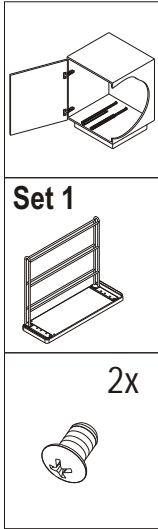

Montageanleitung Putzmittelauszug PORTERO

Art.Nr.: 005151....

*mounting instruction
cleaning agent pull-out PORTERO*

links
left

rechts
right

links
left

oder
alternativ

rechts
right

1.

Montage links mounting on the left hand side

X	min.Y	min.Z
32 (+S)	160 (+S)	395

2.

oder
alternative

3.

Montage links
mounting on the left hand side