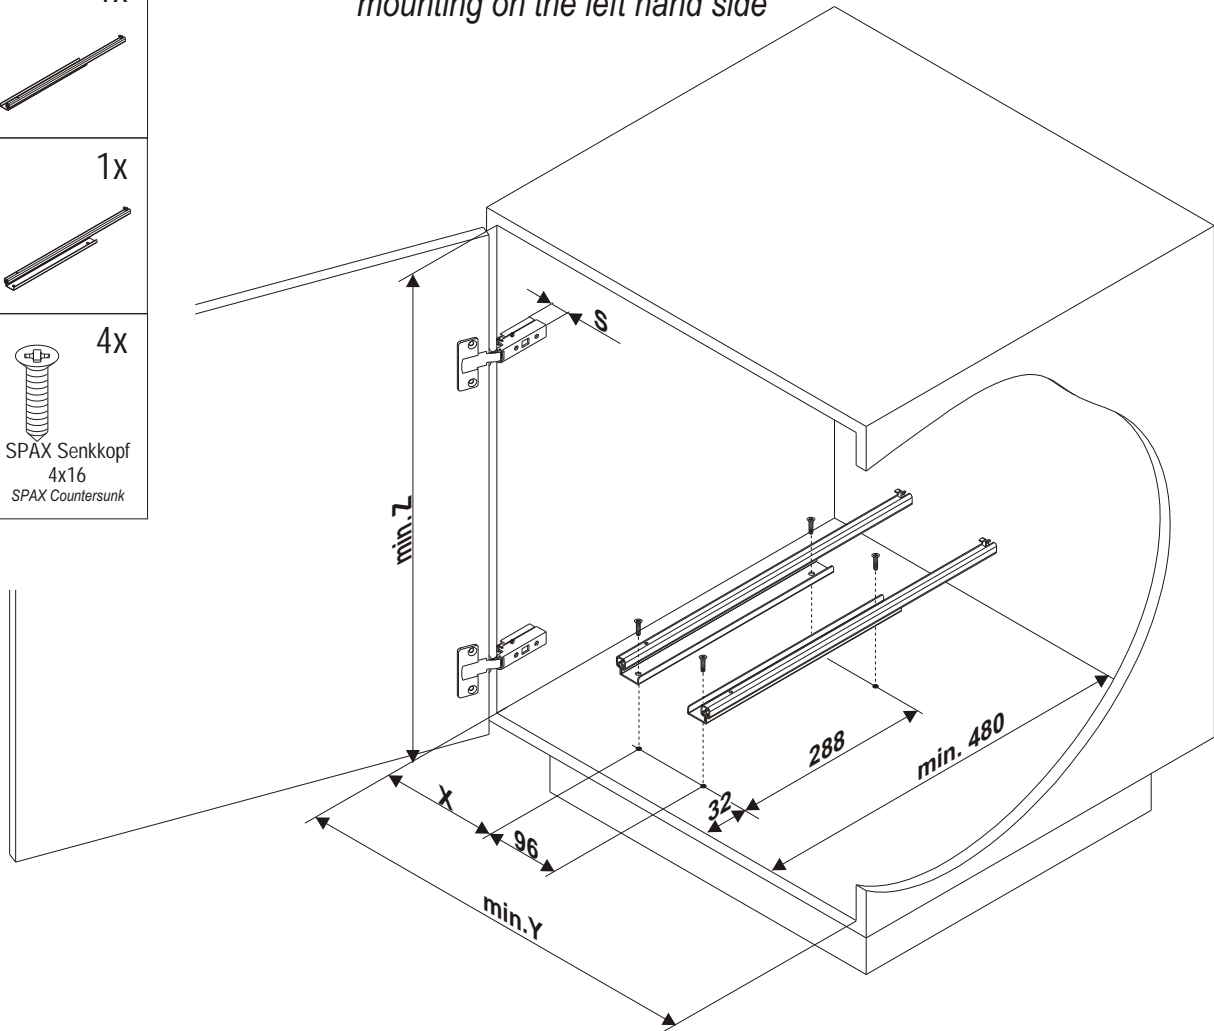

Montageanleitung Putzmittelauszug PORTERO

Art.Nr.: 005151....

*mounting instruction
cleaning agent pull-out PORTERO*

links
left

rechts
right

links
left

oder
alternativ

rechts
right

1.

Montage links mounting on the left hand side

X	min.Y	min.Z
32 (+S)	160 (+S)	395

2.

oder
alternative

3.

Montage links
mounting on the left hand side