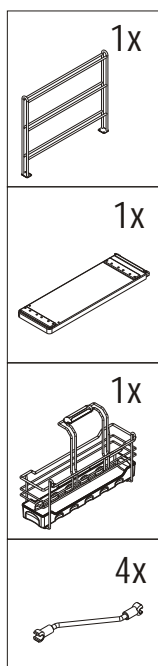

Montageanleitung Putzmittelauszug PORTERO

Art.Nr.: 005151....

*mounting instruction
cleaning agent pull-out PORTERO*

links
left

rechts
right

links
left

oder
alternativ

rechts
right

1.

Montage links mounting on the left hand side

X	min.Y	min.Z
32 (+S)	160 (+S)	395

2.

oder
alternative

3.

Montage links
mounting on the left hand side