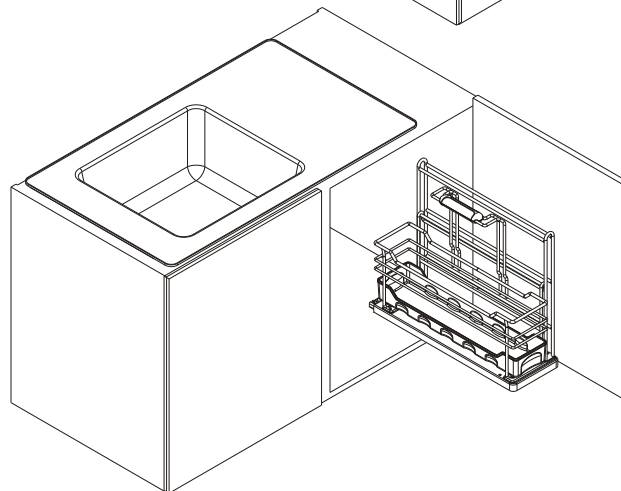

Montageanleitung Putzmittelauszug PORTERO

Art.Nr.: 005151....

*mounting instruction
cleaning agent pull-out PORTERO*

links
left

rechts
right

links
left

oder
alternativ

rechts
right

1.

Montage links mounting on the left hand side

X	min.Y	min.Z
32 (+S)	160 (+S)	395

2.

oder
alternative

3.

Montage links
mounting on the left hand side